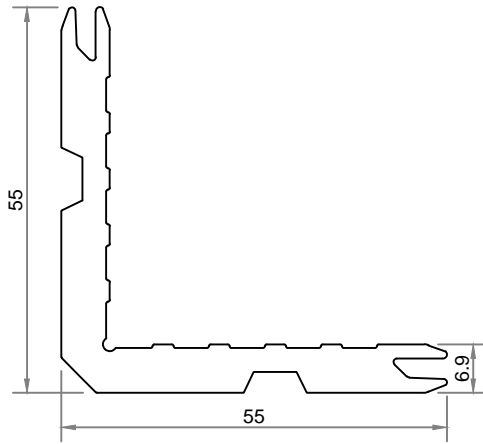

354813 127 gr./m.

354818 227 gr./m.

354822 214 gr./m.

351204 50 mm

356129 1620 gr./m.

351133	6.5mm	351138	4.7mm
351134	8.5mm	351139	54.2mm
351135	18.9mm	351140	23.8mm
351136	20mm	351141	48.2mm
351137	25.3mm		

356129 1620 gr./m.

351142	31.5mm
351143	71.5mm

IQ-3100 CONEXUS SKYLIGHT 50