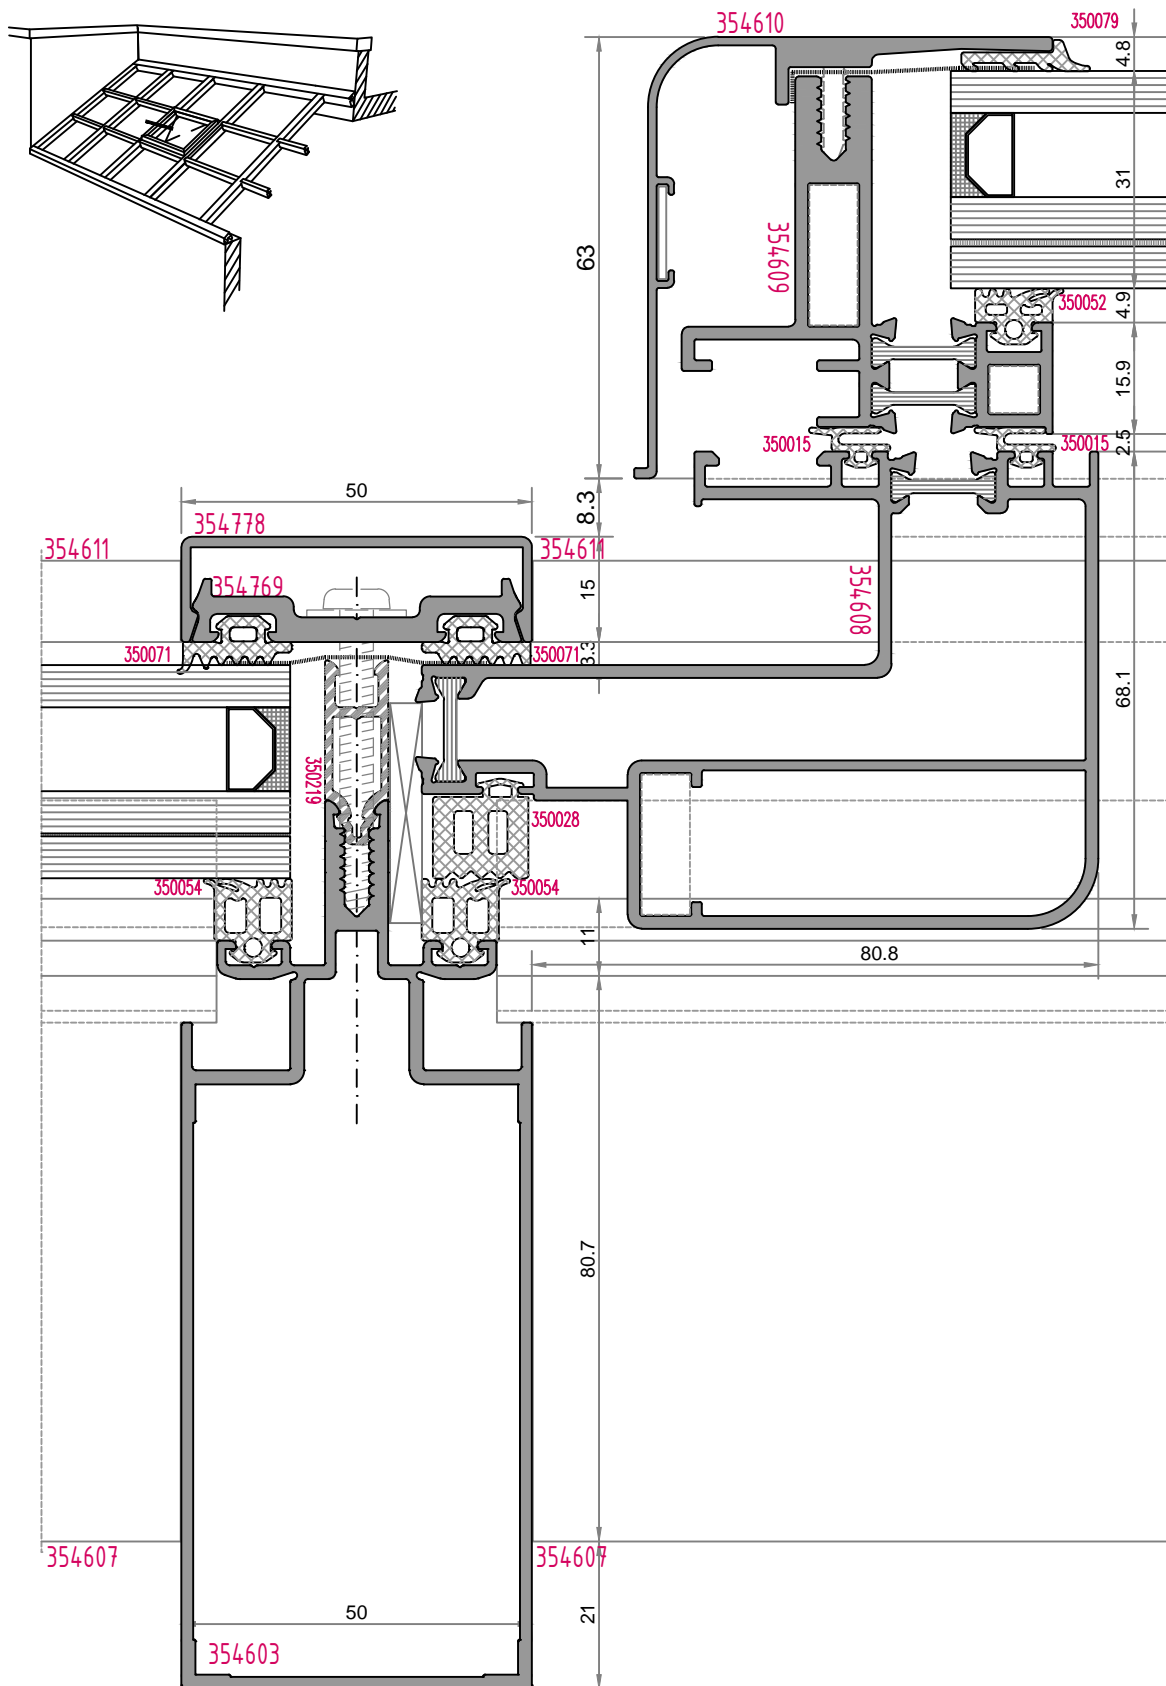

354813 127 gr./m.

354818 227 gr./m.

354822 214 gr./m.

351204 50 mm

356129 1620 gr./m.

351133	6.5mm	351138	4.7mm
351134	8.5mm	351139	54.2mm
351135	18.9mm	351140	23.8mm
351136	20mm	351141	48.2mm
351137	25.3mm		

356129 1620 gr./m.

351142	31.5mm
351143	71.5mm

IQ-3100 CONEXUS SKYLIGHT 50