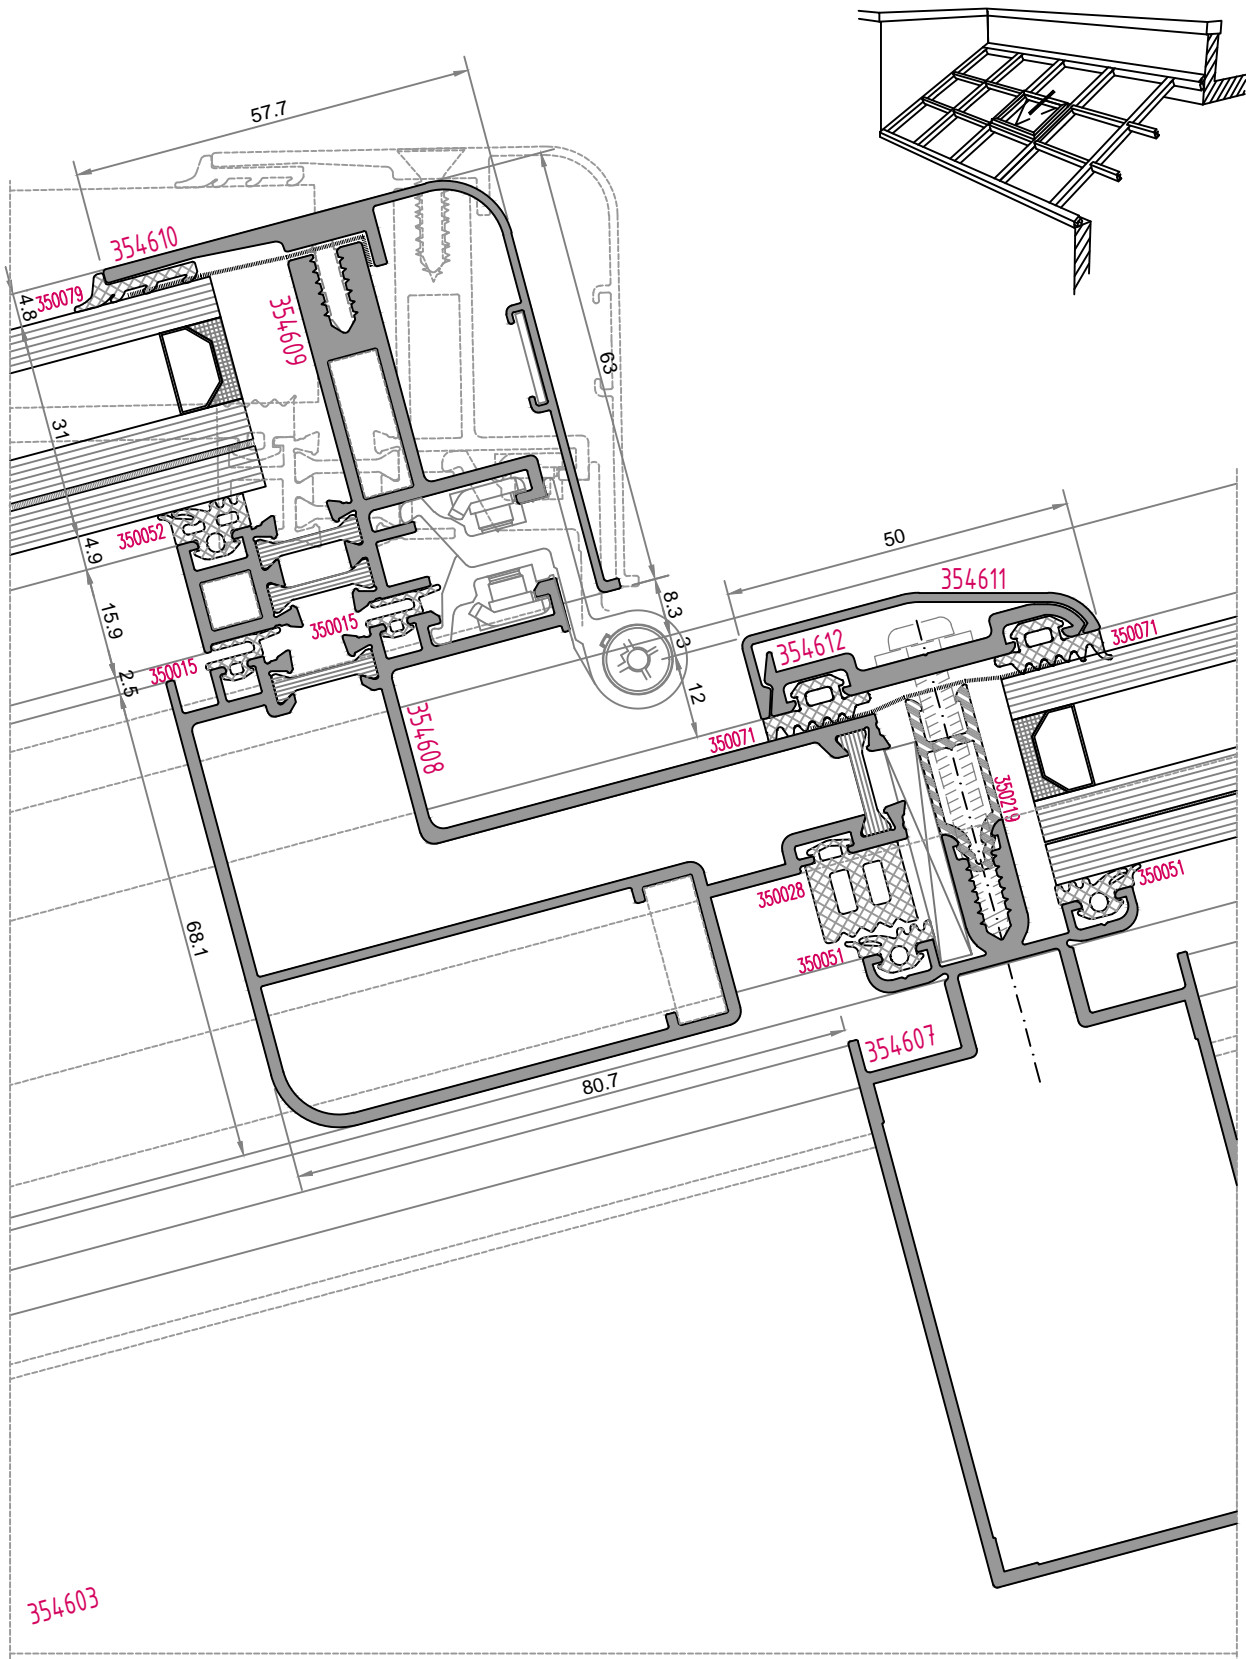

356129 1620 gr./m.

351142	31.5mm
351143	71.5mm

IQ-3100 CONEXUS SKYLIGHT 50