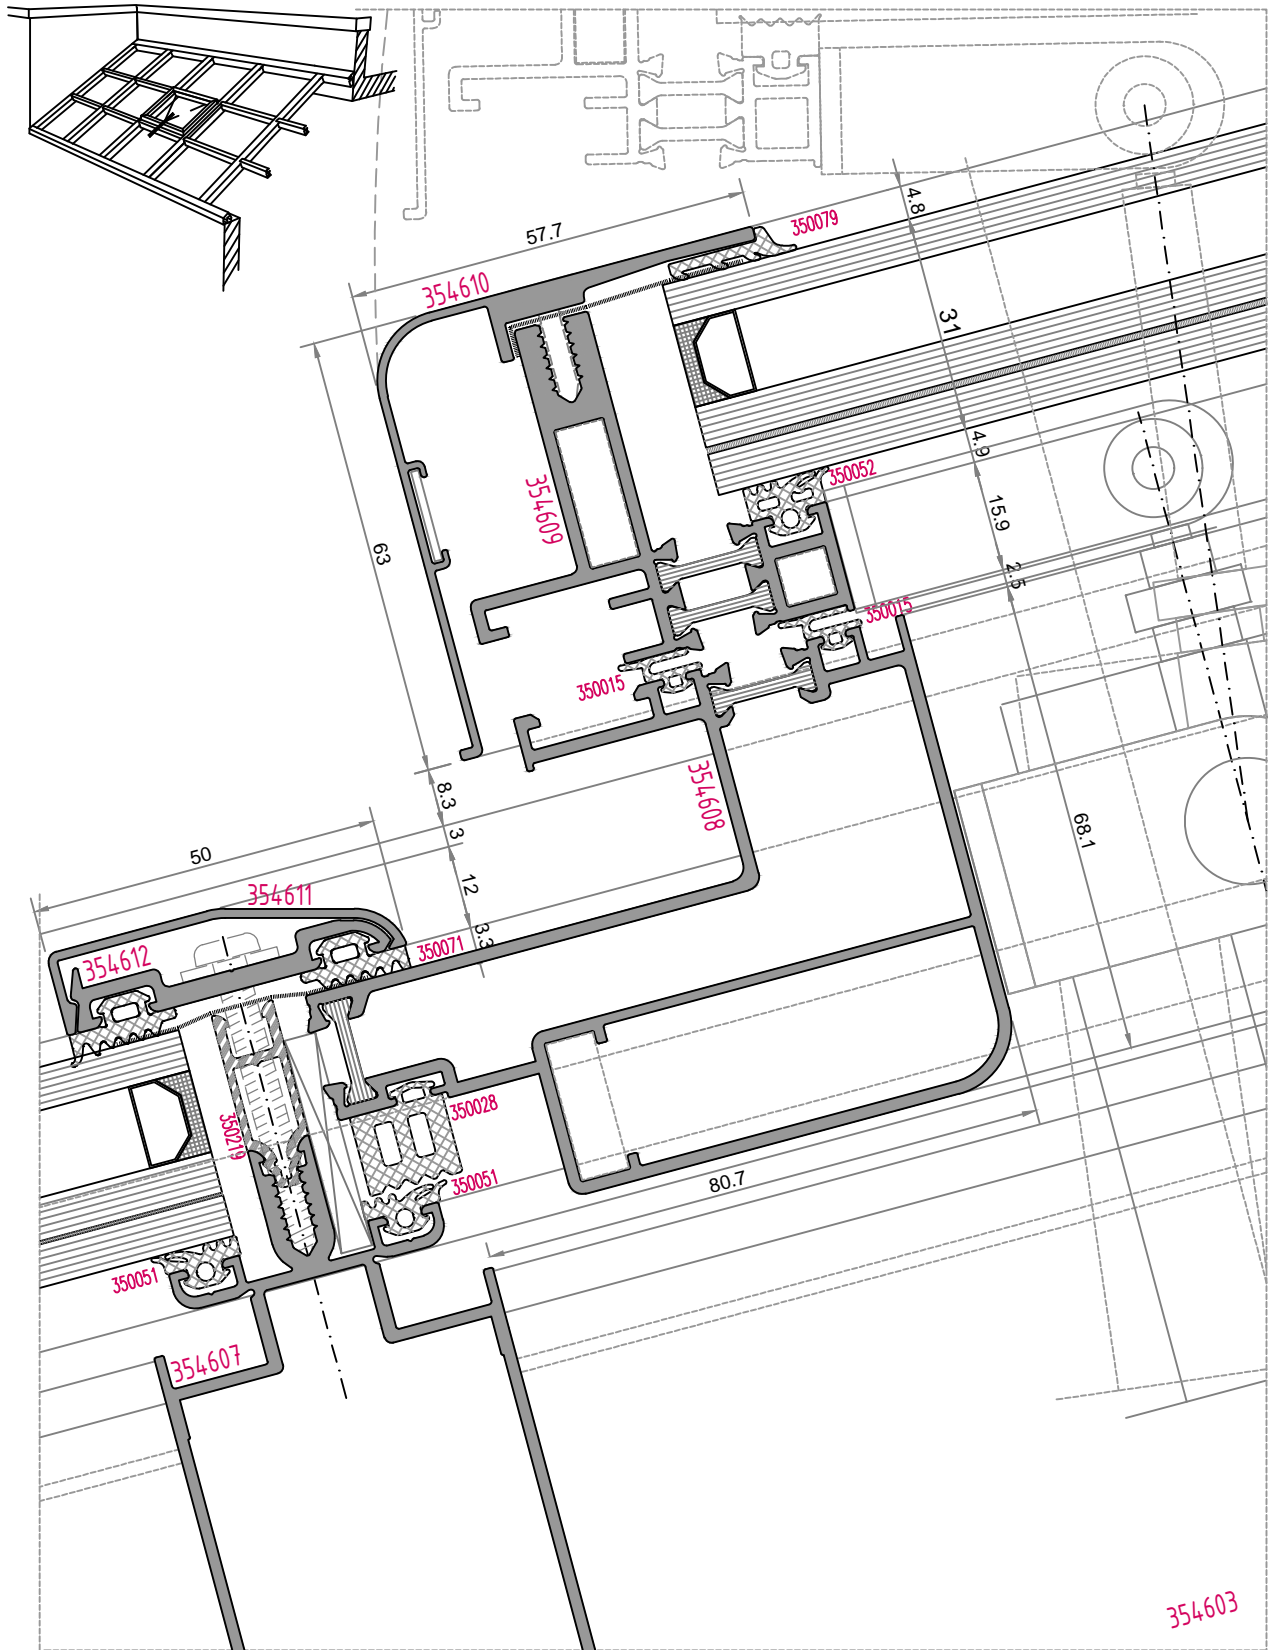

356129 1620 gr./m.

351142	31.5mm
351143	71.5mm

IQ-3100 CONEXUS SKYLIGHT 50