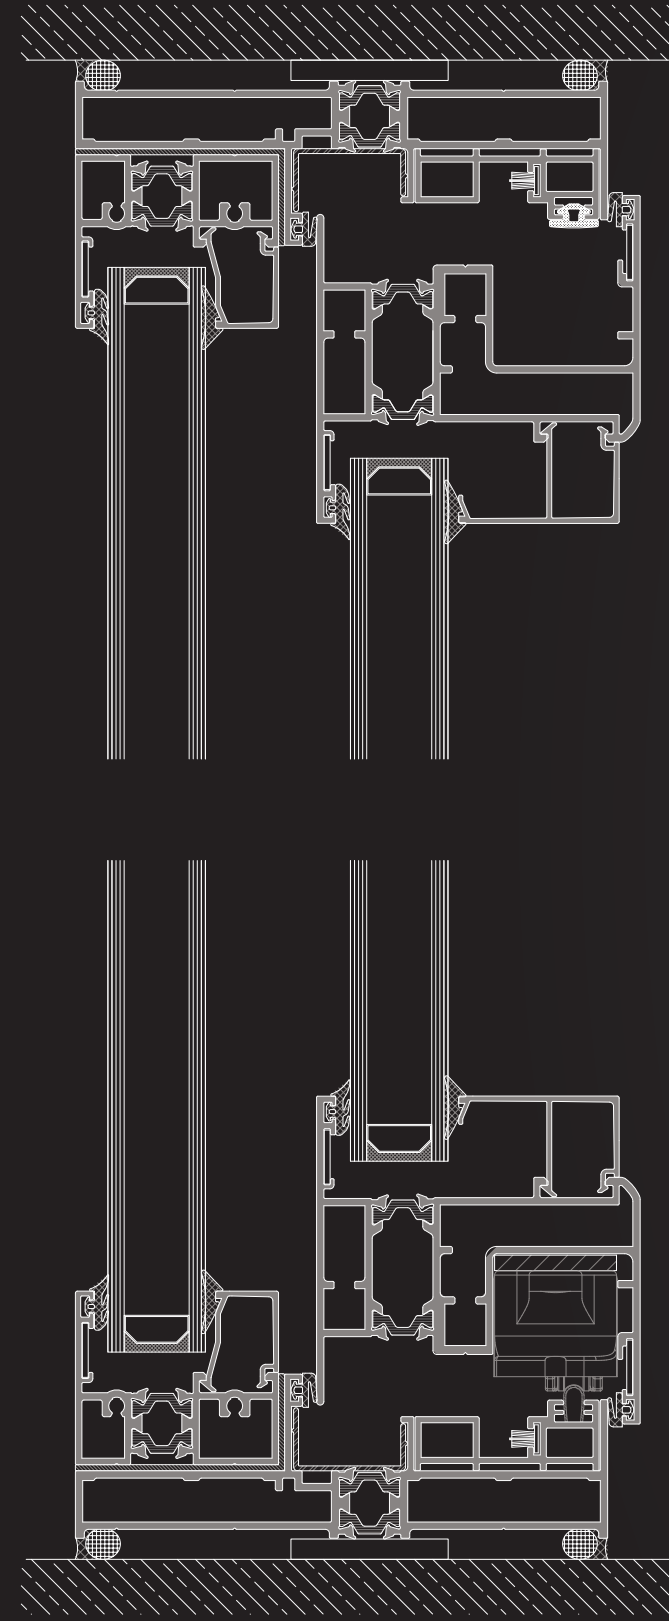

IQ ALUMINIUM SYSTEMS
by deceuninck

IQ SERIES

IQ - 1050 RENOVATIO

RENOVATIO geniş açıklıklar için tasarlanmış bir performans sürme sistemidir. 'Yeniden Doğmak' anlamına gelen ismi ile sürme sistemlerinin yeniden doğuşunu temsil etmektedir. Eğer bir sürme sisteminde açılır bir doğramanın performansını arıyorsanız RENOVATIO tam da size göre dizayn edilmiş bir sürme sistemidir.

RENOVATIO is a performance sliding system designed for large dimensions. It represents the rebirth of sliding systems with its name meaning "Regenerate". If you seek the performance of an opening system in a sliding system, then RENOVATIO is a sliding system designed exactly for you.

Sistemin Teknik Özellikleri / Technical Features

Kanat Yüksekliği / Sash Height	76 mm
Orta Kanat Genişliği / Transom Width	85 mm
Kasa Yüksekliği / Frame Height	40 mm
Isı Yalıtım Köprüsü / Polyamide Thermal Break	14,8 mm
Cam Kalınlığı / Glass Thickness	24-30 mm
Kanat Taşıma Kapasitesi / Sash Carrying Capacity	Max. 250 kg

- Geliştirilmiş su tahliye sistemi sayesinde yüksek su tahliye performansı,
- Çok noktalı conta baskıları sayesinde mükemmel hava geçirimsizlik performansı,
- Pratik aksesuar yapısı sayesinde kontrol ve kullanım kolaylığı,
- Mükemmel açılıp kapanma sistemi ile neredeyse açılır sistem performans değerleri,
- Daha geniş ve büyük açıklıklarda uygulanabilme imkanı,
- "IQ COLORS ve IQ EFFECTS" renkleri sayesinde özel statik renkler, harika eloksal yüzeyler ve ahşap desenler ile modern ve estetik renk seçenekleri.