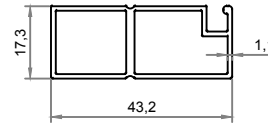

Sabit Pencere Sineklik 17x25 mm Sineklik Detayı

356305 211 gr./m.

İçe Açılım Pencere Sineklik Detayı

356304 314 gr./m.

356305 211 gr./m.

İçe Açılım Kapı Sineklik Detayı

356304 314 gr./m.

356302 445 gr./m.

Dışa Açılım Pencere Sineklik Detayı

356218

356305

211 gr./m.

Dışa Açılım Kapı Sineklik Detayı

356302 445 gr./m.

356226 755 gr./m.

İçe Açılım Alın Alına Pencere Sineklik Detayı