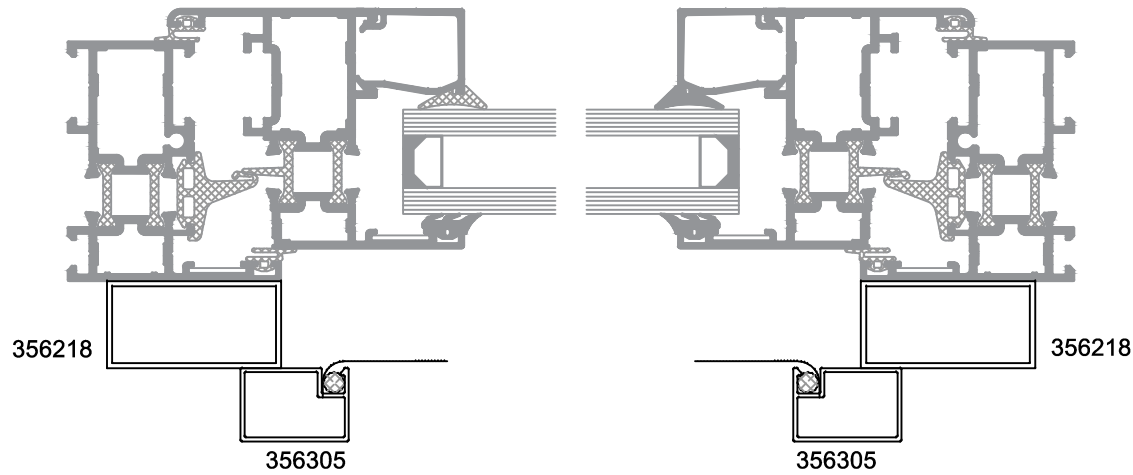

Sabit Pencere Sineklik 17x25 mm Sineklik Detayı

356305 211 gr./m.

İçe Açılım Pencere Sineklik Detayı

356304 314 gr./m.

356305 211 gr./m.

İçe Açılım Kapı Sineklik Detayı

356304 314 gr./m.

356302 445 gr./m.

Dışa Açılım Pencere Sineklik Detayı

356218

356305

211 gr./m.

Dışa Açılım Kapı Sineklik Detayı

356302 445 gr./m.

356226 755 gr./m.

İçe Açılım Alın Alına Pencere Sineklik Detayı

356304 314 gr./m.

356305 211 gr./m.

356292 227 gr./m.

Dışa Açılım Alın Alına Pencere Sineklik Detayı

356218

356305

211 gr./m.

356292