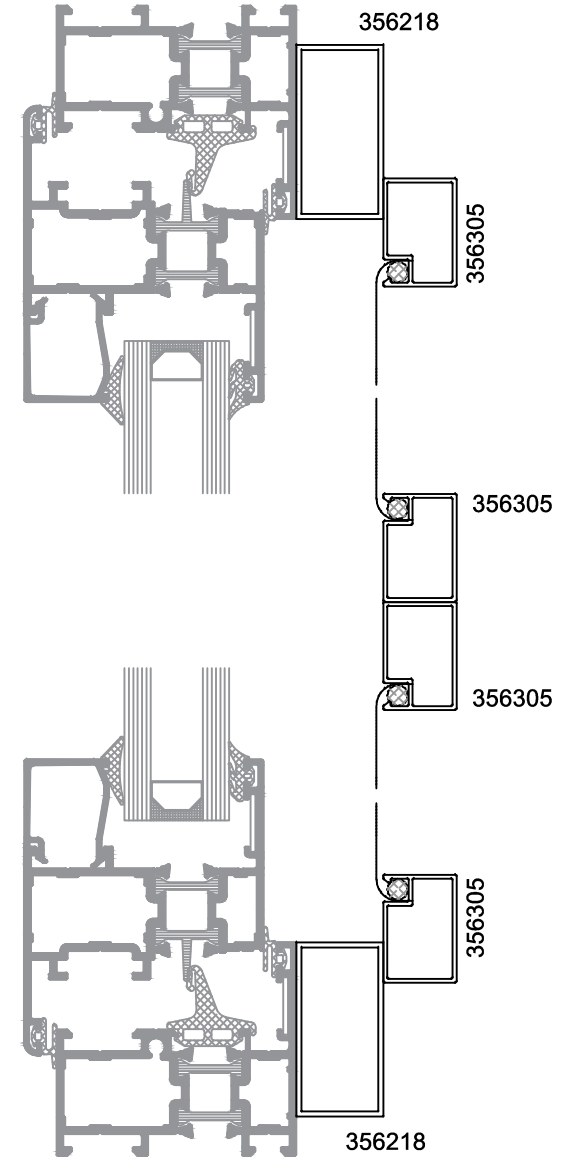

Sabit Pencere Sineklik 17x25 mm Sineklik Detayı

356305 211 gr./m.

İçe Açılım Pencere Sineklik Detayı

356304 314 gr./m.

356305 211 gr./m.

İçe Açılım Kapı Sineklik Detayı

356304 314 gr./m.

356302 445 gr./m.

Dışa Açılım Pencere Sineklik Detayı

356218

356305

211 gr./m.

Dışa Açılım Kapı Sineklik Detayı

356302 445 gr./m.

356226 755 gr./m.

İçe Açılım Alın Alına Pencere Sineklik Detayı

356304 314 gr./m.

356305 211 gr./m.

356292 227 gr./m.

Dışa Açılım Alın Alına Pencere Sineklik Detayı

356218

356305

211 gr./m.

356292