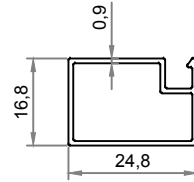

Sabit Pencere Sineklik 17x25 mm Sineklik Detayı

356305 211 gr./m.

İçe Açılım Pencere Sineklik Detayı

356304 314 gr./m.

356305 211 gr./m.

İçe Açılım Kapı Sineklik Detayı

356304 314 gr./m.

356302 445 gr./m.

Dışa Açılım Pencere Sineklik Detayı

356218

356305

211 gr./m.

Dışa Açılım Kapı Sineklik Detayı

356302 445 gr./m.

356226 755 gr./m.

İçe Açılım Alın Alına Pencere Sineklik Detayı

356304 314 gr./m.

356305 211 gr./m.

356292 227 gr./m.

Dışa Açılım Alın Alına Pencere Sineklik Detayı

356218

356305

211 gr./m.

356292