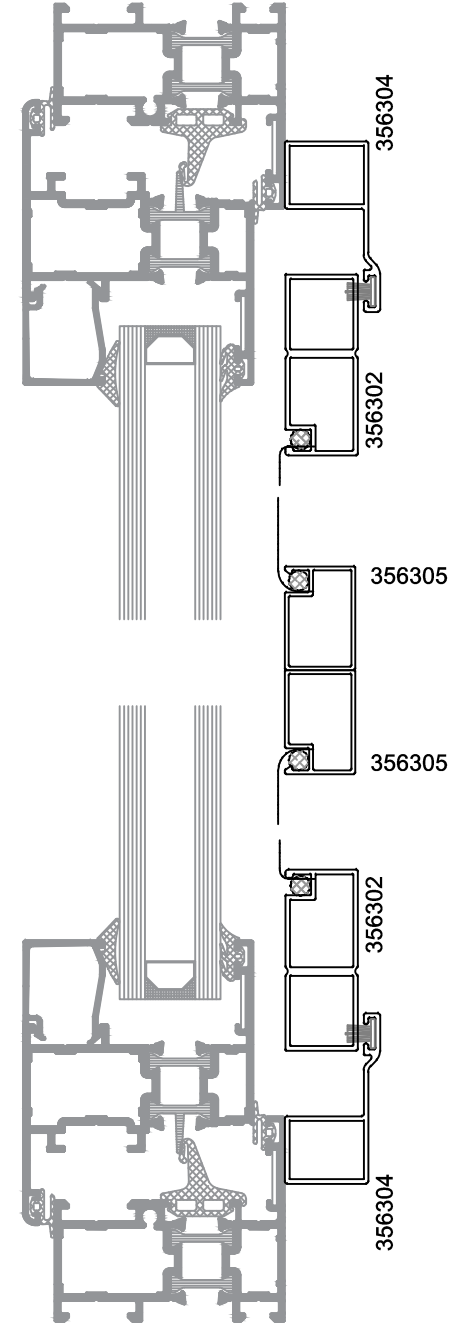

Sabit Pencere Sineklik 17x25 mm Sineklik Detayı

356305 211 gr./m.

İçe Açılım Pencere Sineklik Detayı

356304 314 gr./m.

356305 211 gr./m.

İçe Açılım Kapı Sineklik Detayı

356304 314 gr./m.

356302 445 gr./m.

Dışa Açılım Pencere Sineklik Detayı

356218

356305

211 gr./m.

Dışa Açılım Kapı Sineklik Detayı

356302 445 gr./m.

356226 755 gr./m.

İçe Açılım Alın Alına Pencere Sineklik Detayı

356304 314 gr./m.

356305 211 gr./m.

356292 227 gr./m.

Dışa Açılım Alın Alına Pencere Sineklik Detayı

356218

356305

211 gr./m.

356292