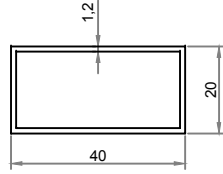

Sabit Pencere Sineklik 17x25 mm Sineklik Detayı

356305 211 gr./m.

İçe Açılım Pencere Sineklik Detayı

356304 314 gr./m.

356305 211 gr./m.

İçe Açılım Kapı Sineklik Detayı

356304 314 gr./m.

356302 445 gr./m.

Dışa Açılım Pencere Sineklik Detayı

356218

356305

211 gr./m.

Dışa Açılım Kapı Sineklik Detayı

356302 445 gr./m.

356226 755 gr./m.

İçe Açılım Alın Alına Pencere Sineklik Detayı