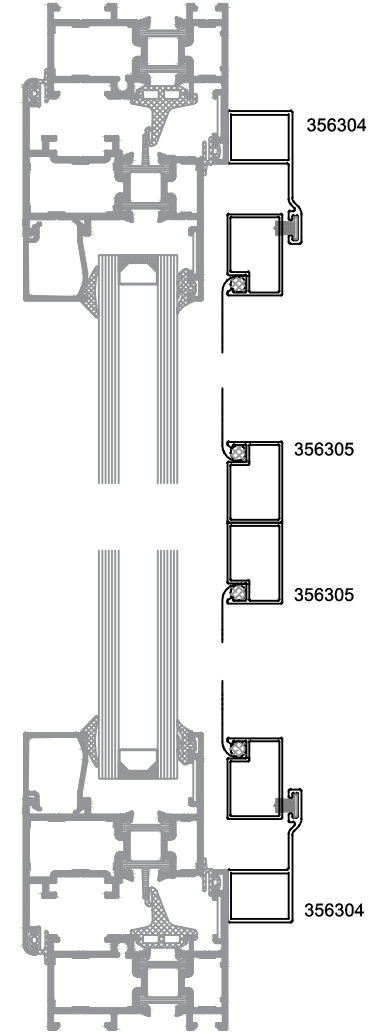

Sabit Pencere Sineklik 17x25 mm Sineklik Detayı

356305 211 gr./m.

İçe Açılım Pencere Sineklik Detayı

356304 314 gr./m.

356305 211 gr./m.

İçe Açılım Kapı Sineklik Detayı

356304 314 gr./m.

356302 445 gr./m.

Dışa Açılım Pencere Sineklik Detayı

356218

356305

211 gr./m.

Dışa Açılım Kapı Sineklik Detayı

356302 445 gr./m.

356226 755 gr./m.

İçe Açılım Alın Alına Pencere Sineklik Detayı

356304 314 gr./m.

356305 211 gr./m.

356292 227 gr./m.

Dışa Açılım Alın Alına Pencere Sineklik Detayı

356218

356305

211 gr./m.

356292