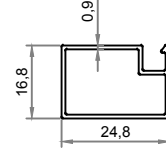

Sabit Pencere Sineklik 17x25 mm Sineklik Detayı

356305 211 gr./m.

İçe Açılım Pencere Sineklik Detayı

356304 314 gr./m.

356305 211 gr./m.

İçe Açılım Kapı Sineklik Detayı

356304 314 gr./m.

356302 445 gr./m.

Dışa Açılım Pencere Sineklik Detayı

356218

356305

211 gr./m.

Dışa Açılım Kapı Sineklik Detayı

356302 445 gr./m.

356226 755 gr./m.

İçe Açılım Alın Alına Pencere Sineklik Detayı

356304 314 gr./m.

356305 211 gr./m.

356292 227 gr./m.

Dışa Açılım Alın Alına Pencere Sineklik Detayı

356218

356305

211 gr./m.

356292