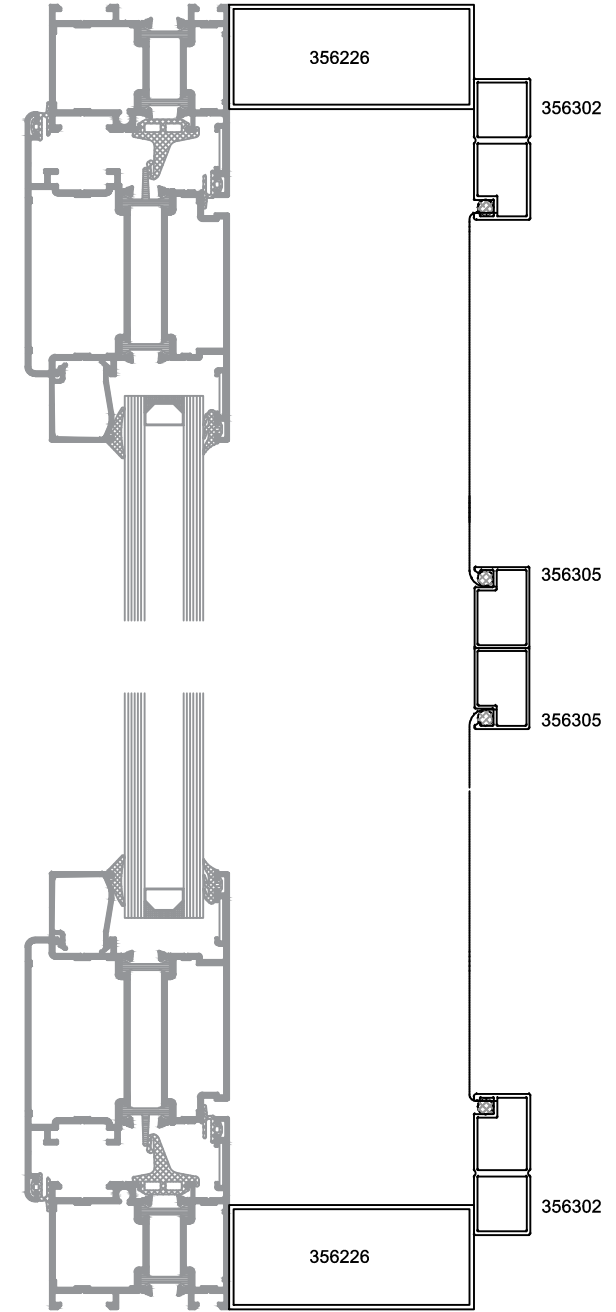

Sabit Pencere Sineklik 17x25 mm Sineklik Detayı

356305 211 gr./m.

İçe Açılım Pencere Sineklik Detayı

356304 314 gr./m.

356305 211 gr./m.

İçe Açılım Kapı Sineklik Detayı

356304 314 gr./m.

356302 445 gr./m.

Dışa Açılım Pencere Sineklik Detayı

356218

356305

211 gr./m.

Dışa Açılım Kapı Sineklik Detayı

356302 445 gr./m.

356226 755 gr./m.

İçe Açılım Alın Alına Pencere Sineklik Detayı

356304 314 gr./m.

356305 211 gr./m.

356292 227 gr./m.

Dışa Açılım Alın Alına Pencere Sineklik Detayı

356218

356305

211 gr./m.

356292