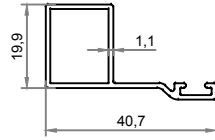

Sabit Pencere Sineklik 17x25 mm Sineklik Detayı

356305 211 gr./m.

İçe Açılım Pencere Sineklik Detayı

356304 314 gr./m.

356305 211 gr./m.

İçe Açılım Kapı Sineklik Detayı

356304 314 gr./m.

356302 445 gr./m.

Dışa Açılım Pencere Sineklik Detayı

356218

356305

211 gr./m.

Dışa Açılım Kapı Sineklik Detayı

356302 445 gr./m.

356226 755 gr./m.

İçe Açılım Alın Alına Pencere Sineklik Detayı