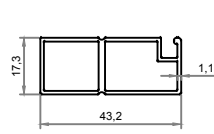

Sabit Pencere Sineklik 17x25 mm Sineklik Detayı

356305 211 gr./m.

İçe Açılım Pencere Sineklik Detayı

356304 314 gr./m.

356305 211 gr./m.

İçe Açılım Kapı Sineklik Detayı

356304 314 gr./m.

356302 445 gr./m.

Dışa Açılım Pencere Sineklik Detayı

356218

356305

211 gr./m.

Dışa Açılım Kapı Sineklik Detayı

356302 445 gr./m.

356226 755 gr./m.

İçe Açılım Alın Alına Pencere Sineklik Detayı

356304 314 gr./m.

356305 211 gr./m.

356292 227 gr./m.

Dışa Açılım Alın Alına Pencere Sineklik Detayı

356218

356305

211 gr./m.

356292