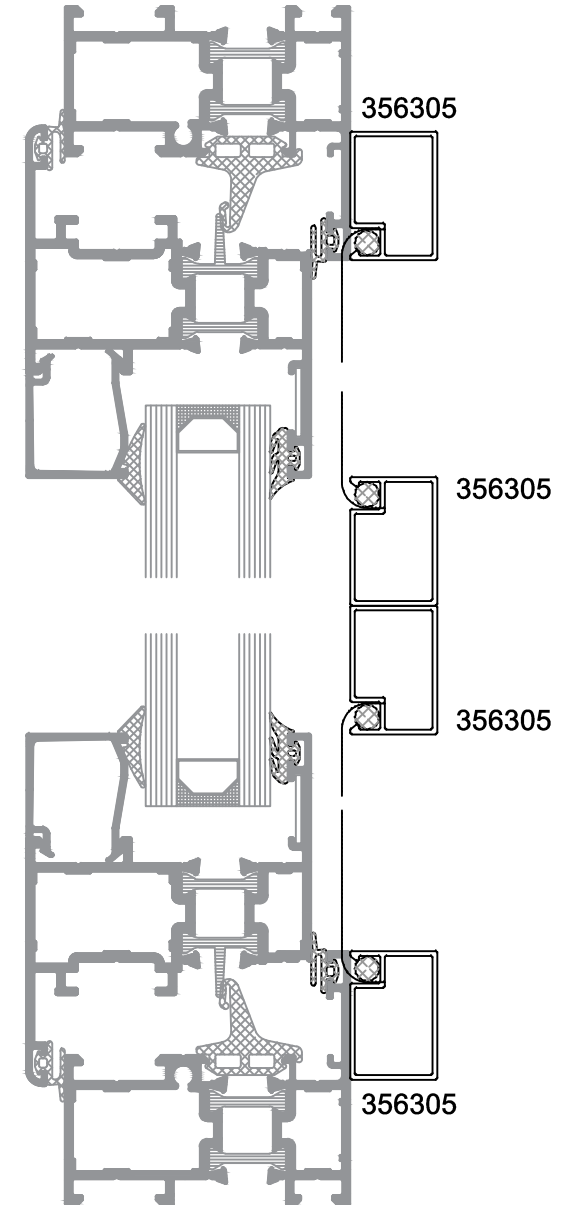

Sabit Pencere Sineklik 17x25 mm Sineklik Detayı

356305 211 gr./m.

İçe Açılım Pencere Sineklik Detayı

356304 314 gr./m.

356305 211 gr./m.

İçe Açılım Kapı Sineklik Detayı

356304 314 gr./m.

356302 445 gr./m.

Dışa Açılım Pencere Sineklik Detayı

356218

356305

211 gr./m.

Dışa Açılım Kapı Sineklik Detayı

356302 445 gr./m.

356226 755 gr./m.

İçe Açılım Alın Alına Pencere Sineklik Detayı

356304 314 gr./m.

356305 211 gr./m.

356292 227 gr./m.

Dışa Açılım Alın Alına Pencere Sineklik Detayı

356218

356305

211 gr./m.

356292