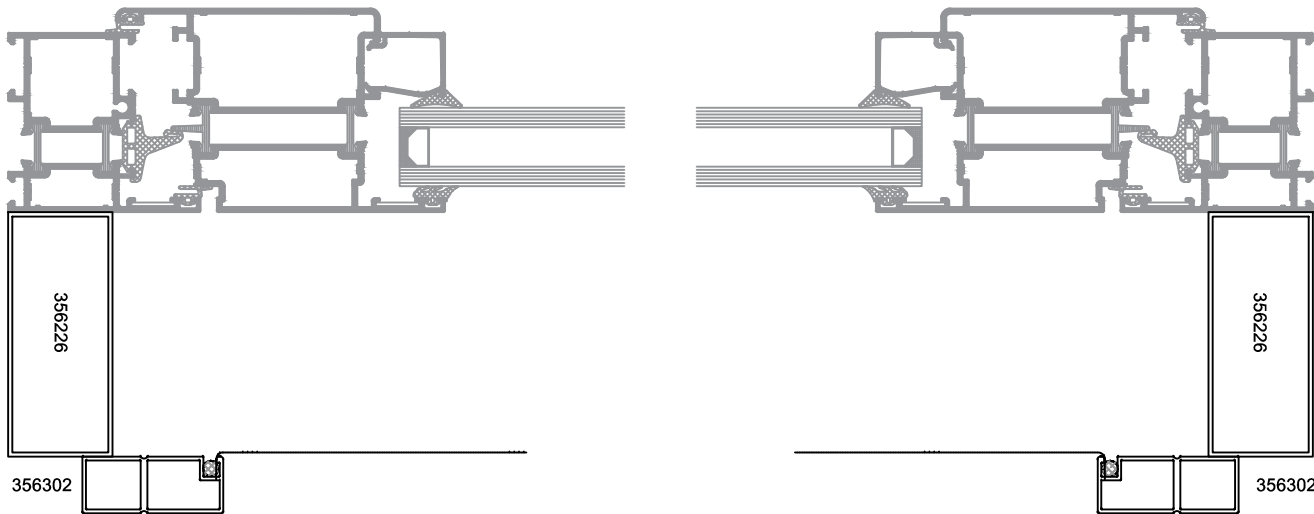

Dışa Açılım Pencere Sineklik Detayı

356218

356305

211 gr./m.

Dışa Açılım Kapı Sineklik Detayı

356302 445 gr./m.

356226 755 gr./m.

İçe Açılım Alın Alına Pencere Sineklik Detayı

356304 314 gr./m.

356305 211 gr./m.

356292 227 gr./m.

Dışa Açılım Alın Alına Pencere Sineklik Detayı

356218

356305

211 gr./m.

356292