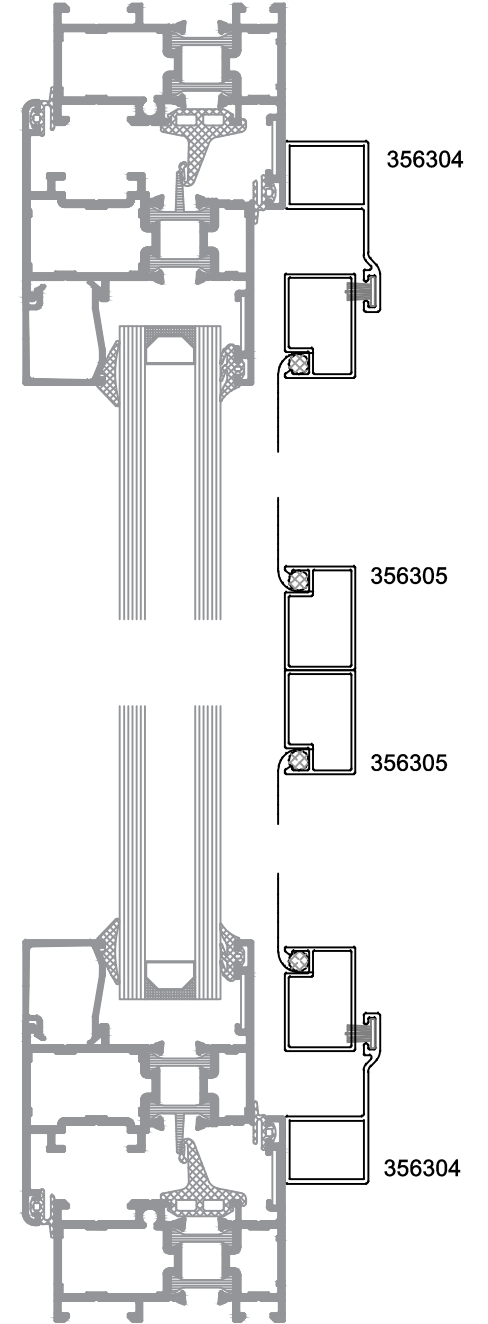

Sabit Pencere Sineklik 17x25 mm Sineklik Detayı

356305 211 gr./m.

İçe Açılım Pencere Sineklik Detayı

356304 314 gr./m.

356305 211 gr./m.

İçe Açılım Kapı Sineklik Detayı

356304 314 gr./m.

356302 445 gr./m.

Dışa Açılım Pencere Sineklik Detayı

356218

356305

211 gr./m.

Dışa Açılım Kapı Sineklik Detayı

356302 445 gr./m.

356226 755 gr./m.

İçe Açılım Alın Alına Pencere Sineklik Detayı

356304 314 gr./m.

356305 211 gr./m.

356292 227 gr./m.

Dışa Açılım Alın Alına Pencere Sineklik Detayı

356218

356305

211 gr./m.

356292