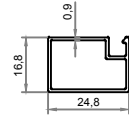

Sabit Pencere Sineklik 17x25 mm Sineklik Detayı

356305 211 gr./m.

İçe Açılım Pencere Sineklik Detayı

356304 314 gr./m.

356305 211 gr./m.

İçe Açılım Kapı Sineklik Detayı

356304 314 gr./m.

356302 445 gr./m.

Dışa Açılım Pencere Sineklik Detayı

356218

356305

211 gr./m.

Dışa Açılım Kapı Sineklik Detayı

356302 445 gr./m.

356226 755 gr./m.

İçe Açılım Alın Alına Pencere Sineklik Detayı

356304 314 gr./m.

356305 211 gr./m.

356292 227 gr./m.

Dışa Açılım Alın Alına Pencere Sineklik Detayı

356218

356305

211 gr./m.

356292