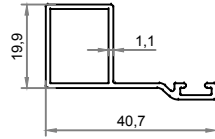

Sabit Pencere Sineklik 17x25 mm Sineklik Detayı

356305 211 gr./m.

İçe Açılım Pencere Sineklik Detayı

356304 314 gr./m.

356305 211 gr./m.

İçe Açılım Kapı Sineklik Detayı

356304 314 gr./m.

356302 445 gr./m.

Dışa Açılım Pencere Sineklik Detayı

356218

356305

211 gr./m.

Dışa Açılım Kapı Sineklik Detayı

356302 445 gr./m.

356226 755 gr./m.

İçe Açılım Alın Alına Pencere Sineklik Detayı