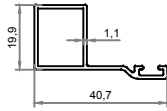

Sabit Pencere Sineklik 17x25 mm Sineklik Detayı

356305 211 gr./m.

İçe Açılım Pencere Sineklik Detayı

356304 314 gr./m.

356305 211 gr./m.

İçe Açılım Kapı Sineklik Detayı

356304 314 gr./m.

356302 445 gr./m.

Dışa Açılım Pencere Sineklik Detayı

356218

356305

211 gr./m.

Dışa Açılım Kapı Sineklik Detayı

356302 445 gr./m.

356226 755 gr./m.

İçe Açılım Alın Alına Pencere Sineklik Detayı

356304 314 gr./m.

356305 211 gr./m.

356292 227 gr./m.

Dışa Açılım Alın Alına Pencere Sineklik Detayı

356218

356305

211 gr./m.

356292