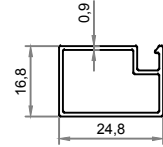

Sabit Pencere Sineklik 17x25 mm Sineklik Detayı

356305 211 gr./m.

İçe Açılım Pencere Sineklik Detayı

356304 314 gr./m.

356305 211 gr./m.

İçe Açılım Kapı Sineklik Detayı

356304 314 gr./m.

356302 445 gr./m.

Dışa Açılım Pencere Sineklik Detayı

356218

356305

211 gr./m.

Dışa Açılım Kapı Sineklik Detayı

356302 445 gr./m.

356226 755 gr./m.

İçe Açılım Alın Alına Pencere Sineklik Detayı

356304 314 gr./m.

356305 211 gr./m.

356292 227 gr./m.

Dışa Açılım Alın Alına Pencere Sineklik Detayı

356218

356305

211 gr./m.

356292