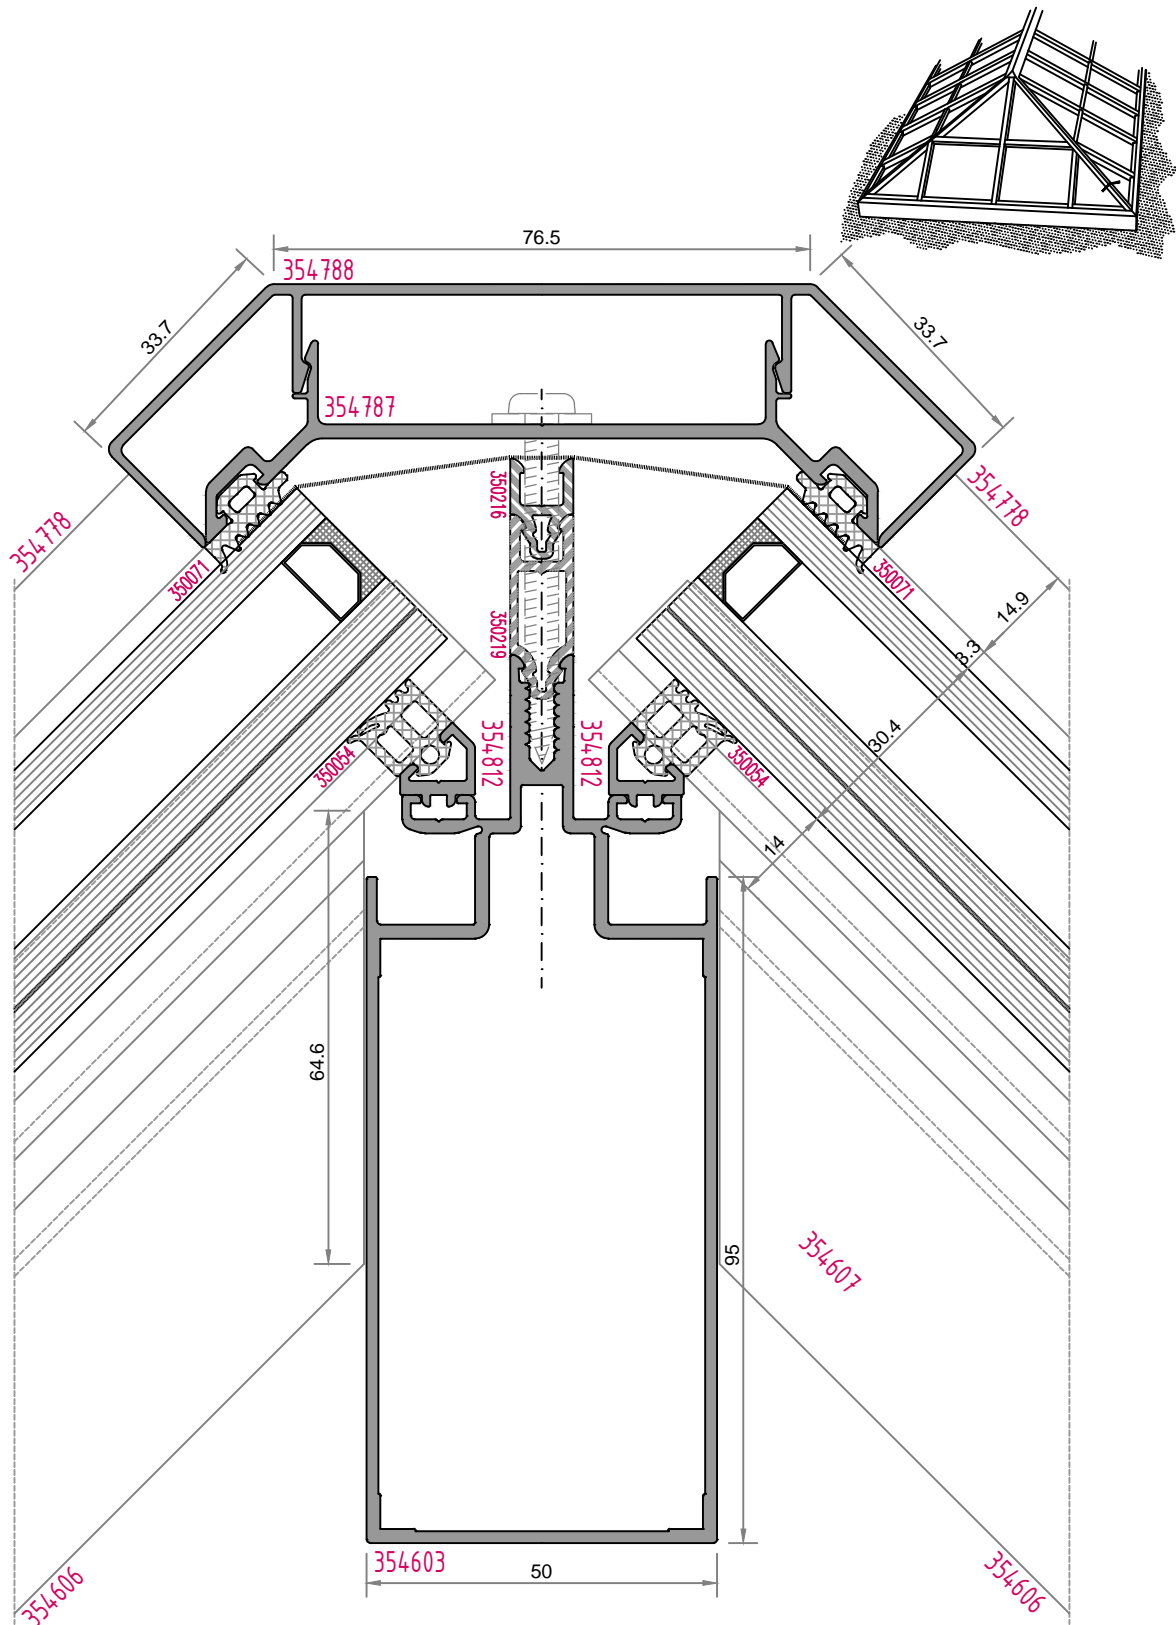

354603

IQ-3100 CONEXUS SKYLIGHT 50

IQ-3100 CONEXUS
SKYLIGHT 50