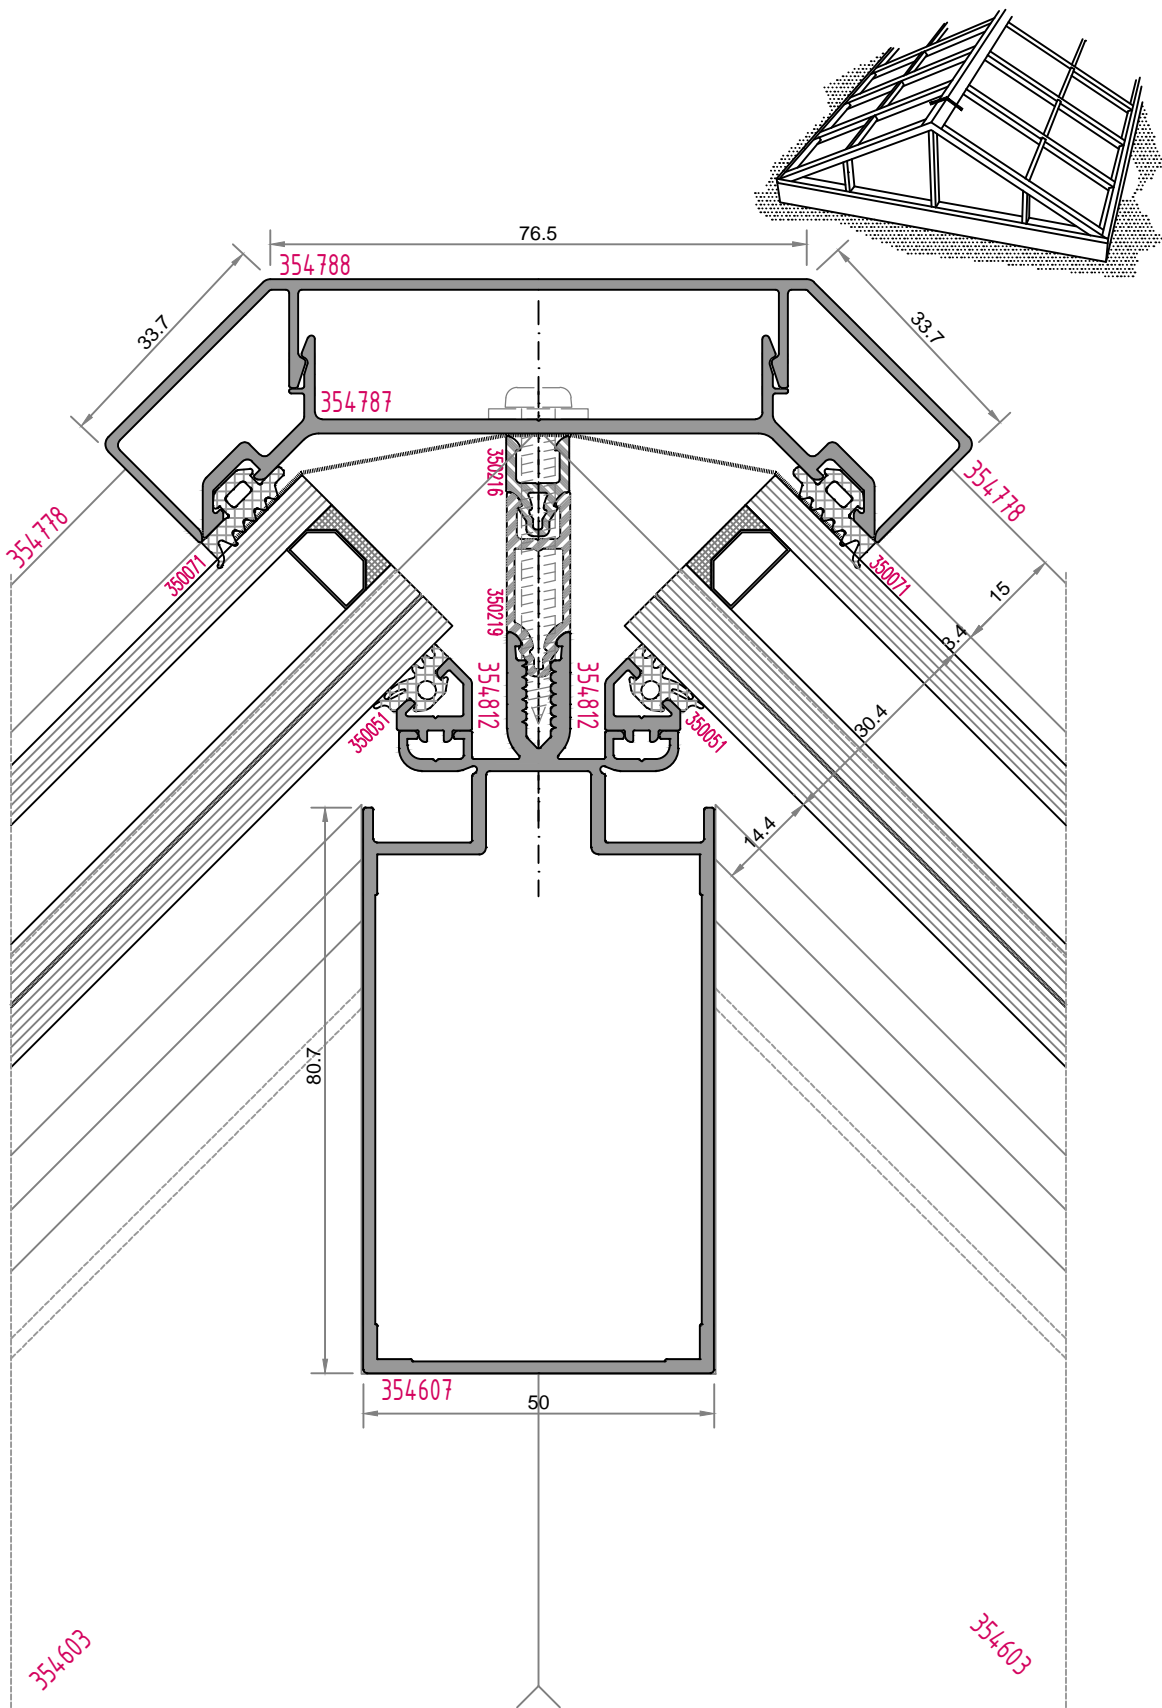

354603

IQ-3100 CONEXUS SKYLIGHT 50

IQ-3100 CONEXUS
SKYLIGHT 50