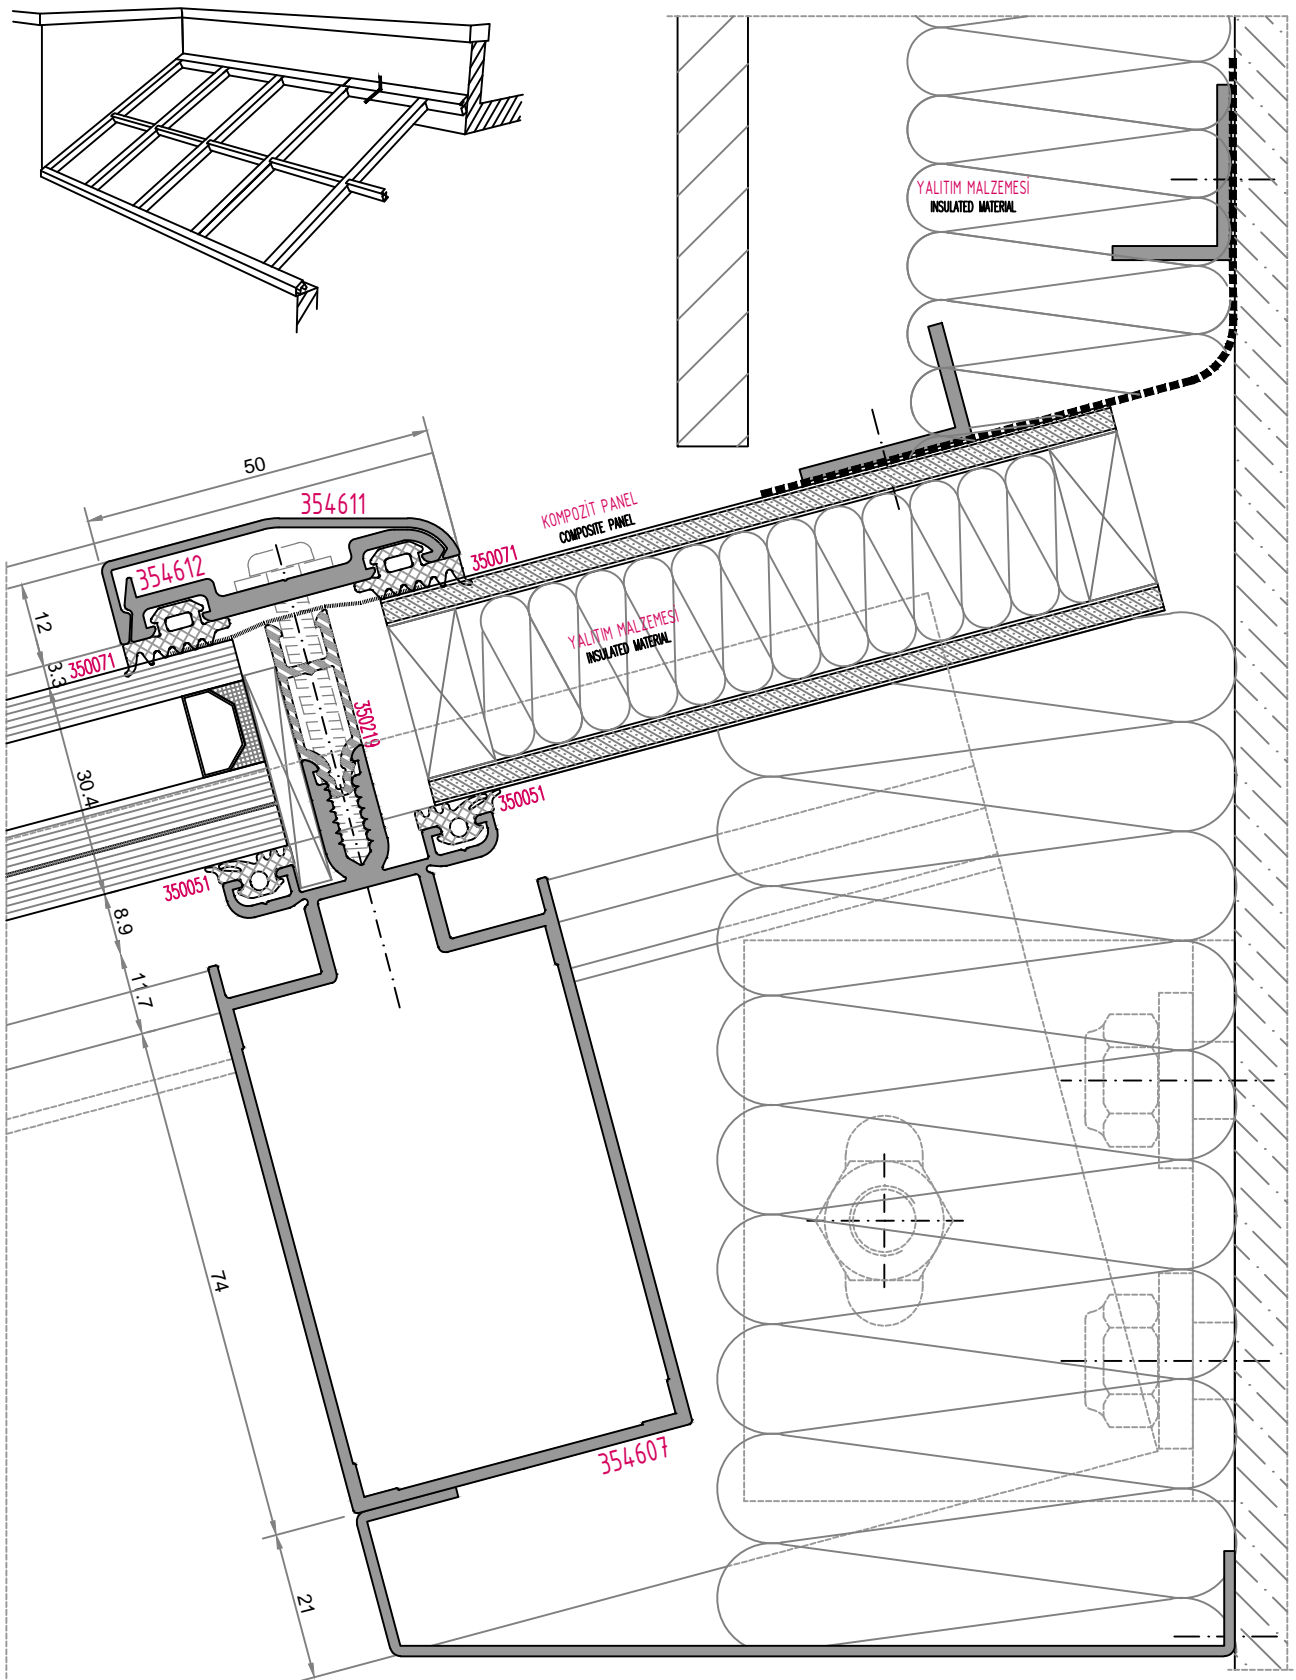

354603

IQ-3100 CONEXUS SKYLIGHT 50

IQ-3100 CONEXUS
SKYLIGHT 50