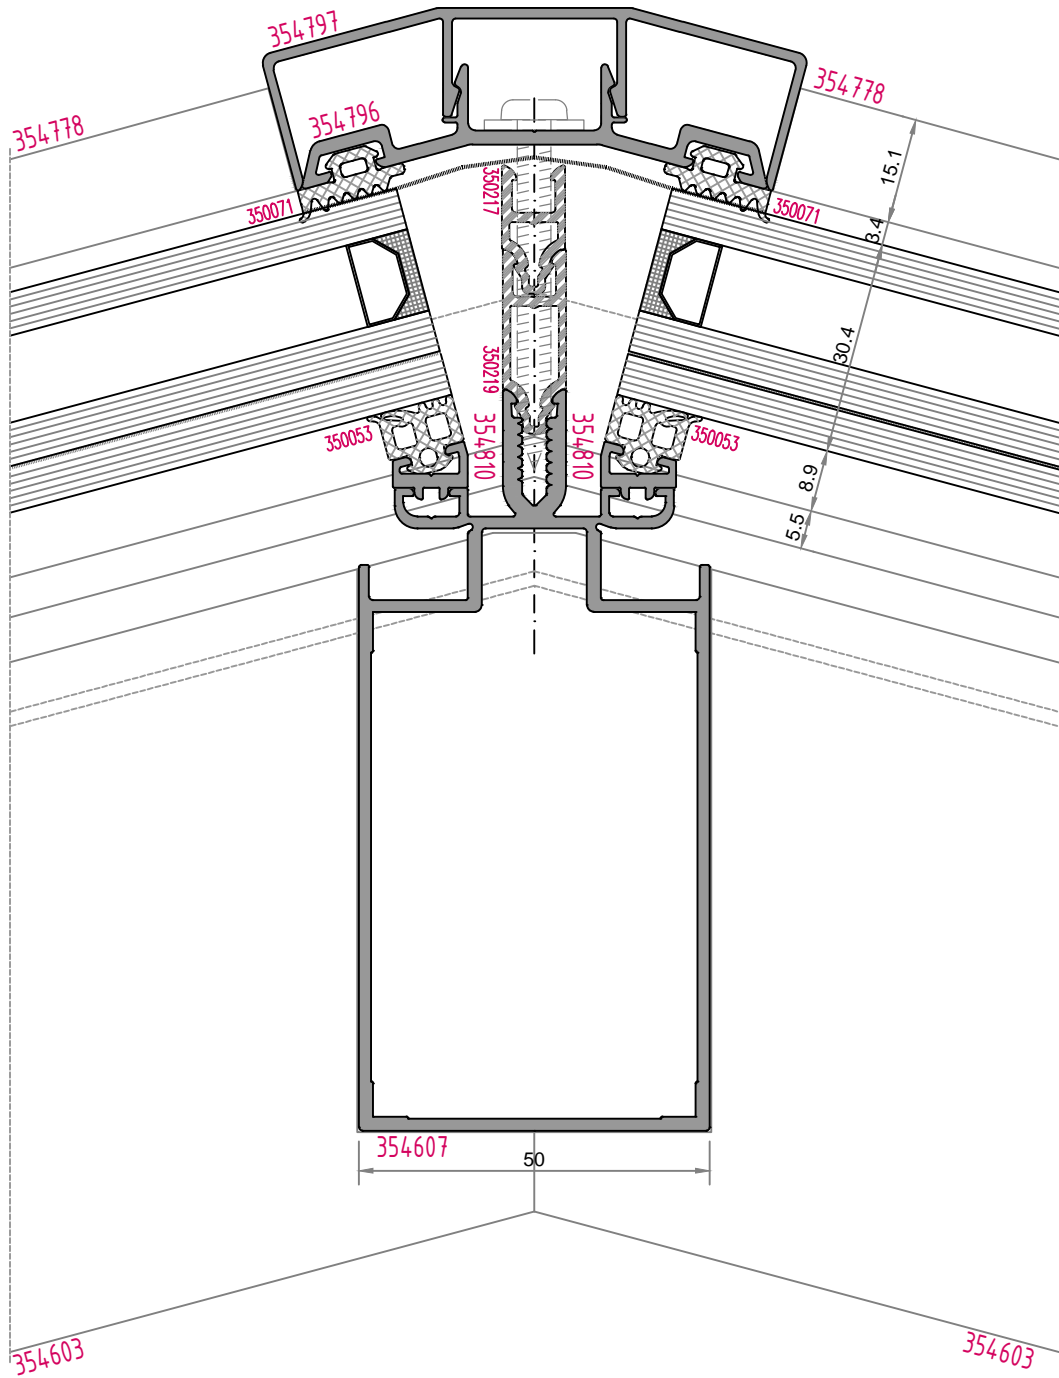

354603

IQ-3100 CONEXUS SKYLIGHT 50

IQ-3100 CONEXUS
SKYLIGHT 50