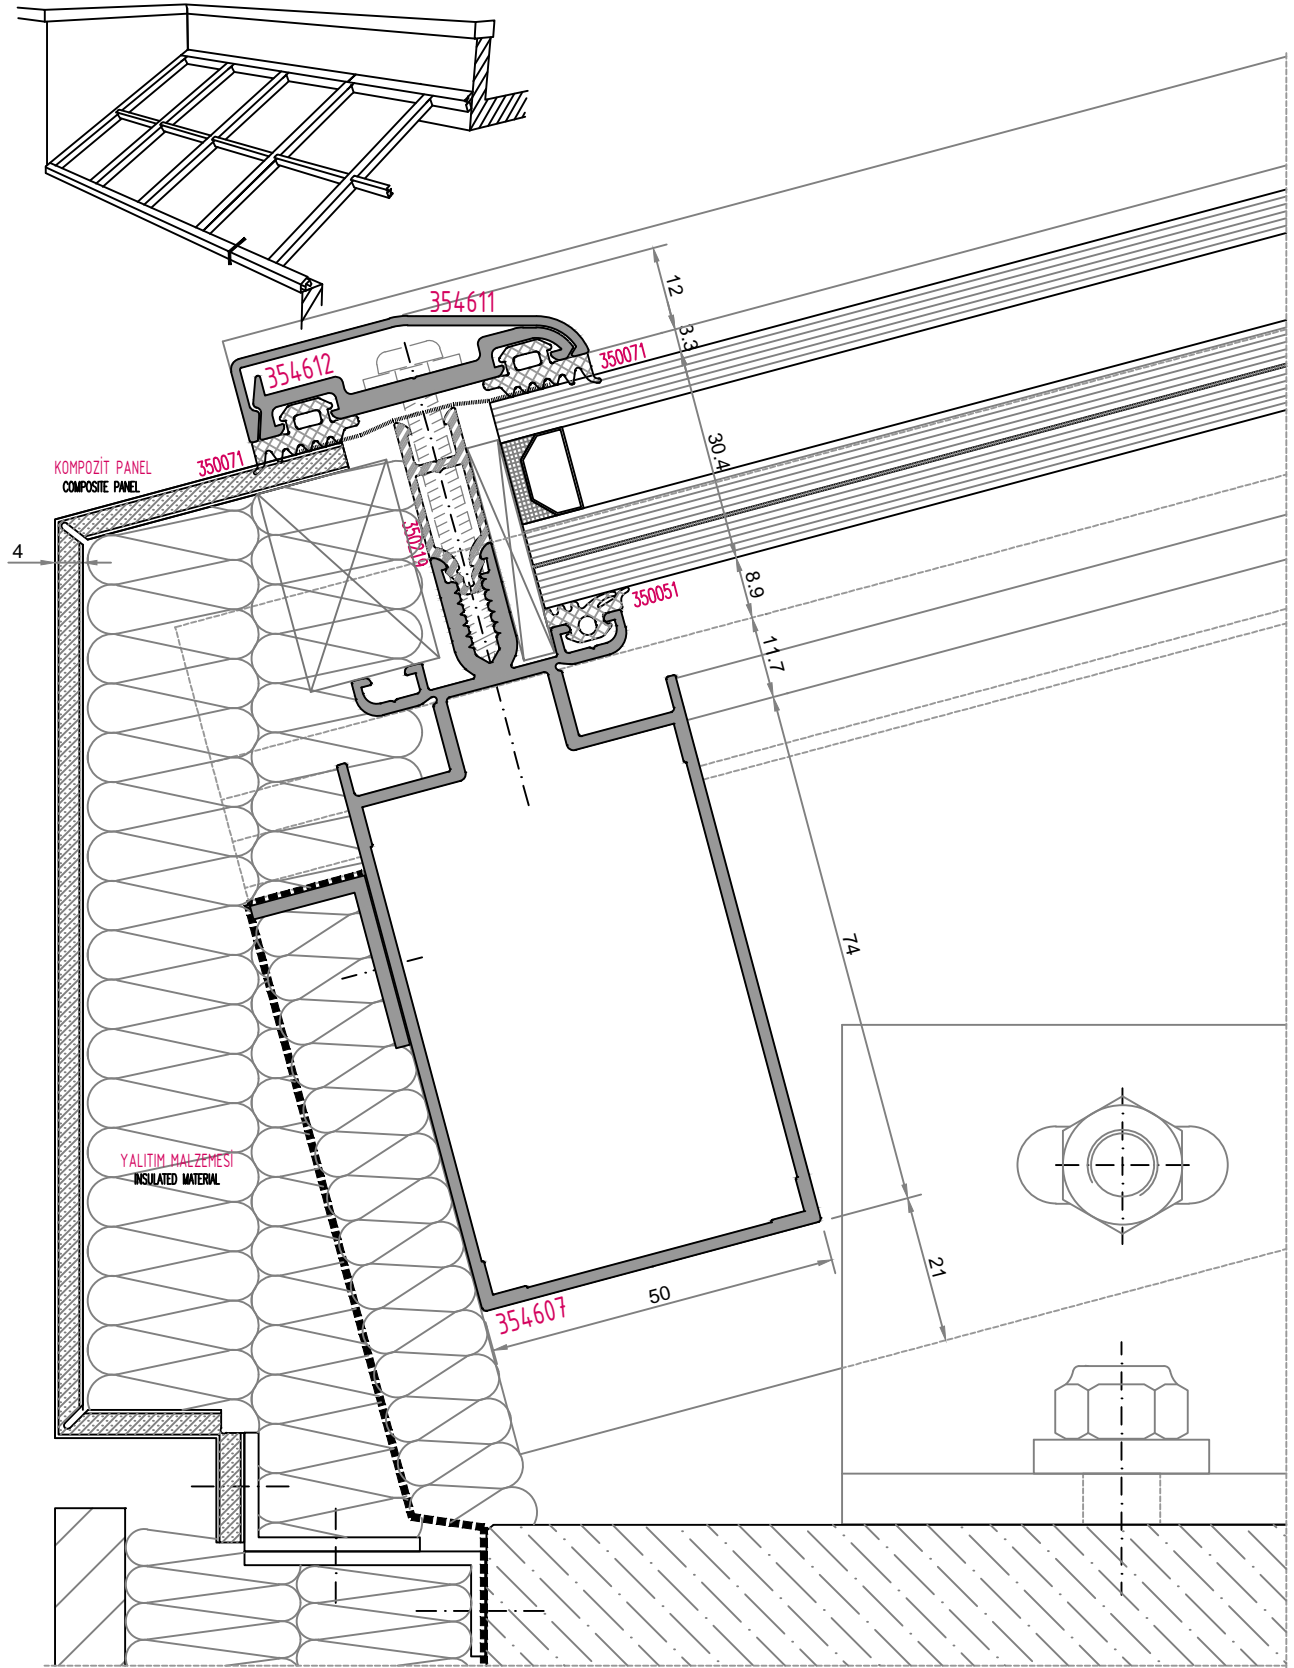

354603

IQ-3100 CONEXUS SKYLIGHT 50

IQ-3100 CONEXUS
SKYLIGHT 50