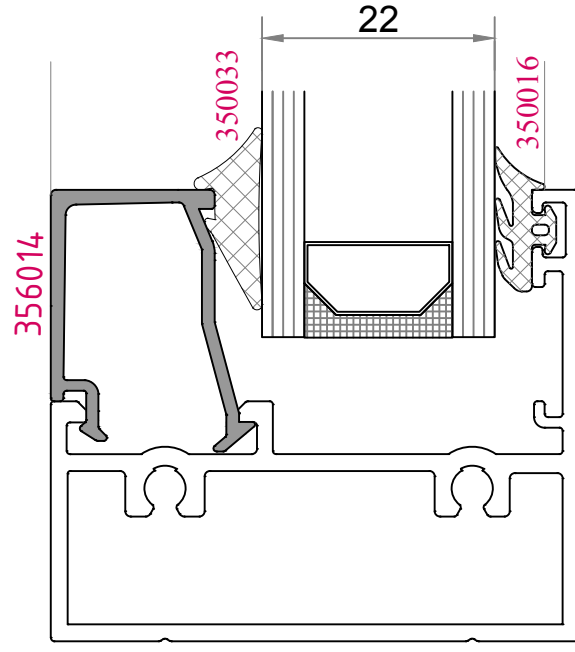

**353021**

1956 gr./m.

$I_x : 60,67 \text{ cm}^4$

**353013**

589 gr./m.

**353015**

805 gr./m.

**352066**

## SABİT BÖLÜM ÇİTA SEÇENEKLERİ

2 raylı sistem detayları  
Double rail system details