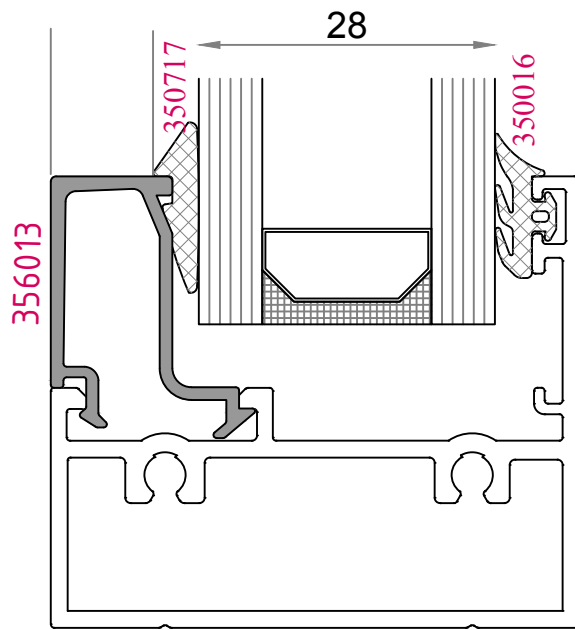

**353021**

1956 gr./m.

$I_x : 60,67 \text{ cm}^4$

**353013**

589 gr./m.

**353015**

805 gr./m.

**352066**

## SABİT BÖLÜM ÇİTA SEÇENEKLERİ

2 raylı sistem detayları  
Double rail system details