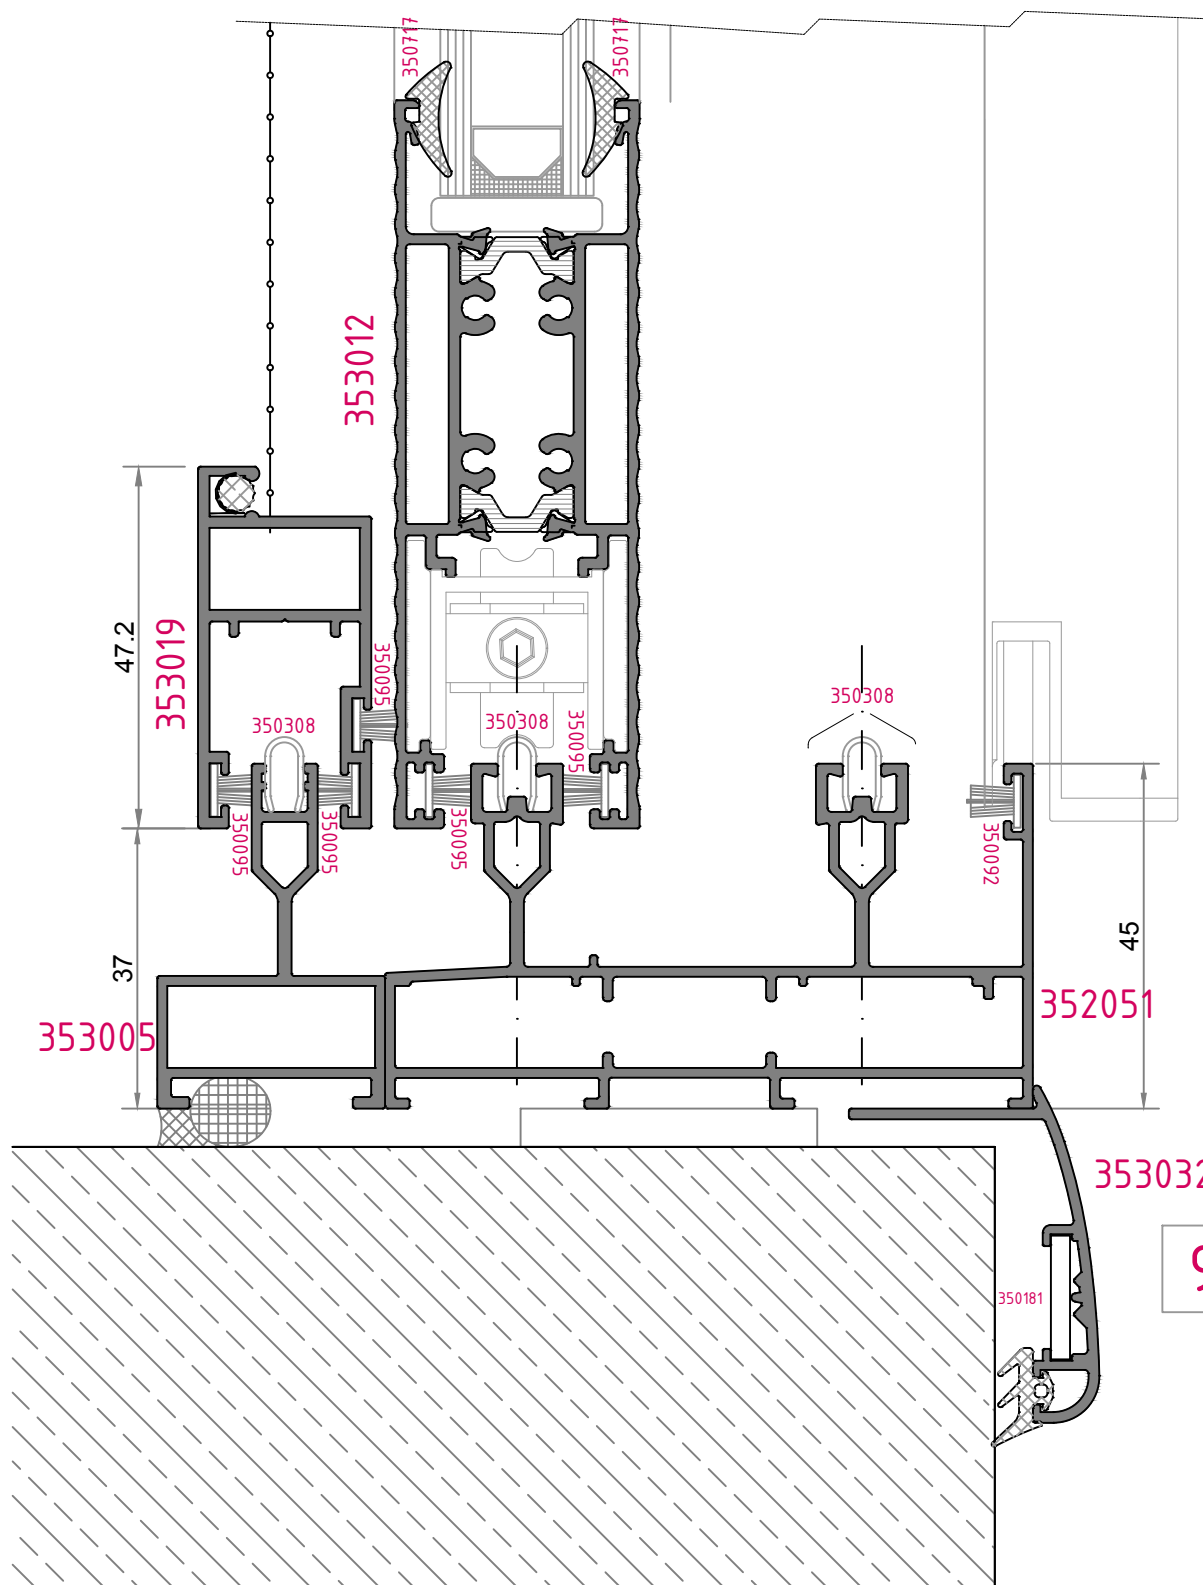

# IQ-1500 BELLUS

6-A

2 raylı sistem detayları  
Double rail system details

6-A

5-A

6-A

pervaz detayları  
jamb details

3