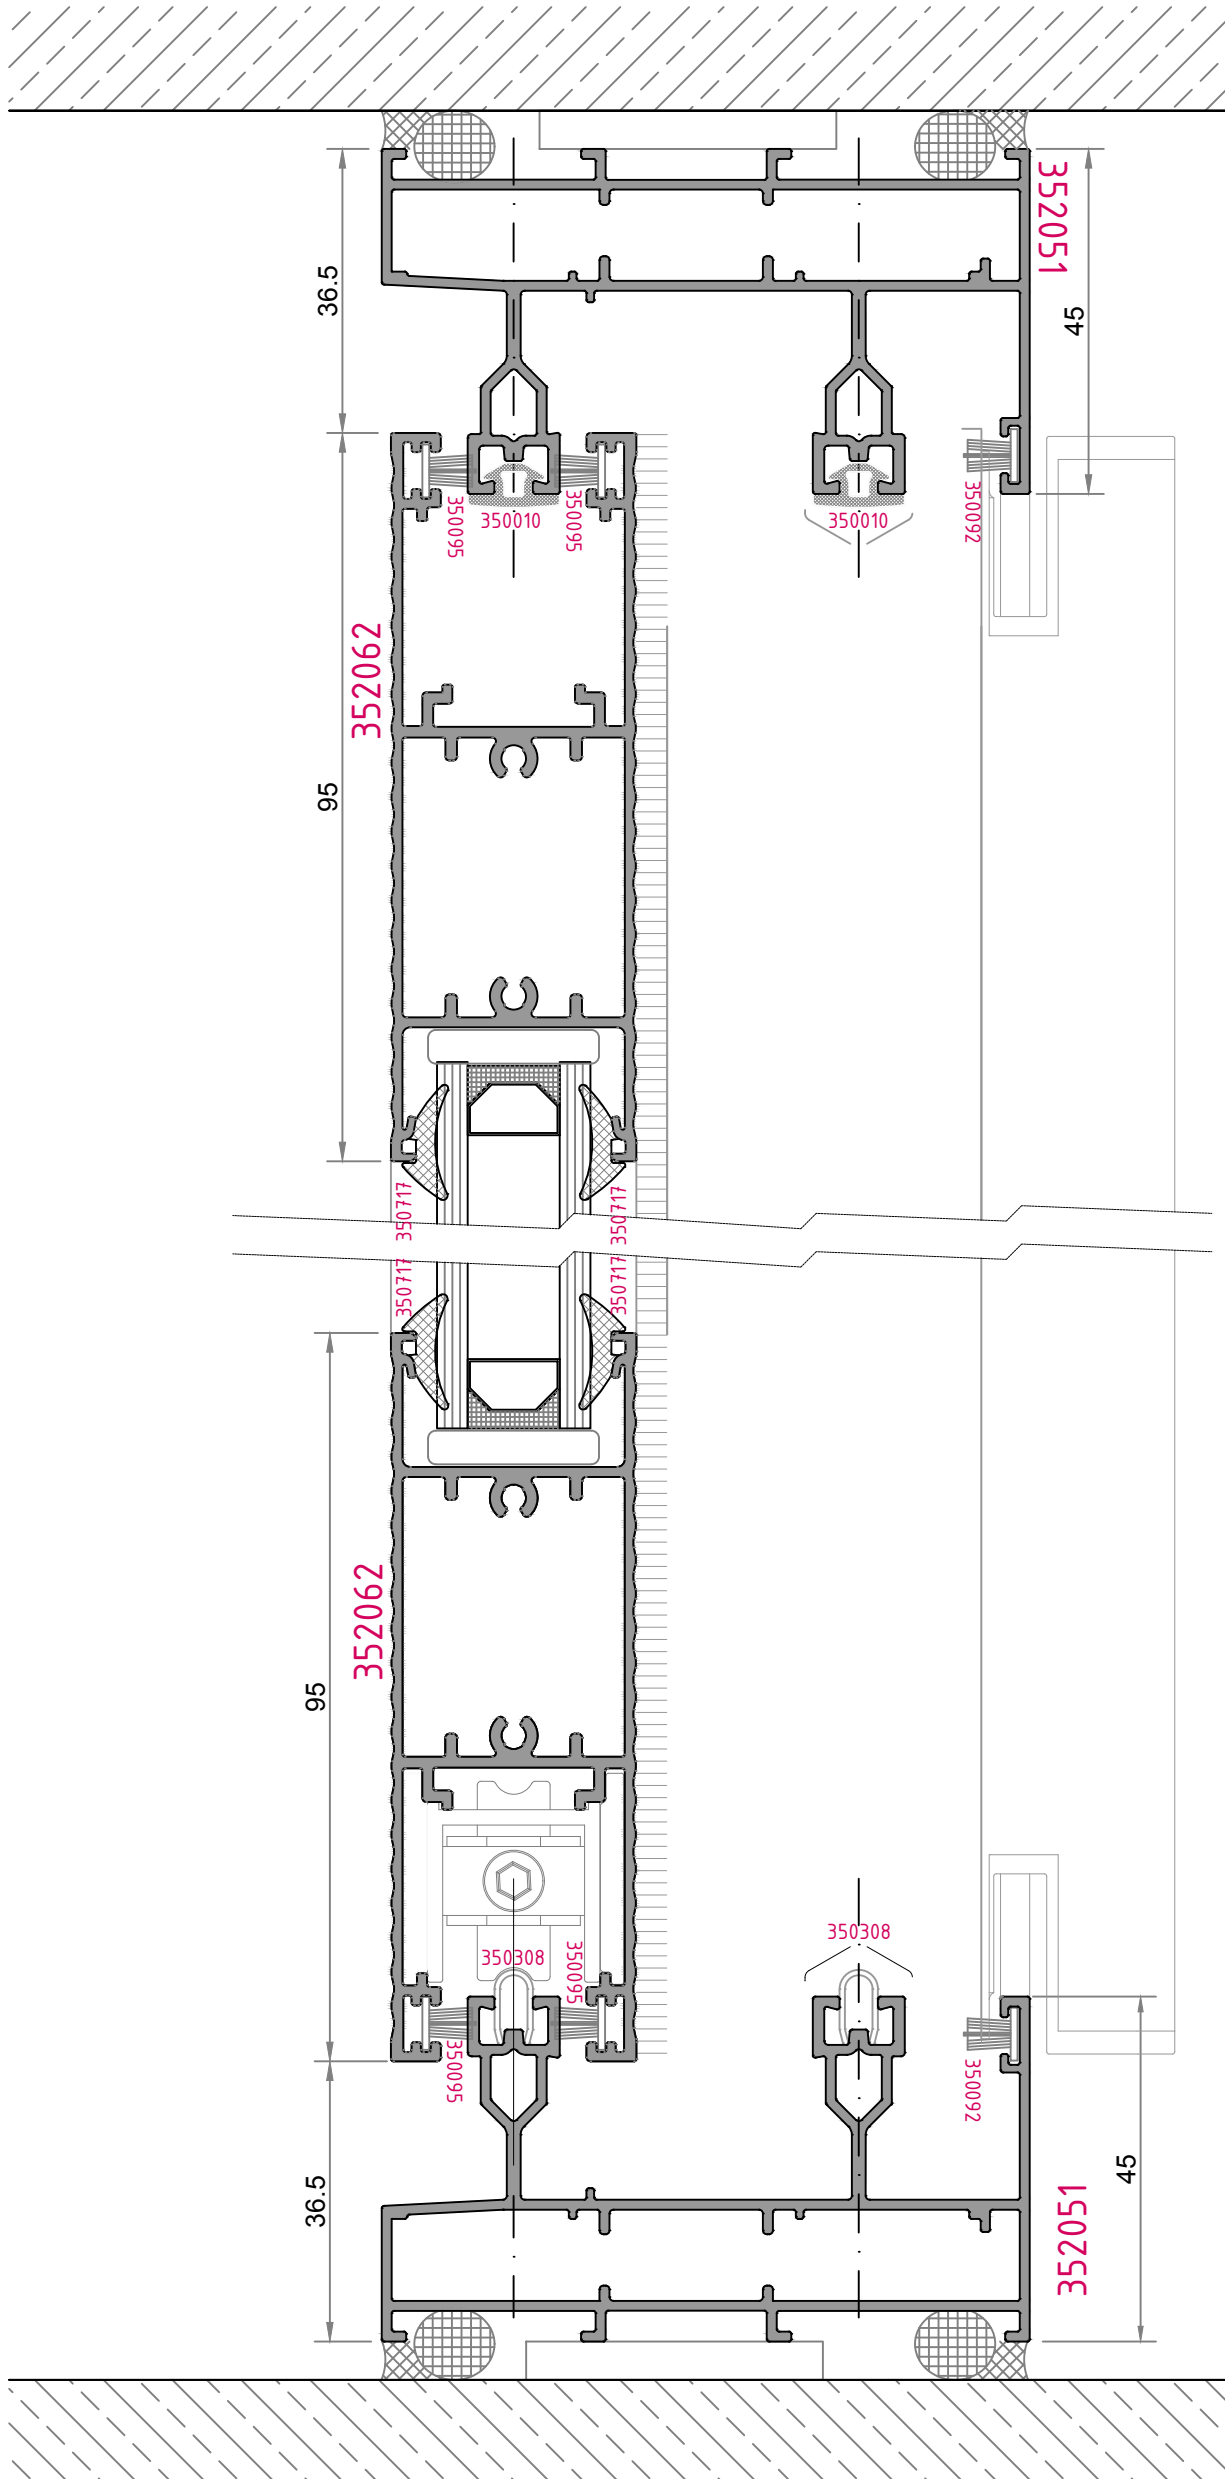

IQ-1500 BELLUS

6-A

2 raylı sistem detayları
Double rail system details

5-A

6-A