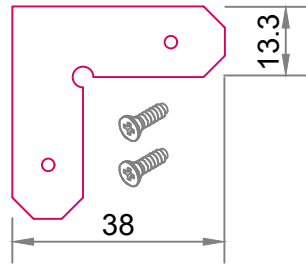

KOD	ŞEKİL	TANIM	METRAJİ	KULLANIM YERİ
-----	-------	-------	---------	---------------

350145

Polyamid Tij Profili

Adet  
1500 mm

350181

Köşe Birleştirme  
Aparatı Vidalı (Çavuş)

350226

Polyamid Tij Profili