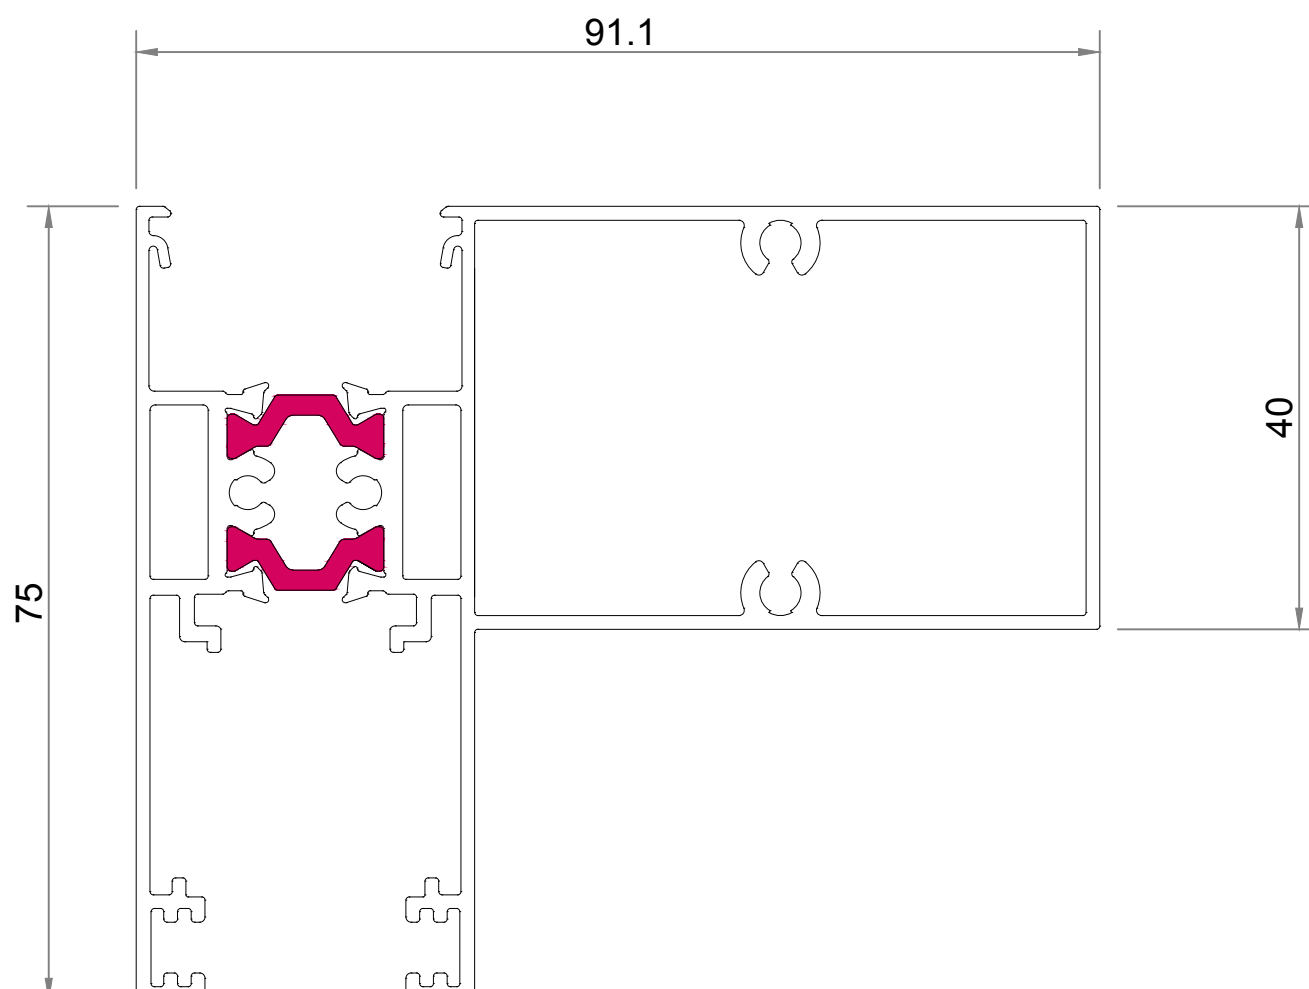

**352053**

Kg: 2265 gr/m

Ix: 128,3 cm<sup>4</sup>

**352061**

1107 gr./m.

**352065** Düz Baza

1370 gr./m.

**352062** Tırtıklı Baza

1257 gr./m.

**352063**

1334 gr./m.

**352067**

840 gr./m.

**353020**

1205 gr./m.

$I_x : 42,6 \text{ cm}^4$

**353021**

1956 gr./m.

$I_x : 60,67 \text{ cm}^4$

**353013**

589 gr./m.

**353015**

805 gr./m.

**352066**