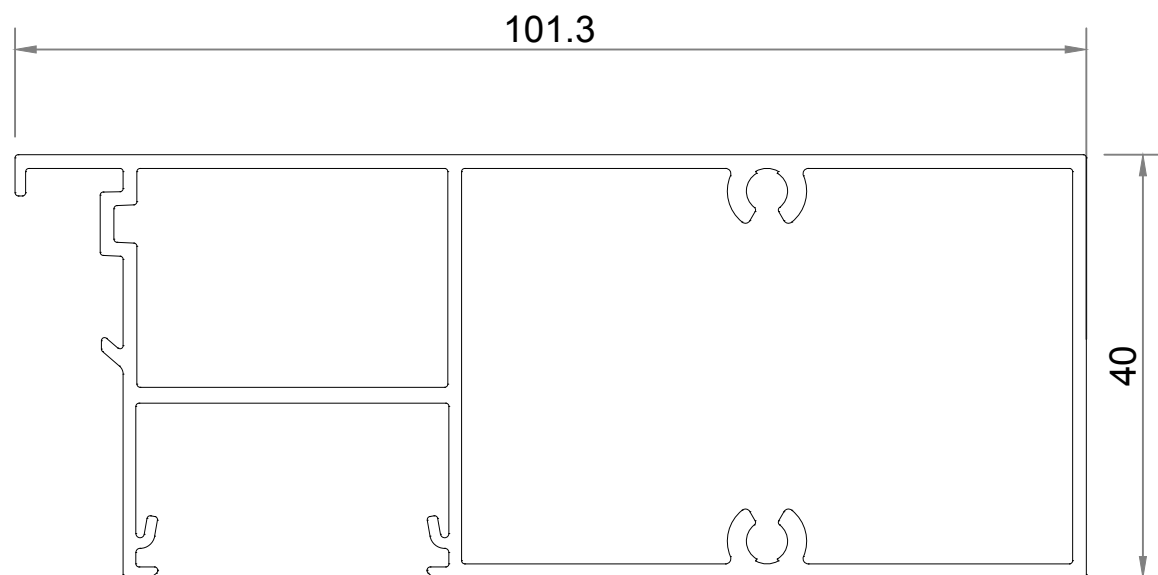

**352053**

Kg: 2265 gr/m

Ix: 128,3 cm<sup>4</sup>

**352061**

1107 gr./m.

**352065** Düz Baza

1370 gr./m.

**352062** Tırtıklı Baza

1257 gr./m.

**352063**

1334 gr./m.

**352067**

840 gr./m.

**353020**

1205 gr./m.

$I_x : 42,6 \text{ cm}^4$

**353021**

1956 gr./m.

$I_x : 60,67 \text{ cm}^4$

**353013**

589 gr./m.

**353015**

805 gr./m.

**352066**