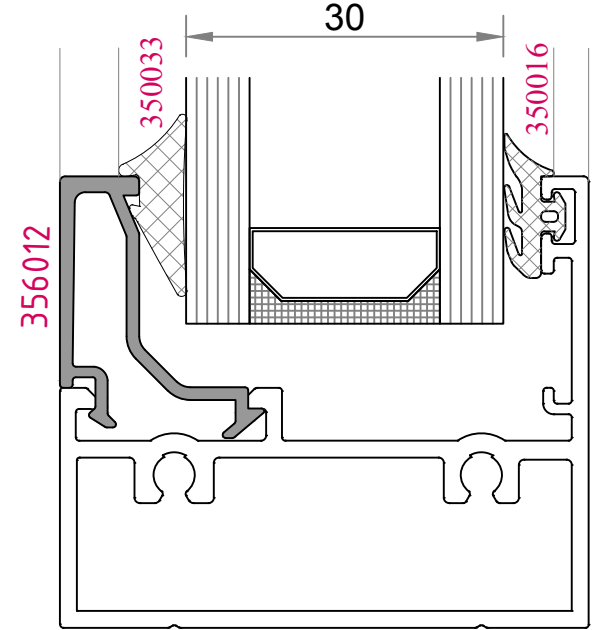

**353021**

1956 gr./m.

$I_x : 60,67 \text{ cm}^4$

**353013**

589 gr./m.

**353015**

805 gr./m.

**352066**

## SABİT BÖLÜM ÇİTA SEÇENEKLERİ

2 raylı sistem detayları  
Double rail system details