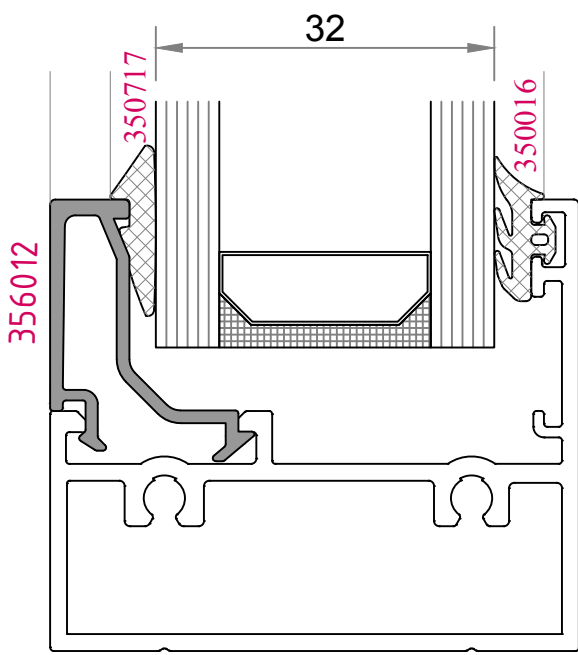

**353021**

1956 gr./m.

$I_x : 60,67 \text{ cm}^4$

**353013**

589 gr./m.

**353015**

805 gr./m.

**352066**

## SABİT BÖLÜM ÇİTA SEÇENEKLERİ

2 raylı sistem detayları  
Double rail system details