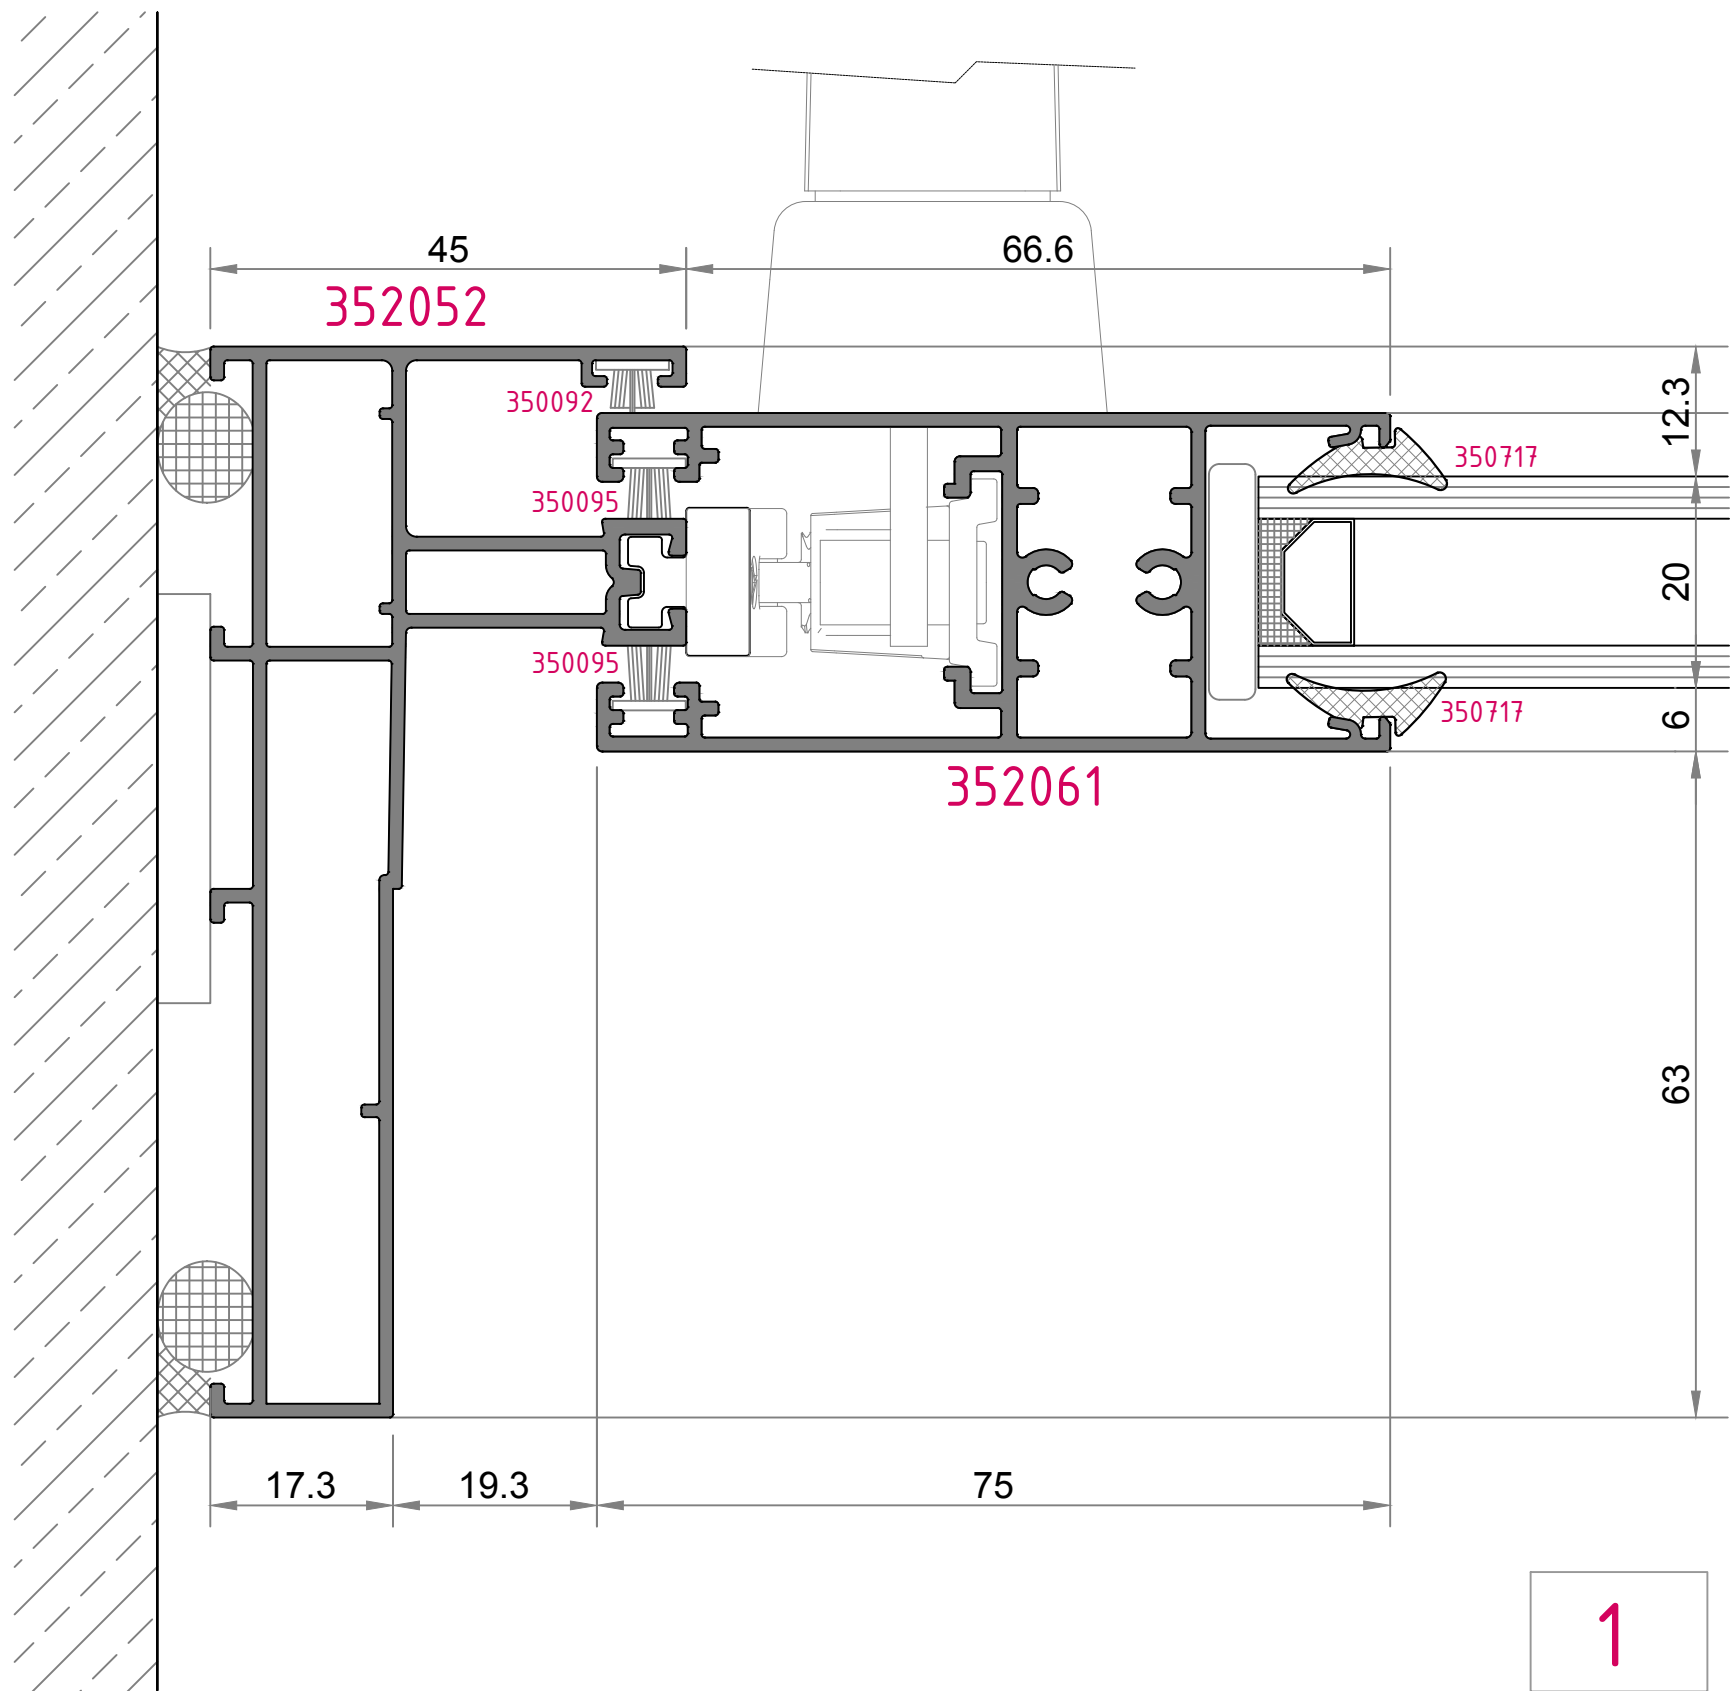

# IQ-1500 BELLUS

6-A

2 raylı sistem detayları  
Double rail system details

6-A

5-A

6-A

pervaz detayları  
jamb details

3