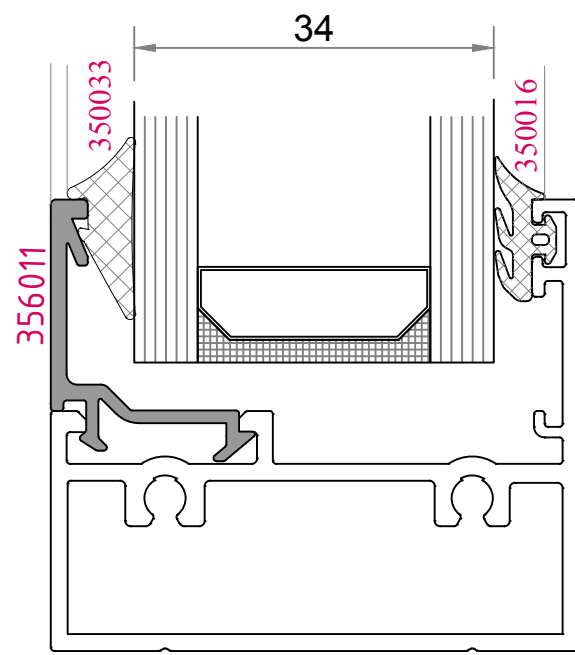

**353021**

1956 gr./m.

$I_x : 60,67 \text{ cm}^4$

**353013**

589 gr./m.

**353015**

805 gr./m.

**352066**

## SABİT BÖLÜM ÇİTA SEÇENEKLERİ

2 raylı sistem detayları  
Double rail system details