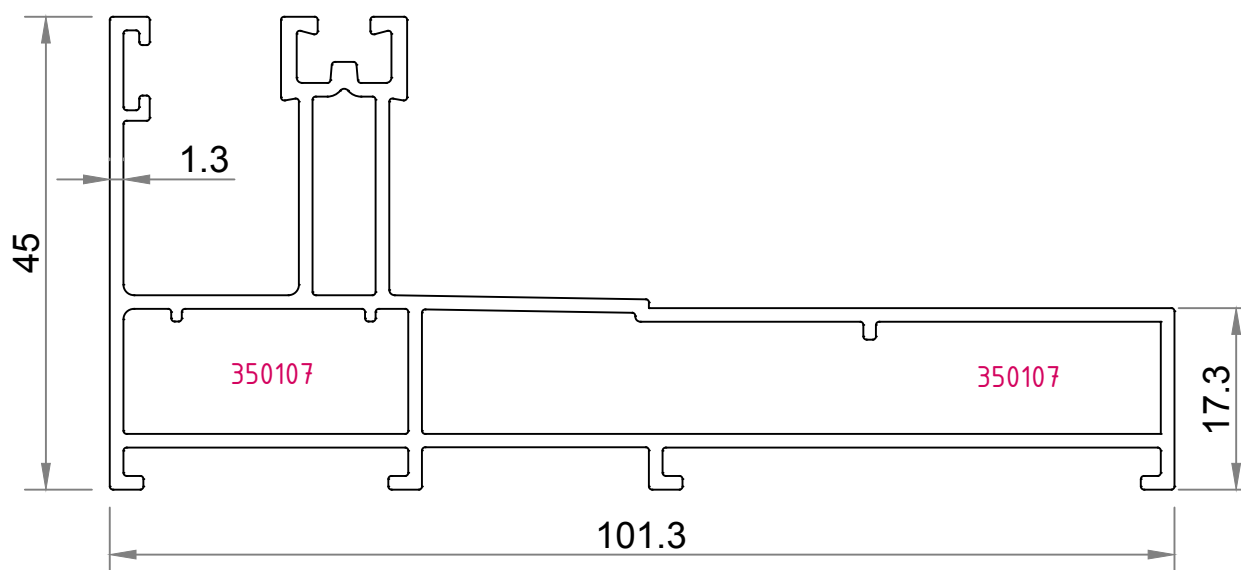

**352053**

Kg: 2265 gr/m

Ix: 128,3 cm<sup>4</sup>

**352061**

1107 gr./m.

**352065** Düz Baza

1370 gr./m.

**352062** Tırtıklı Baza

**353021**

1956 gr./m.

$I_x : 60,67 \text{ cm}^4$

**353013**

589 gr./m.

**353015**

805 gr./m.

**352066**