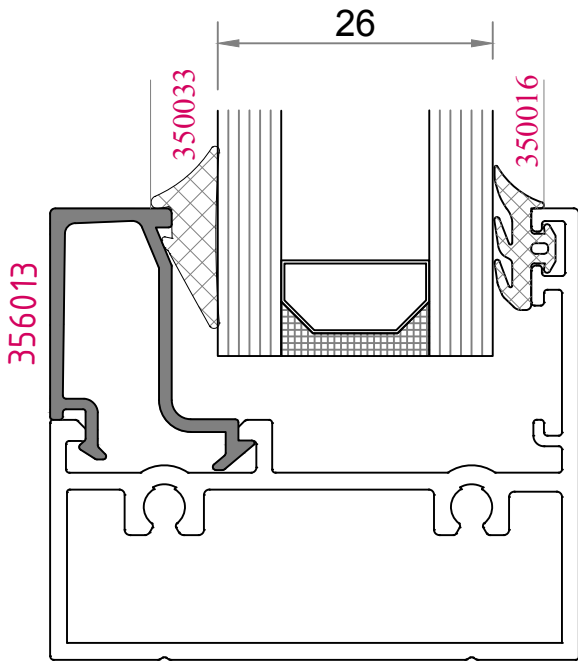

**353021**

1956 gr./m.

$I_x : 60,67 \text{ cm}^4$

**353013**

589 gr./m.

**353015**

805 gr./m.

**352066**

## SABİT BÖLÜM ÇİTA SEÇENEKLERİ

2 raylı sistem detayları  
Double rail system details