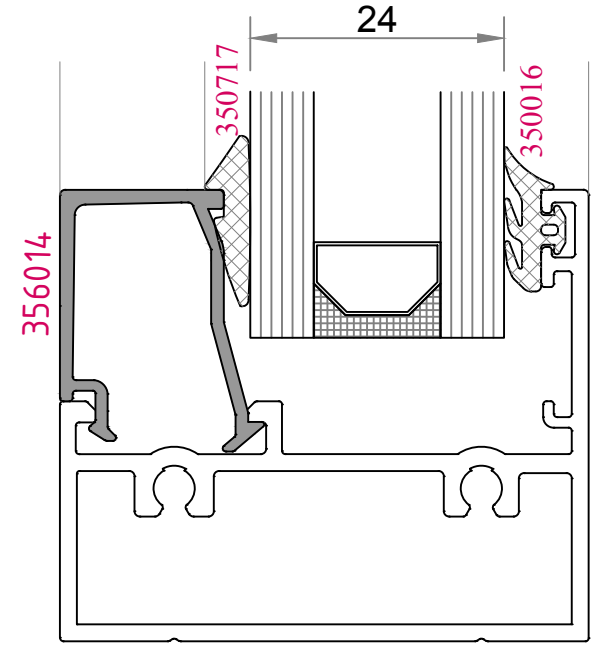

**353021**

1956 gr./m.

$I_x : 60,67 \text{ cm}^4$

**353013**

589 gr./m.

**353015**

805 gr./m.

**352066**

## SABİT BÖLÜM ÇİTA SEÇENEKLERİ

2 raylı sistem detayları  
Double rail system details