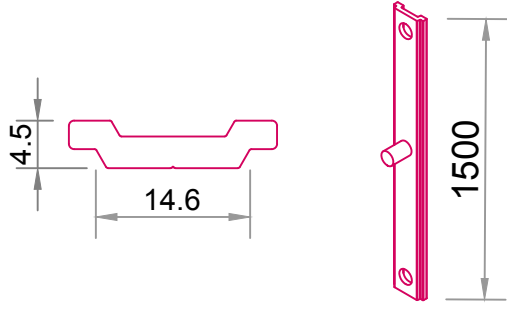

KOD	ŞEKİL	TANIM	METRAJİ	KULLANIM YERİ

350145

Polyamid Tij Profili

Adet
1500 mm

350181