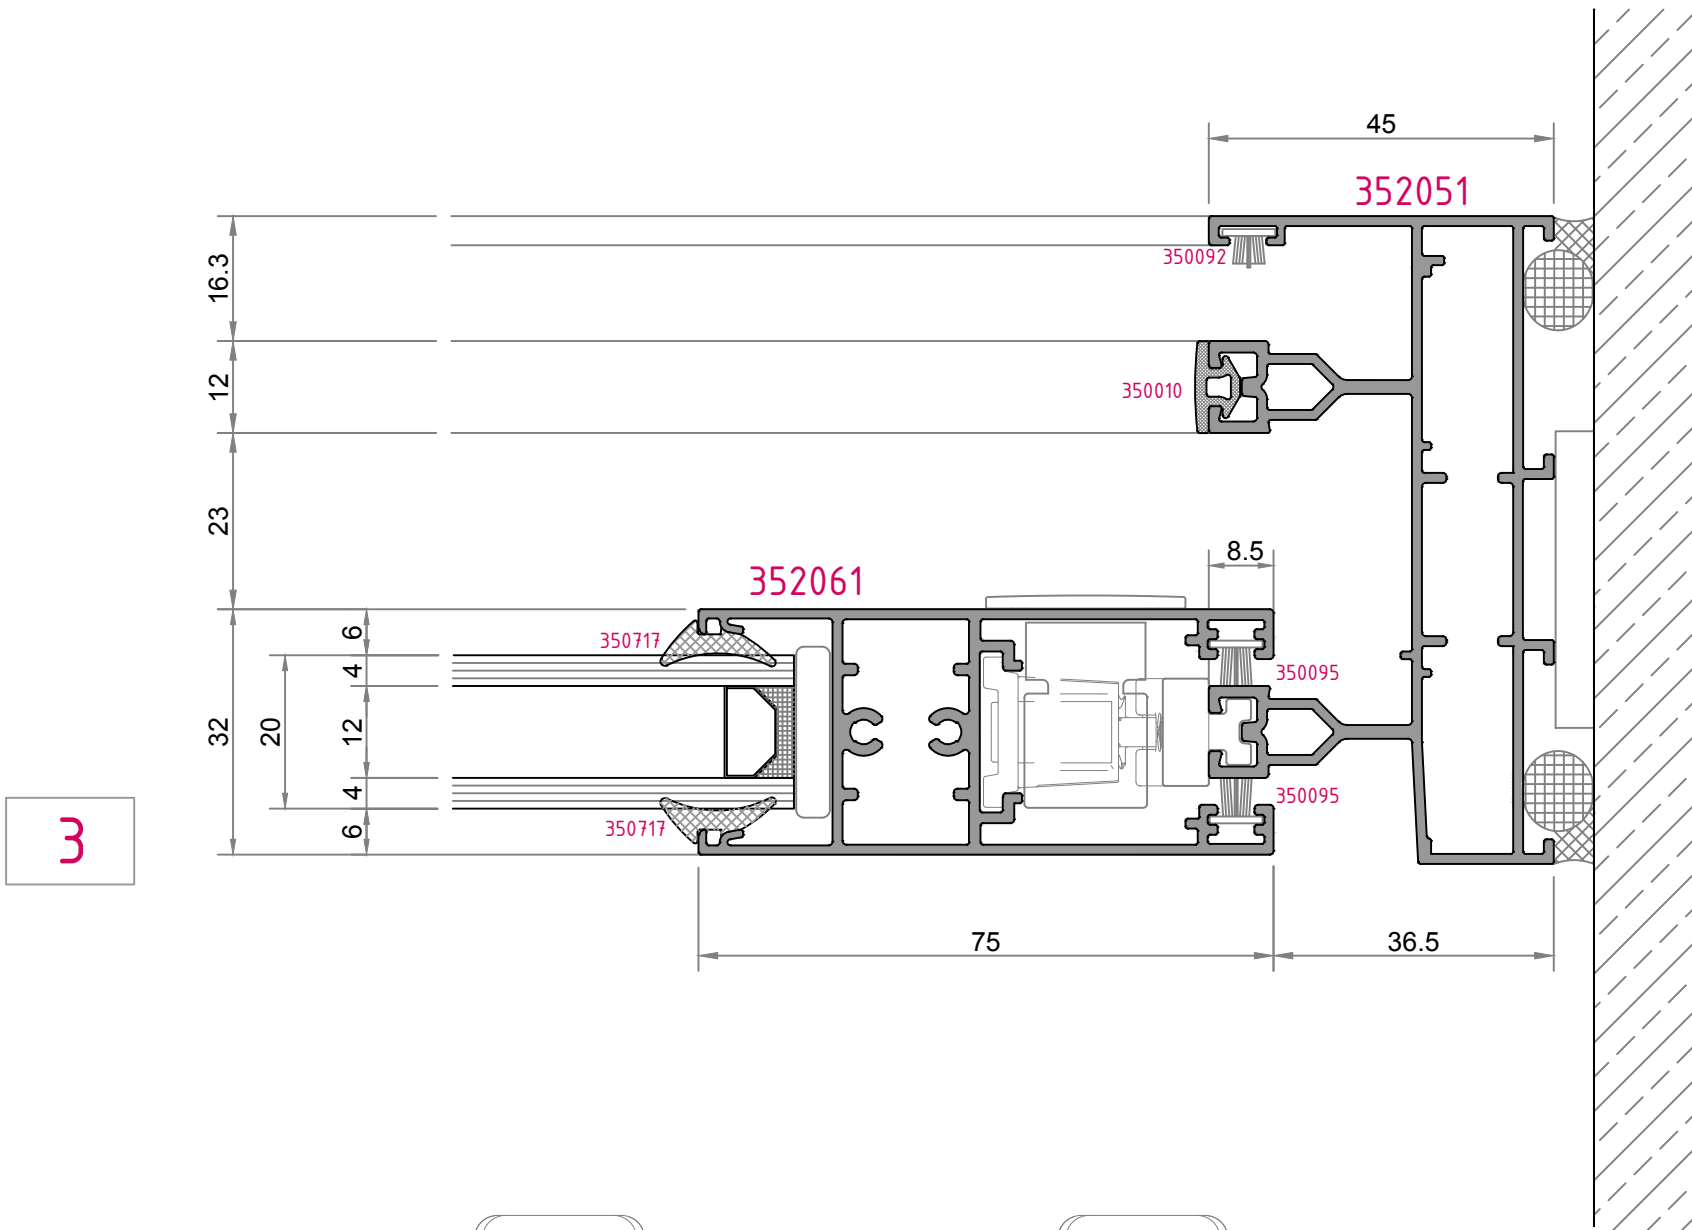

# IQ-1500 BELLUS

2 raylı sistem detayları  
Double rail system details

2-a

2-b

2 raylı sistem detayları  
Double rail system details