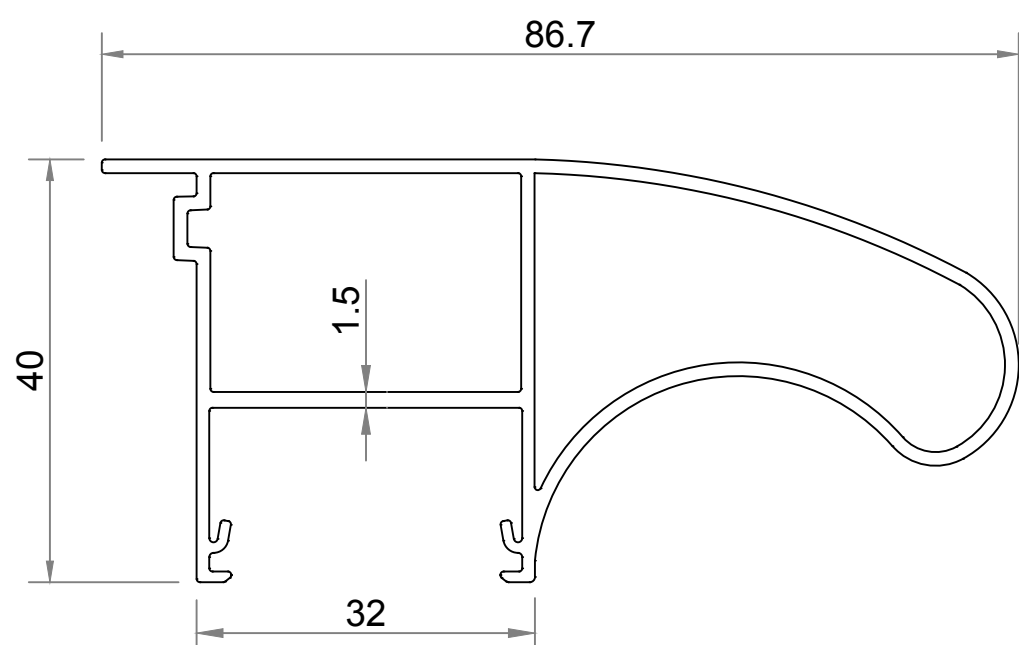

353032 368 gr./m.

353836 672 gr./m.

353016

993 gr./m.