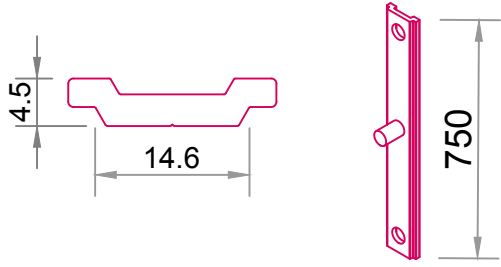

KOD	ŞEKİL	TANIM	METRAJİ	KULLANIM YERİ
-----	-------	-------	---------	---------------

350145

Polyamid Tij Profili

Adet  
1500 mm

350181

Köşe Birleştirme  
Aparatı Vidalı (Çavuş)

350226

Polyamid Tij Profili