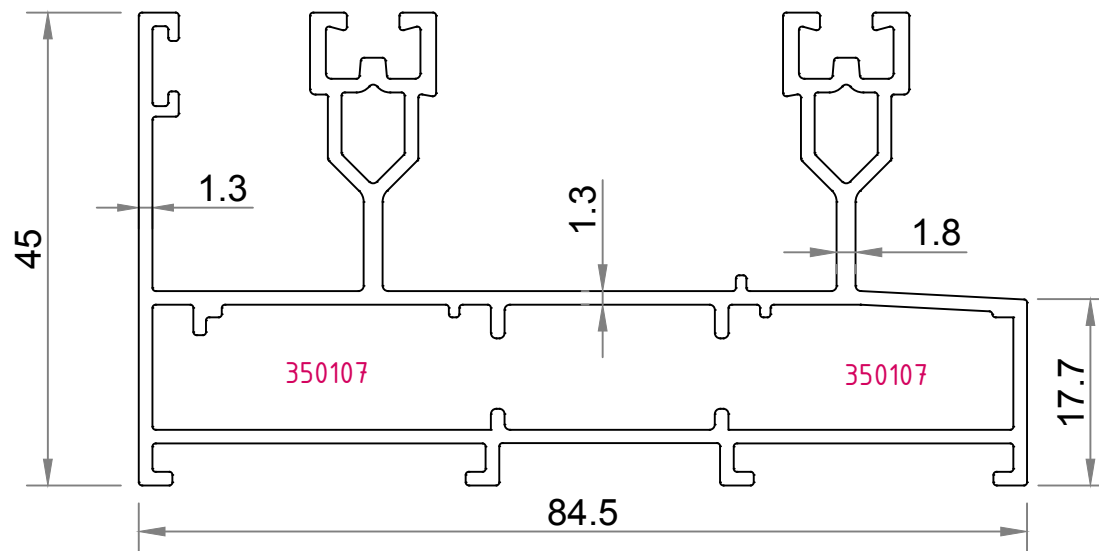

352051

1472 gr./m.

352052

1345 gr./m.