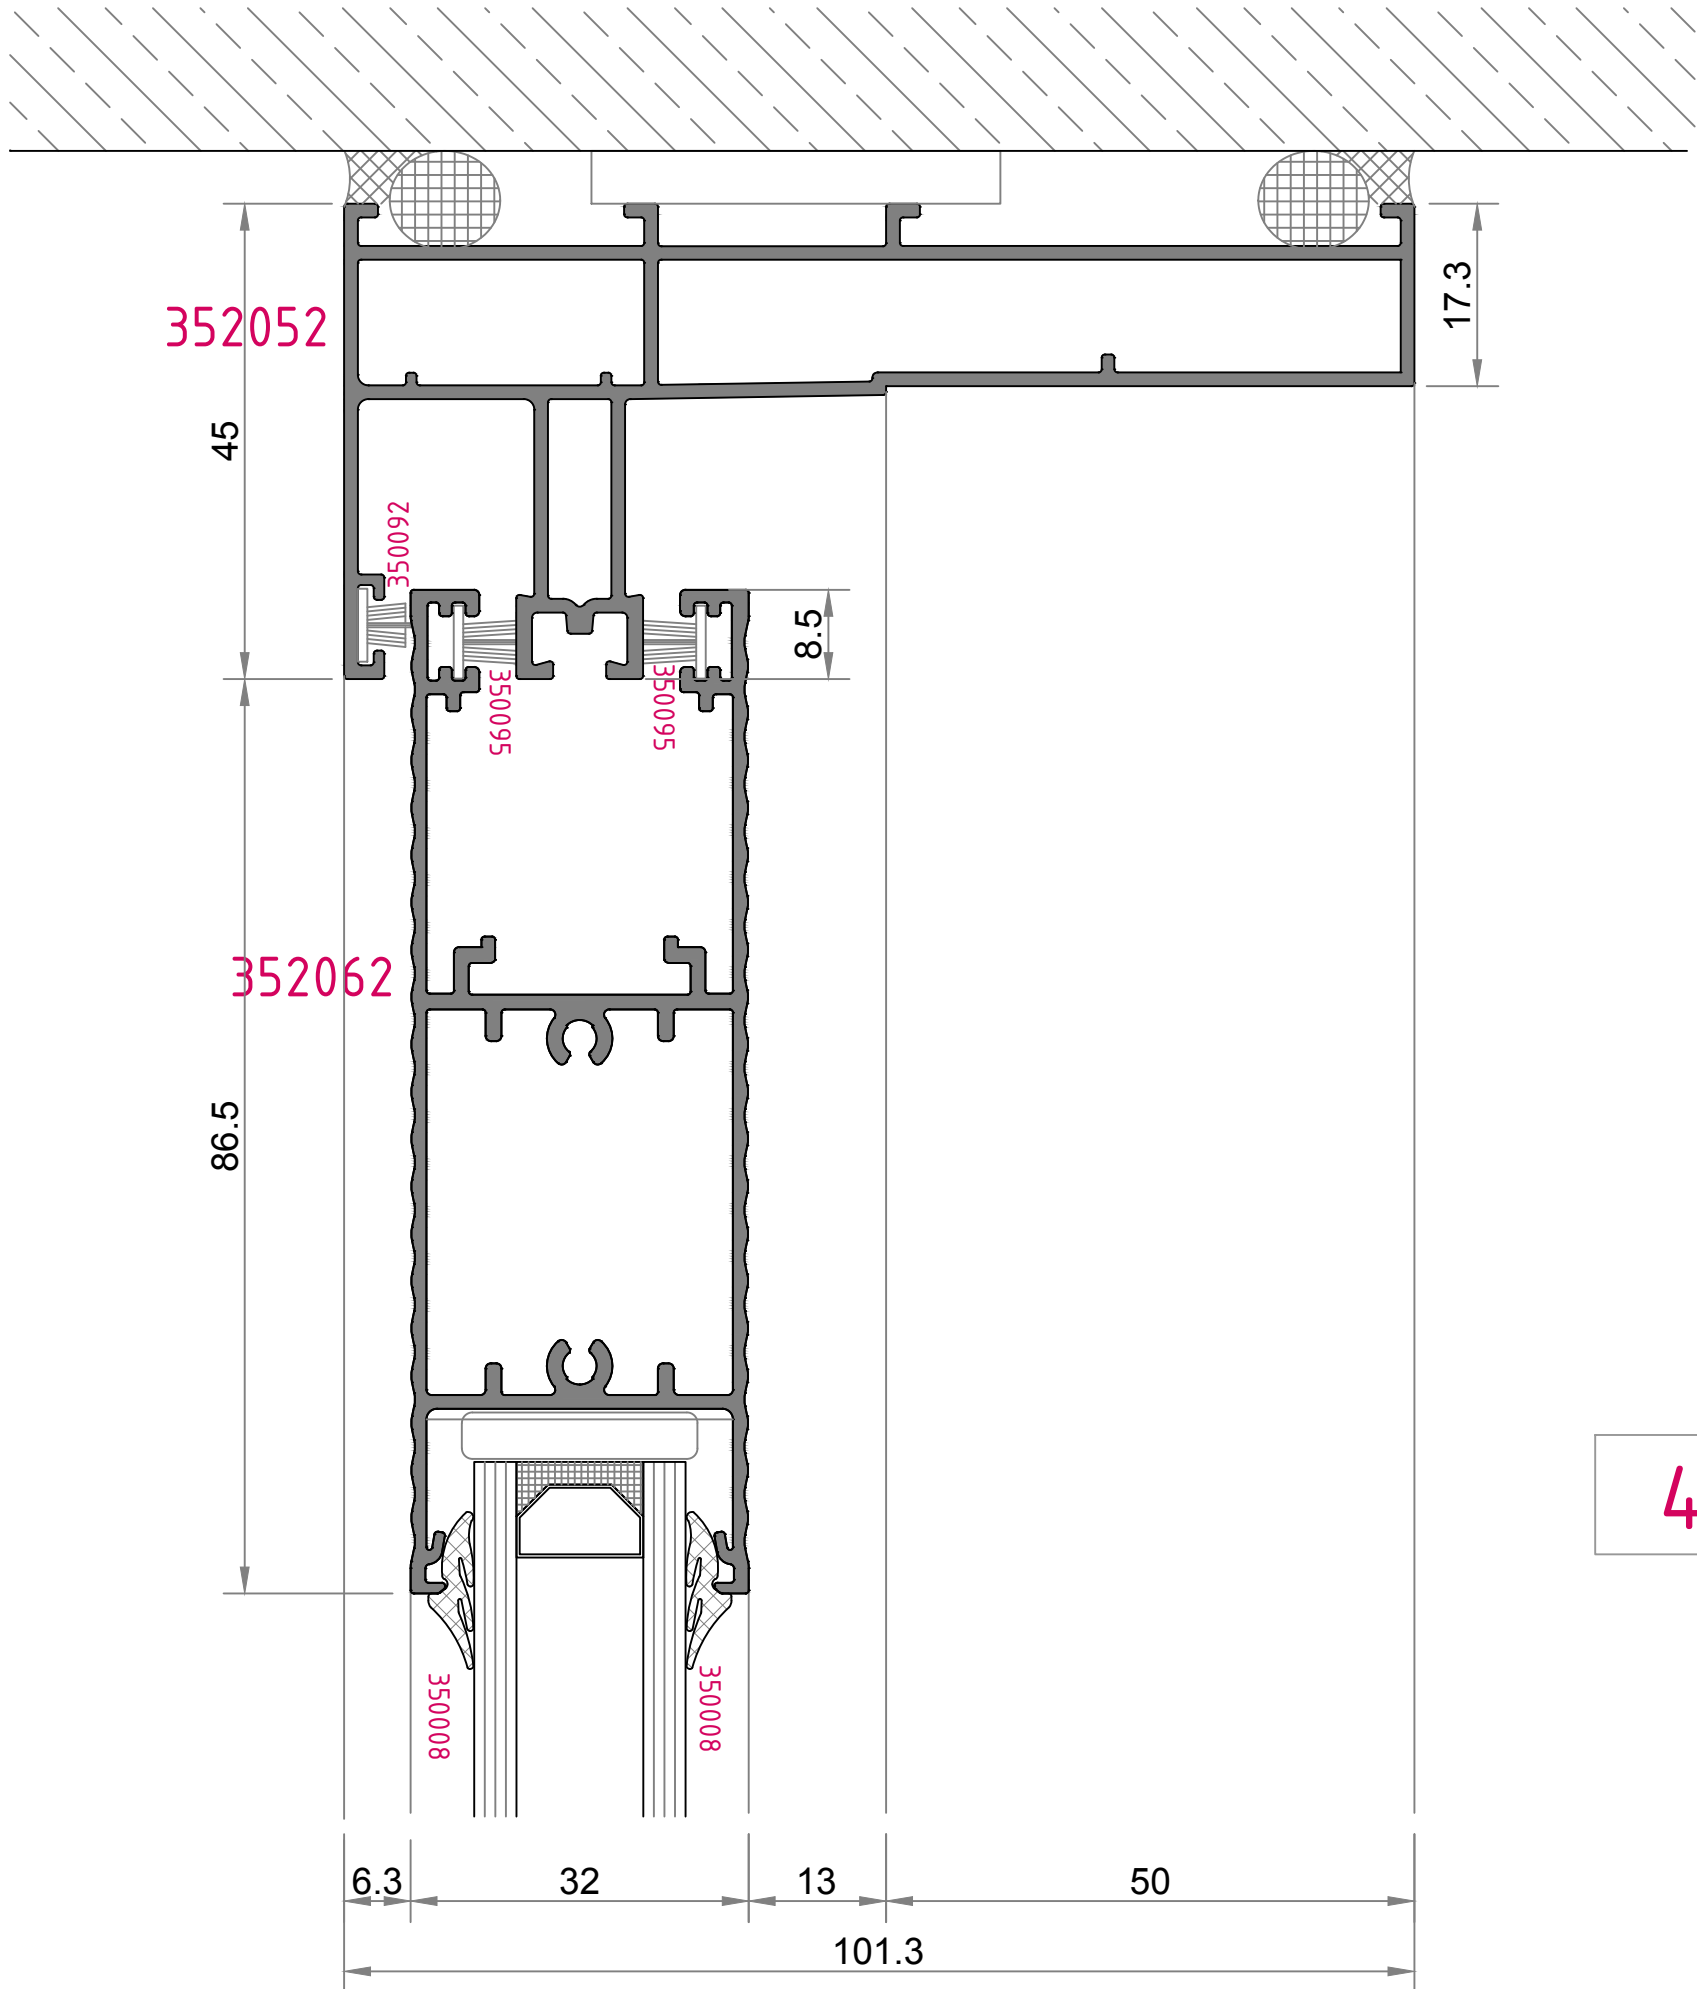

IQ-1500 BELLUS

4