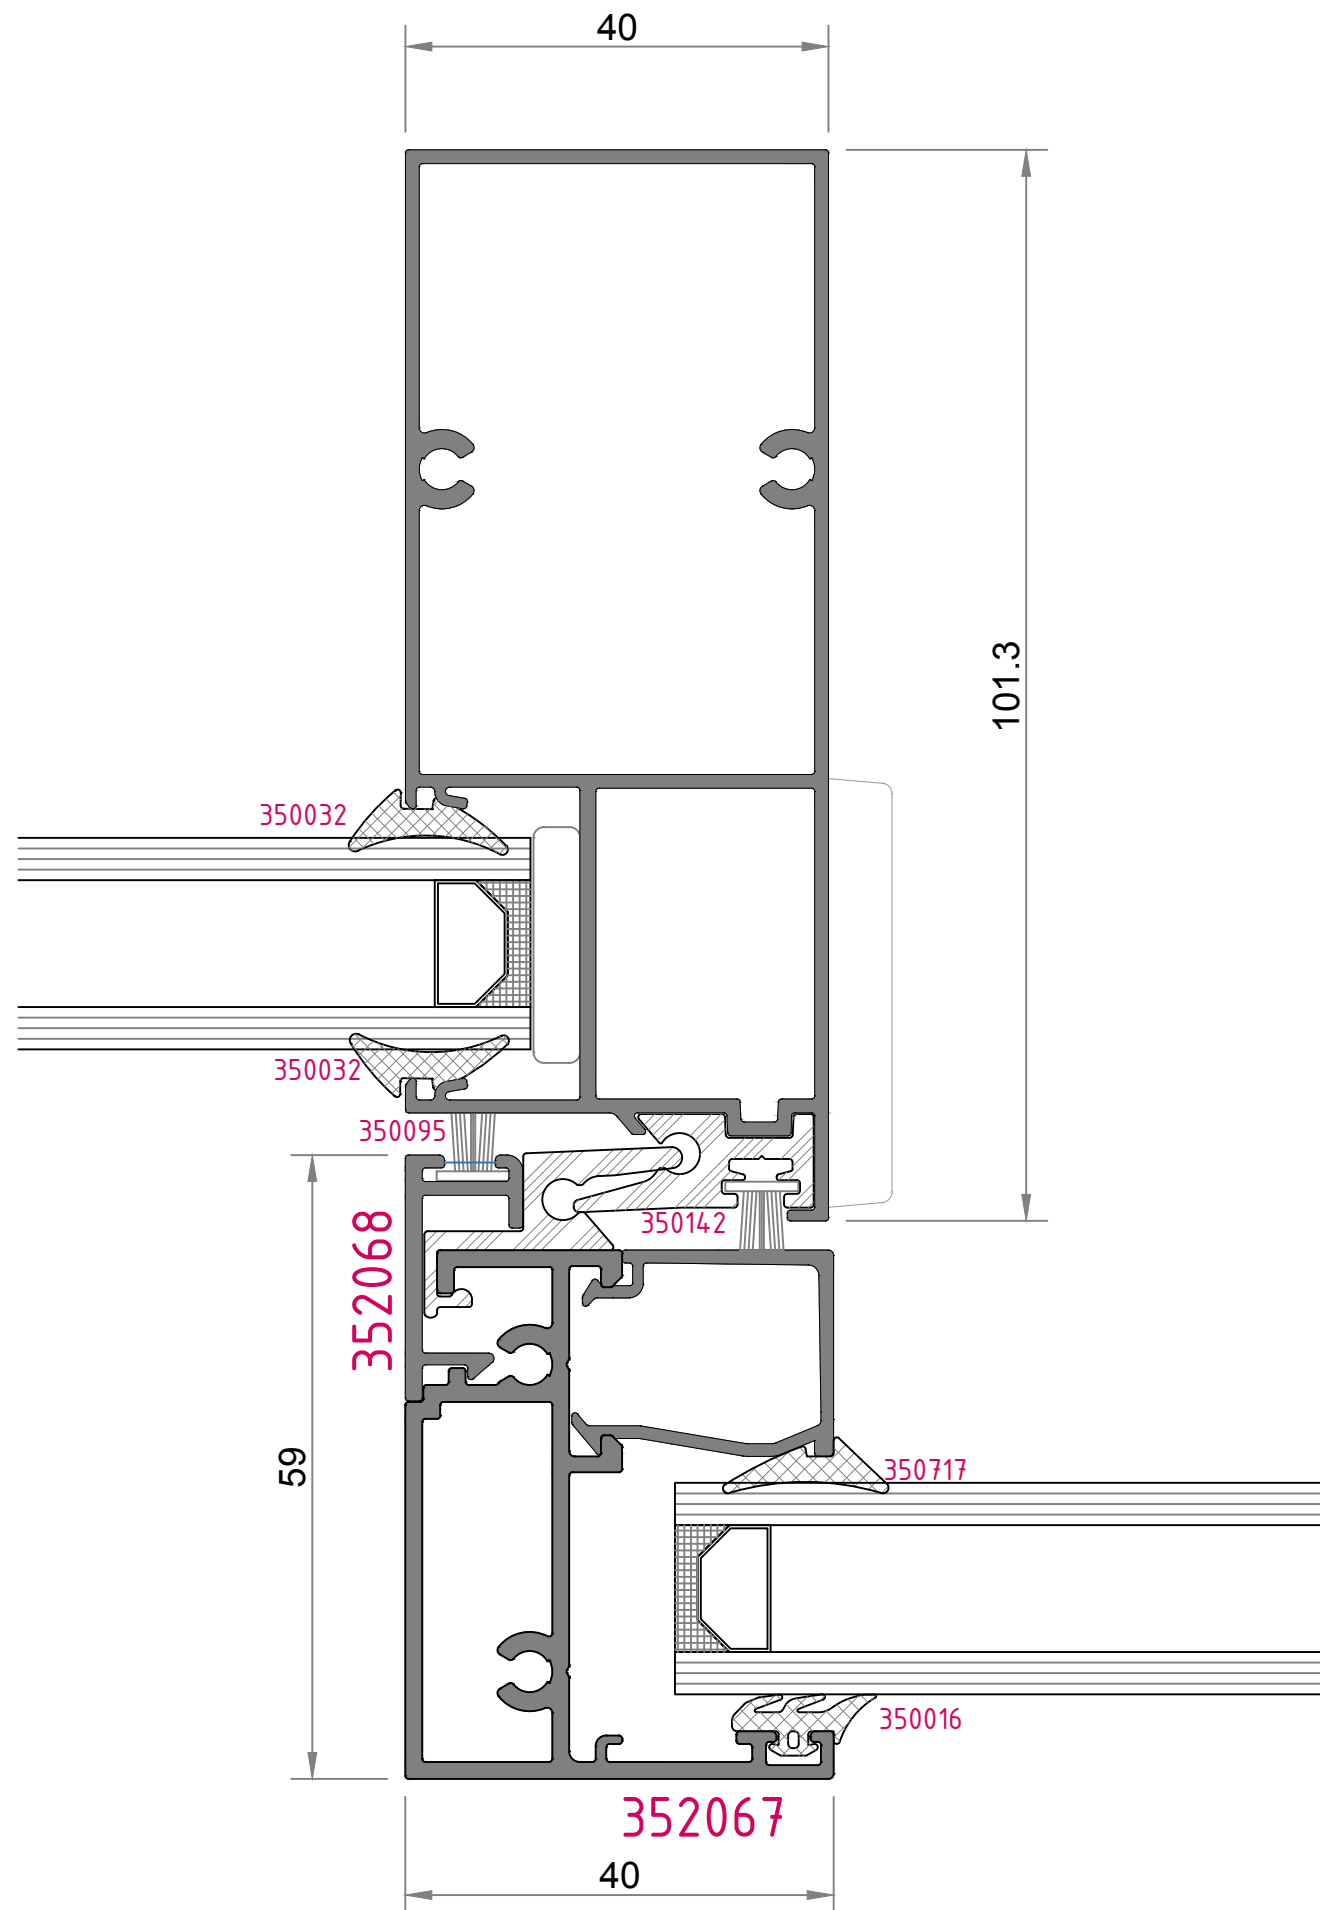

# IQ-1500 BELLUS

6-A

2 raylı sistem detayları  
Double rail system details

6-A

5-A

6-A

pervaz detayları  
jamb details

3