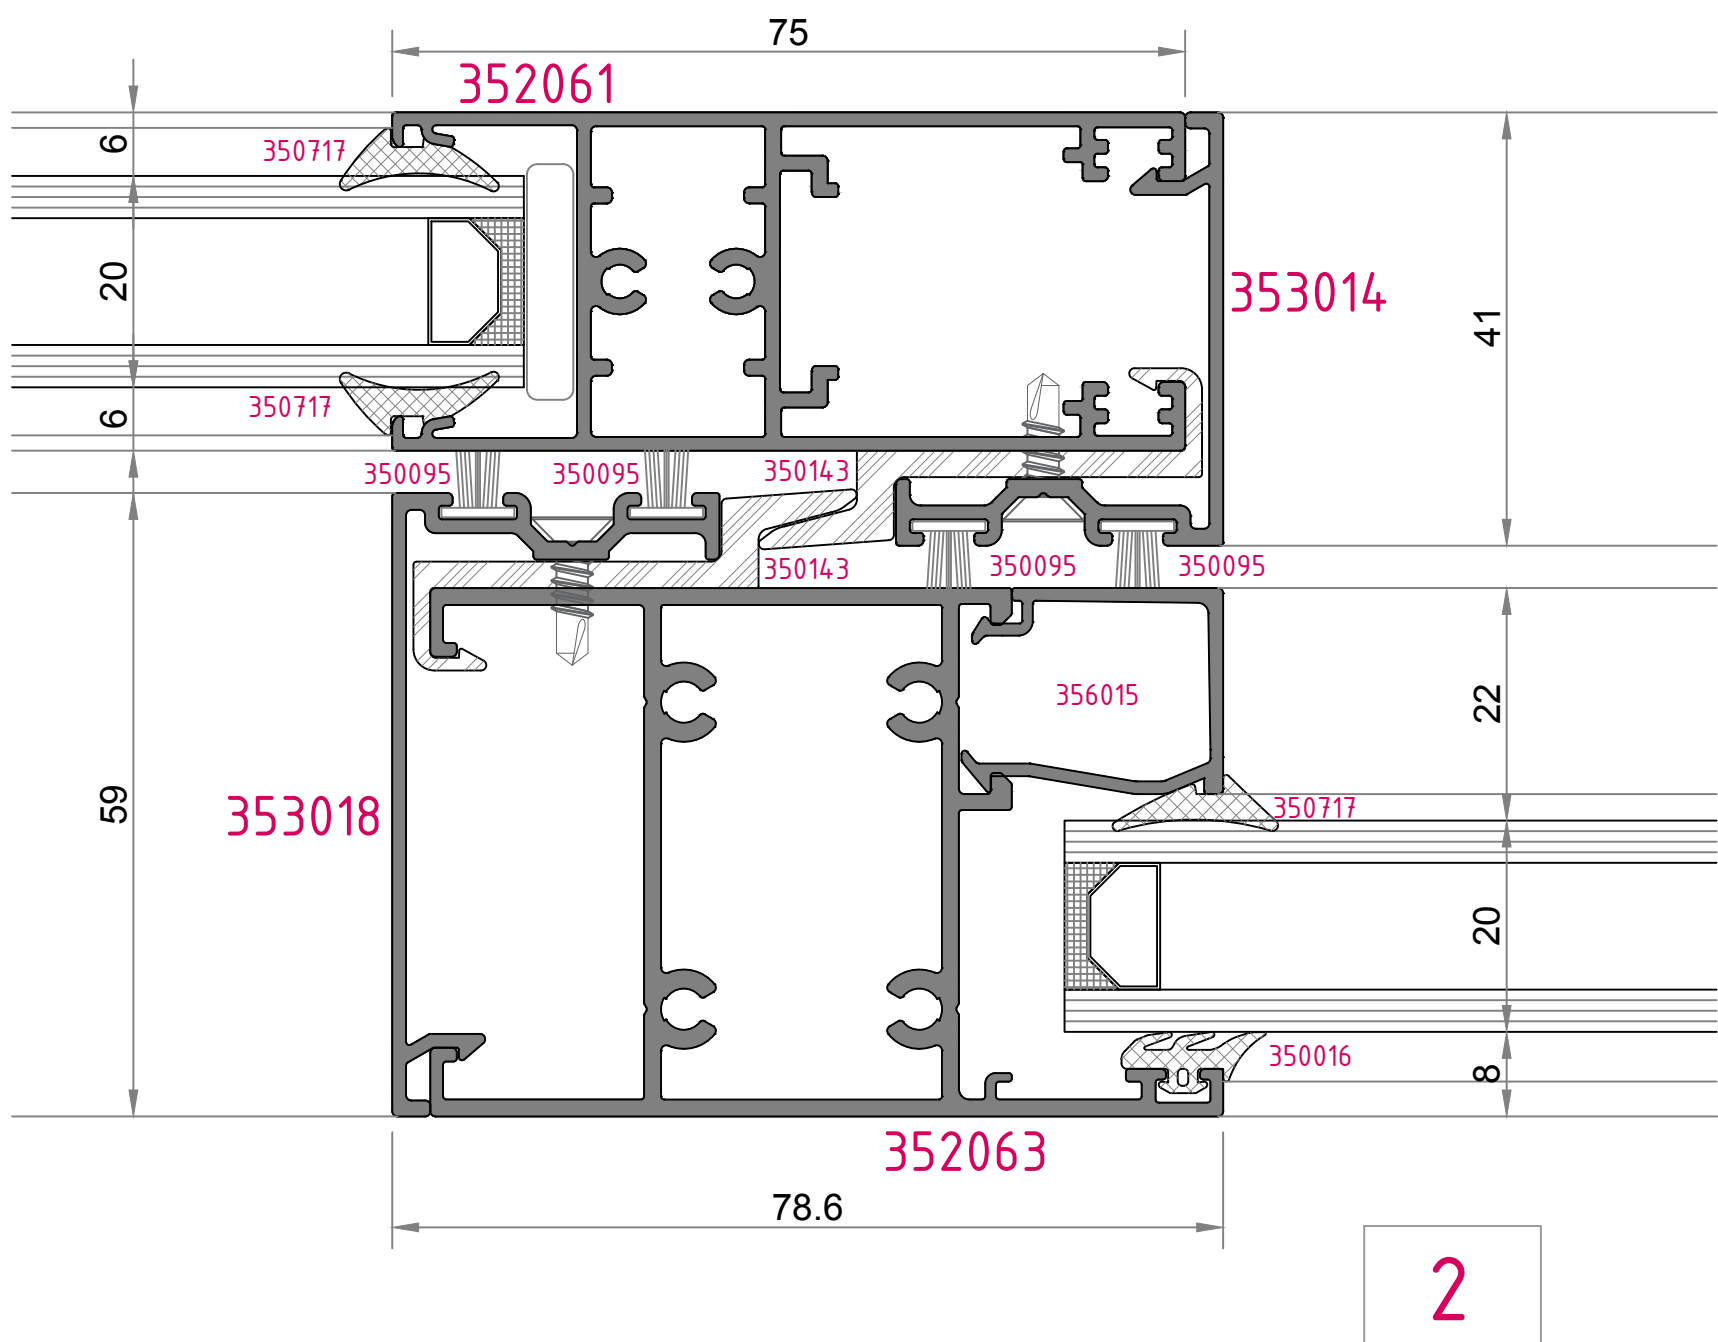

# IQ-1500 BELLUS

6-A

2 raylı sistem detayları  
Double rail system details

6-A

5-A

6-A

pervaz detayları  
jamb details

3