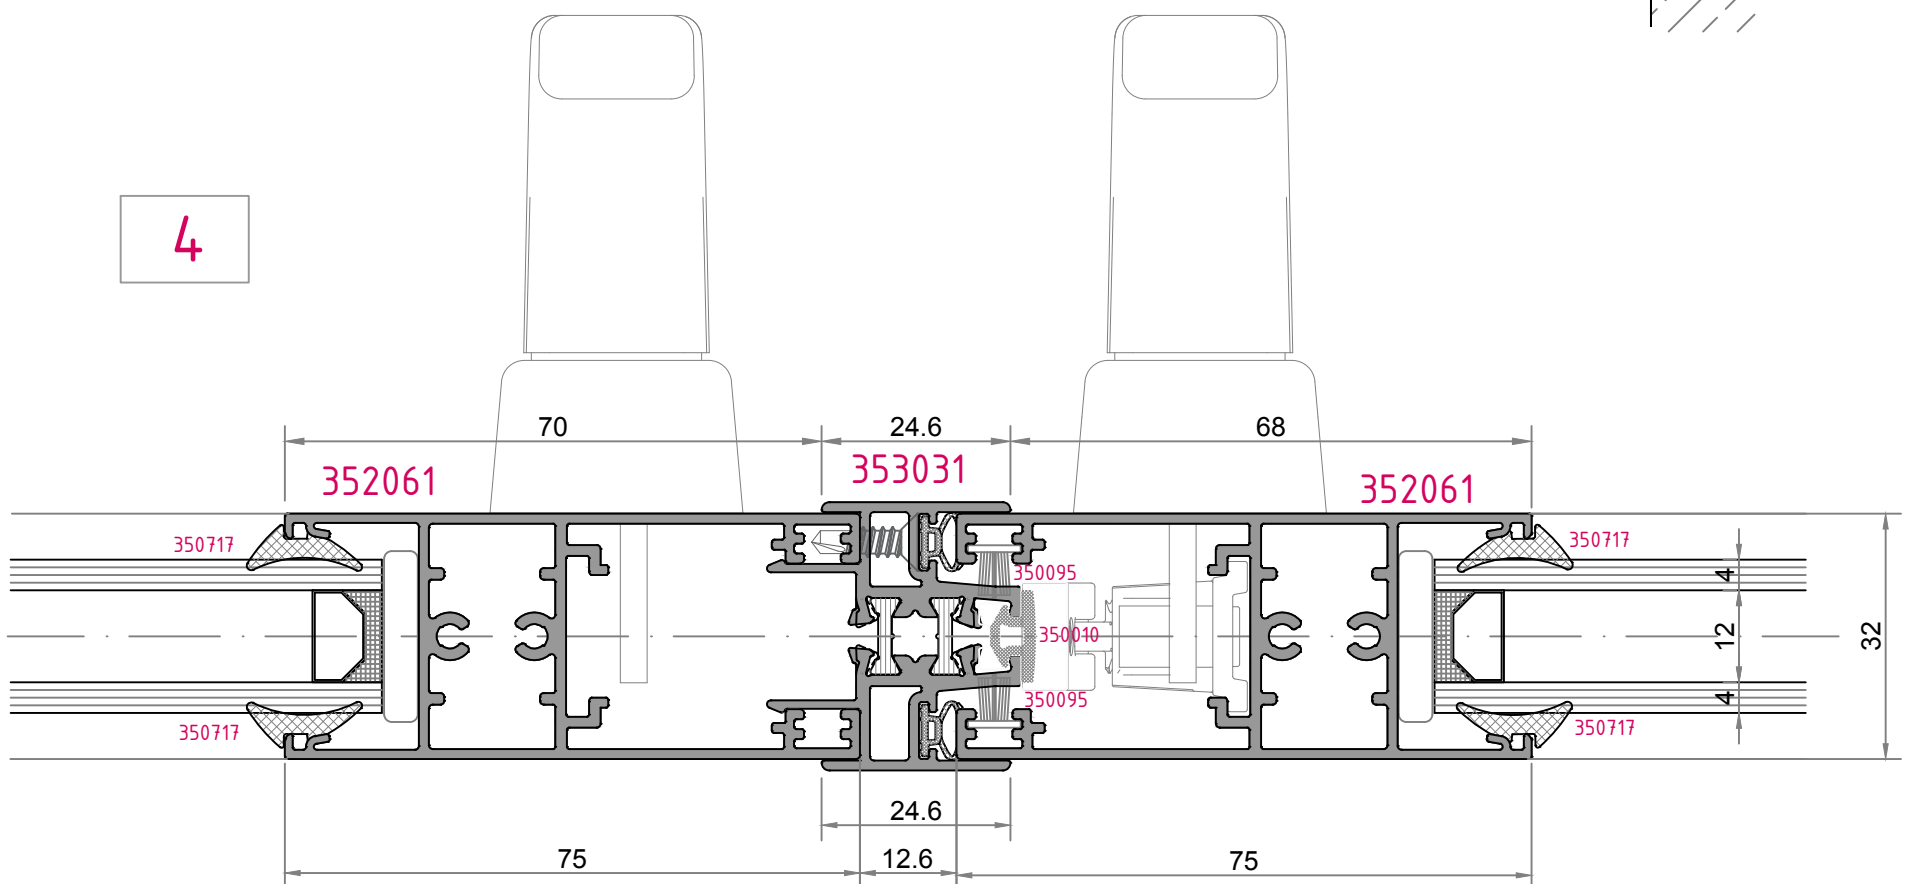

## SABİT BÖLÜM ÇİTA SEÇENEKLERİ

2 raylı sistem detayları  
Double rail system details

# IQ-1500 BELLUS

2 raylı sistem detayları  
Double rail system details

2-a

2-b

2 raylı sistem detayları  
Double rail system details

# IQ-1500 BELLUS

6-A

2 raylı sistem detayları  
Double rail system details

6-A

5-A

6-A

pervaz detayları  
jamb details

3