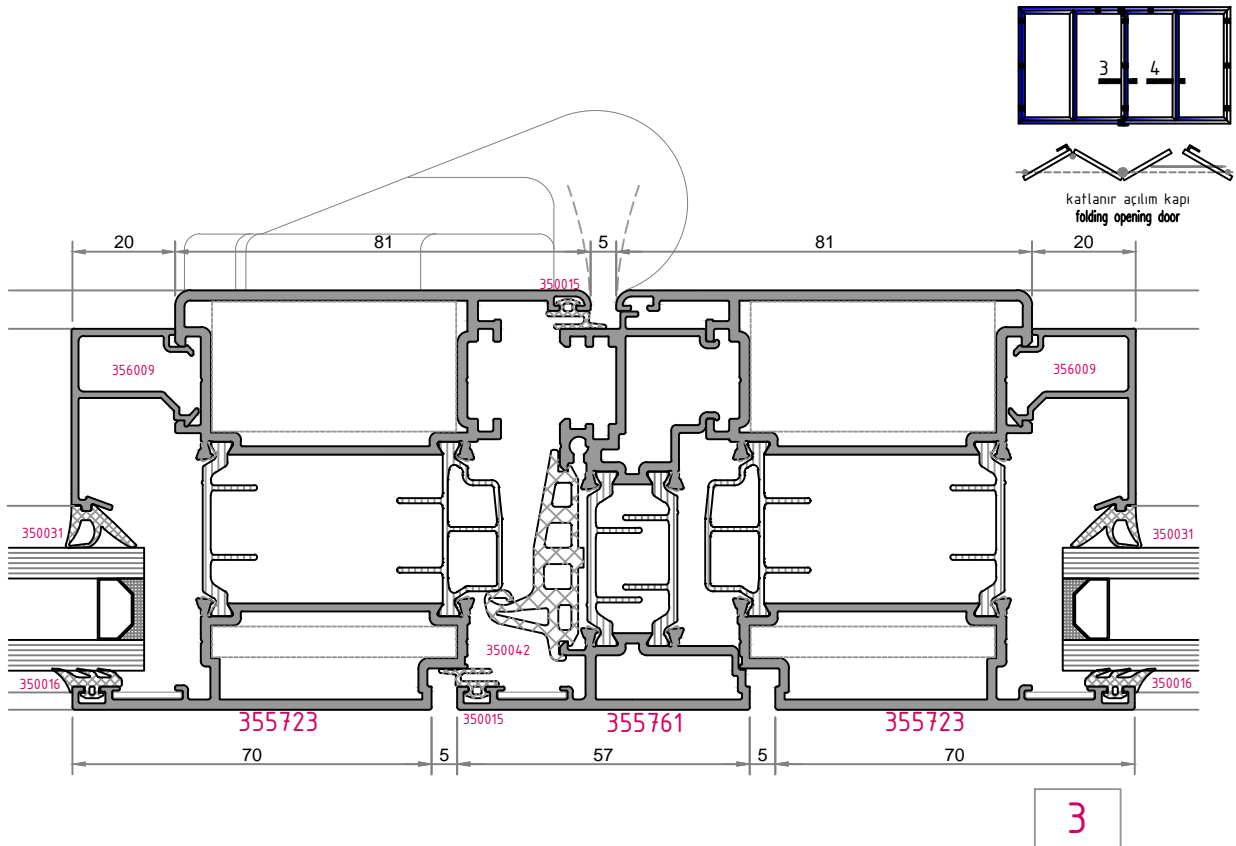

saklı kanat pencere
invisible casement window

2b

3

saklı kanat pencere
invisible casement window

cephe içi
içe açılım pencere
inside opening casement
for facade sys.

1a

1b

içe açılım kapı
inside opening door

1a

1b

dışa açılım kapı
outside opening door