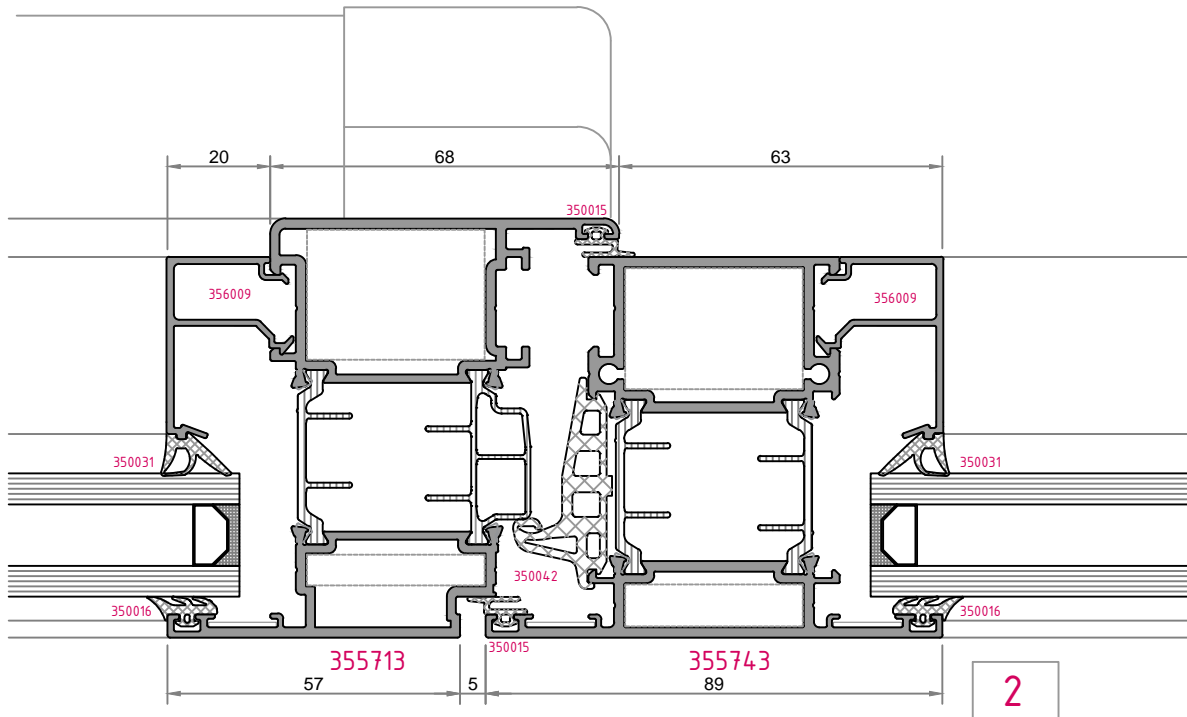

dışa açılım kapı
outside opening door

2a

2b

3a

dışa açılım kapı
outside opening door

3b

4

saklı kanat pencere
invisible casement window

saklı kanat pencere
invisible casement window

2b

3

saklı kanat pencere
invisible casement window

cephe içi
içe açılım pencere
inside opening casement
for facade sys.

1a

1b

içe açılım kapı
inside opening door