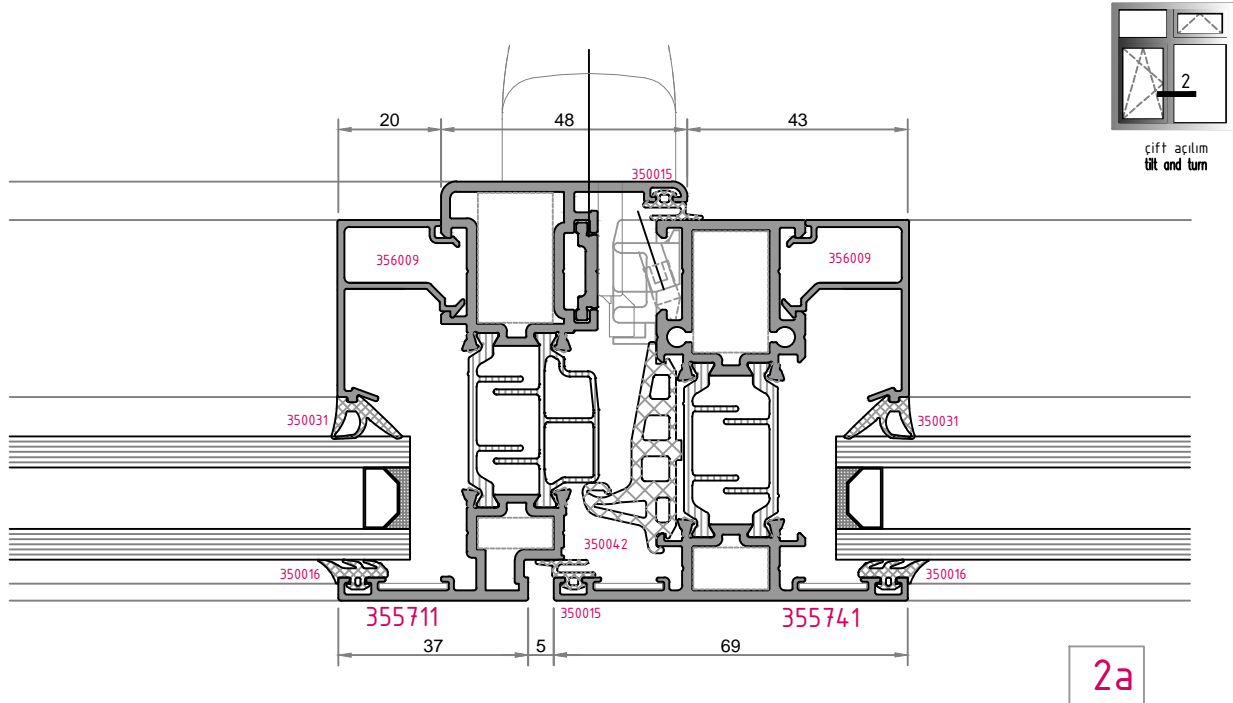

1a

1b

1c

çift açılım
tilt and turn

6 çift açılım
tilt and turn

6a

6b

köşe dönüş
corner turn

1a

1b

içe açılım kapı
inside opening door

içe açılım kapı
inside opening door

2a

2b

IQ-2850 PERFECTUS

dışa açılım kapı
outside opening door