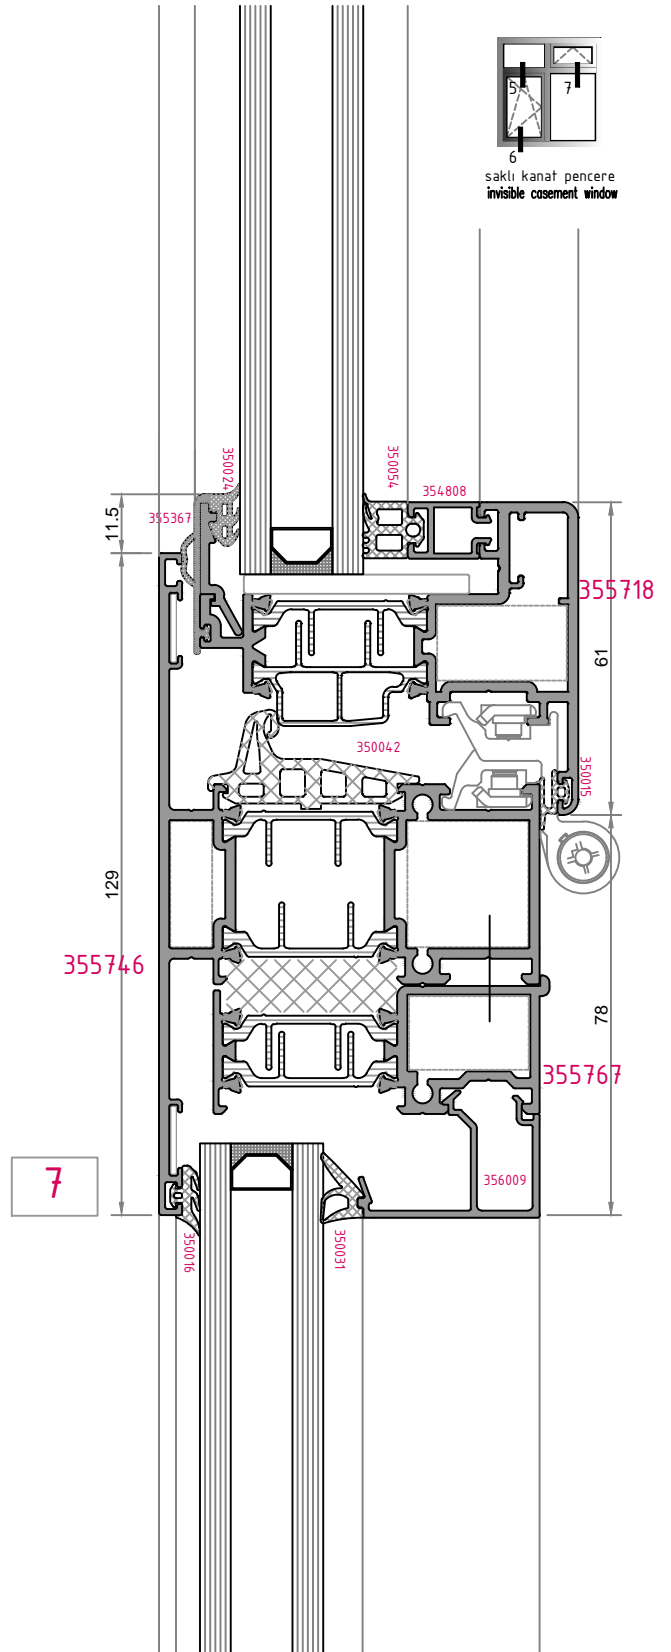

1a

1b

1c

çift açılım
tilt and turn

6 çift açılım
tilt and turn

6a

6b

köşe dönüş
corner turn

dışa açılım kapı
outside opening door

2a

2b

3a

dışa açılım kapı
outside opening door

3b

4

saklı kanat pencere
invisible casement window

saklı kanat pencere
invisible casement window

2b

3

saklı kanat pencere
invisible casement window

cephe içi
içe açılım pencere
inside opening casement
for facade sys.

1a

1b

içe açılım kapı
inside opening door

1a

1b

dışa açılım kapı
outside opening door