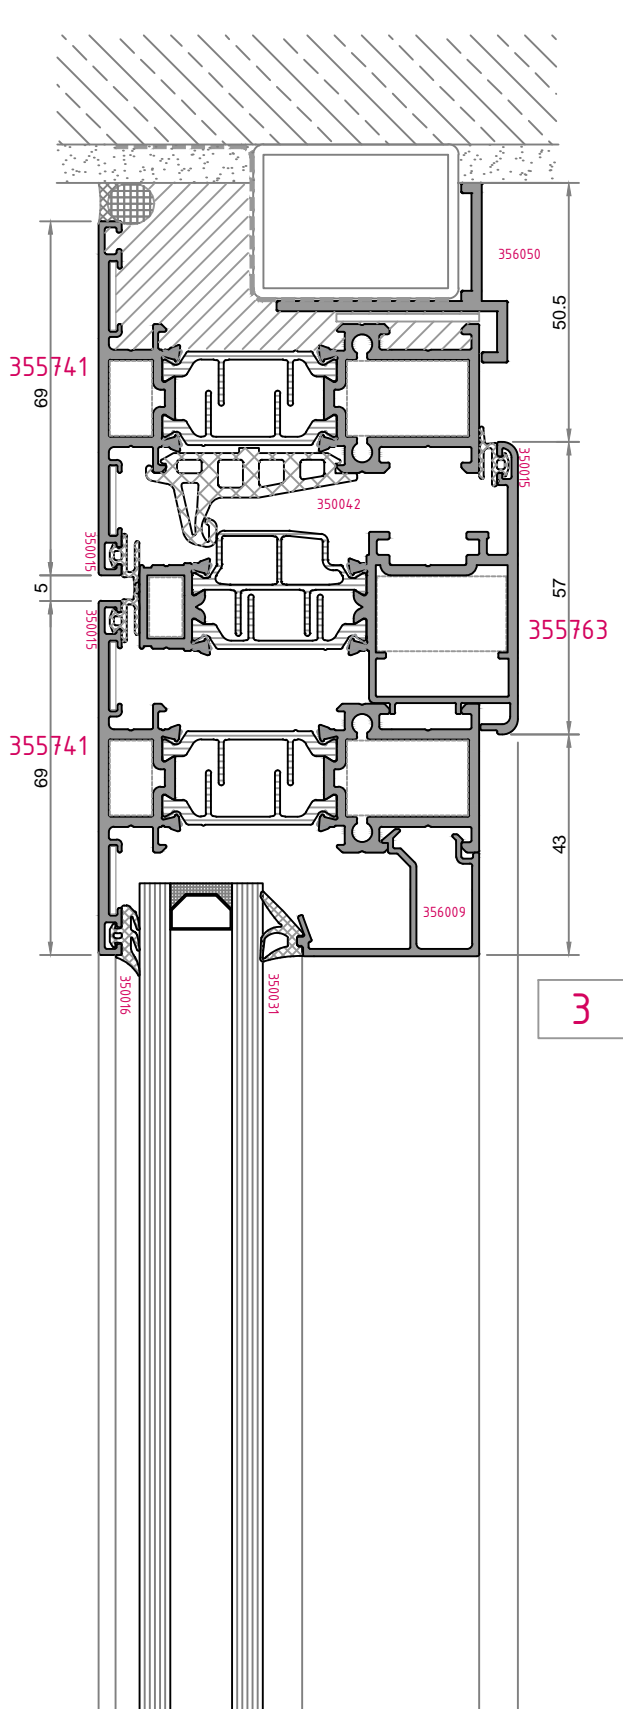

1a

1b

1c

çift açılım
tilt and turn

6 çift açılım
tilt and turn

6a

6b

köşe dönüş
corner turn

1a

1b

içe açılım kapı
inside opening door

içe açılım kapı
inside opening door

2a

2b

IQ-2850 PERFECTUS

dışa açılım kapı
outside opening door

dışa açılım kapı
outside opening door

2a

2b

3a

dışa açılım kapı
outside opening door

3b

4

saklı kanat pencere
invisible casement window