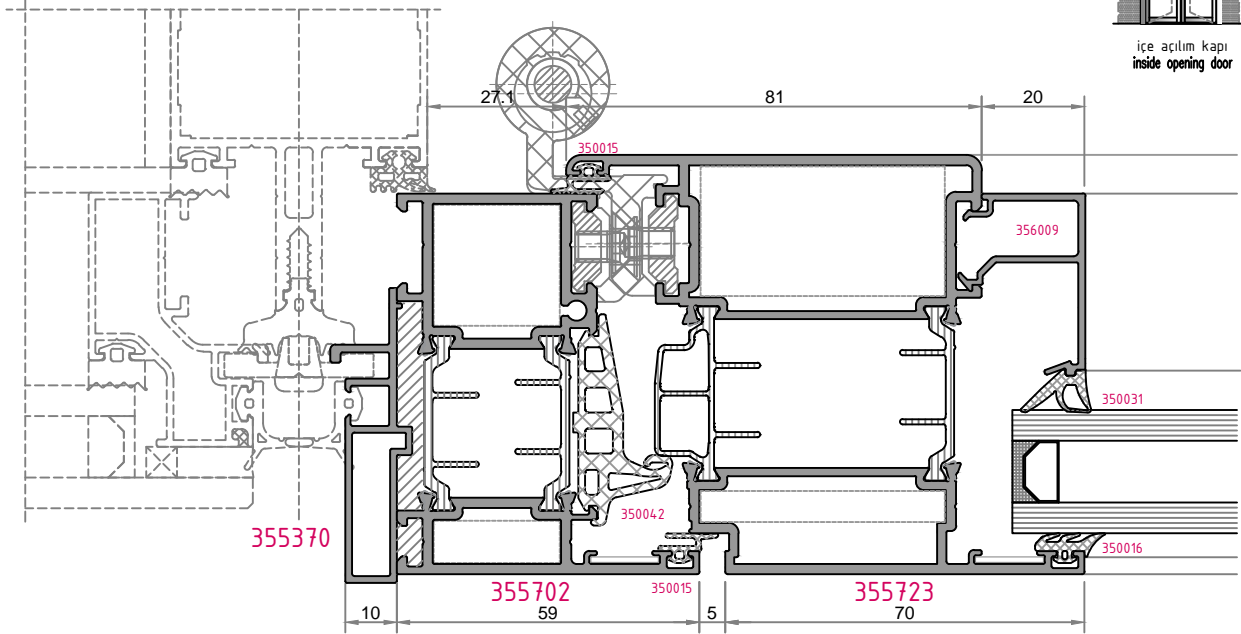

saklı kanat pencere
invisible casement window

2b

3

saklı kanat pencere
invisible casement window

cephe içi
içe açılım pencere
inside opening casement
for facade sys.

1a

1b

içe açılım kapı
inside opening door

1a

1b

dışa açılım kapı
outside opening door