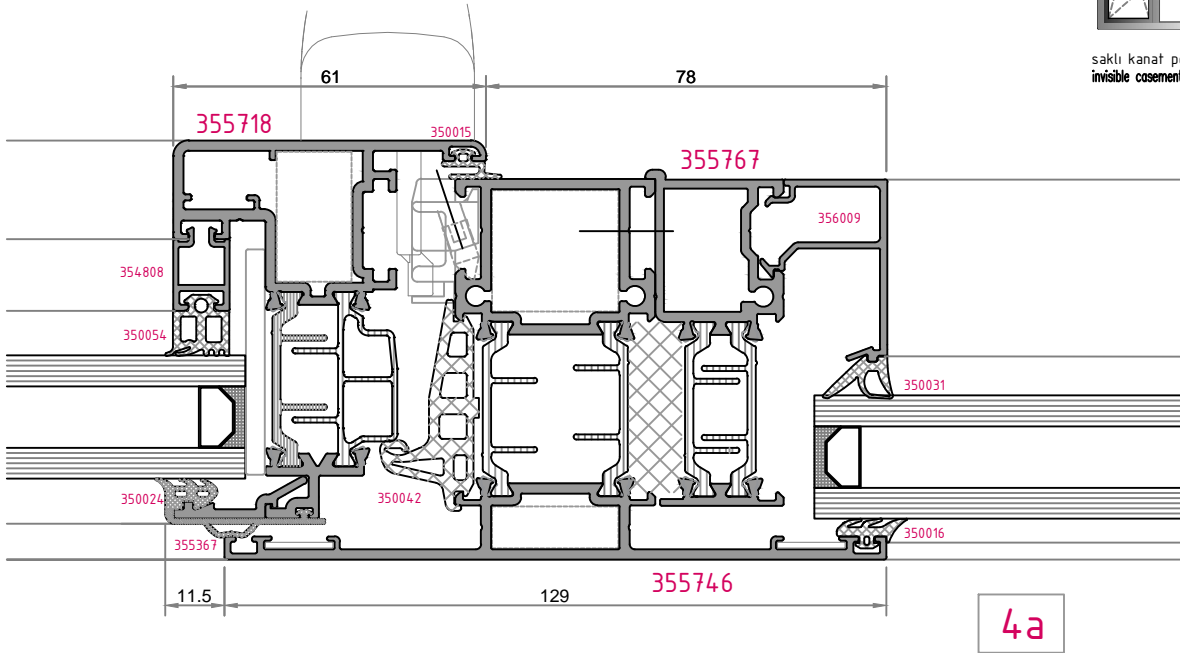

saklı kanat pencere
invisible casement window

2b

3

saklı kanat pencere
invisible casement window

cephe içi
içe açılım pencere
inside opening casement
for facade sys.

1a

1b

içe açılım kapı
inside opening door

1a

1b

dışa açılım kapı
outside opening door