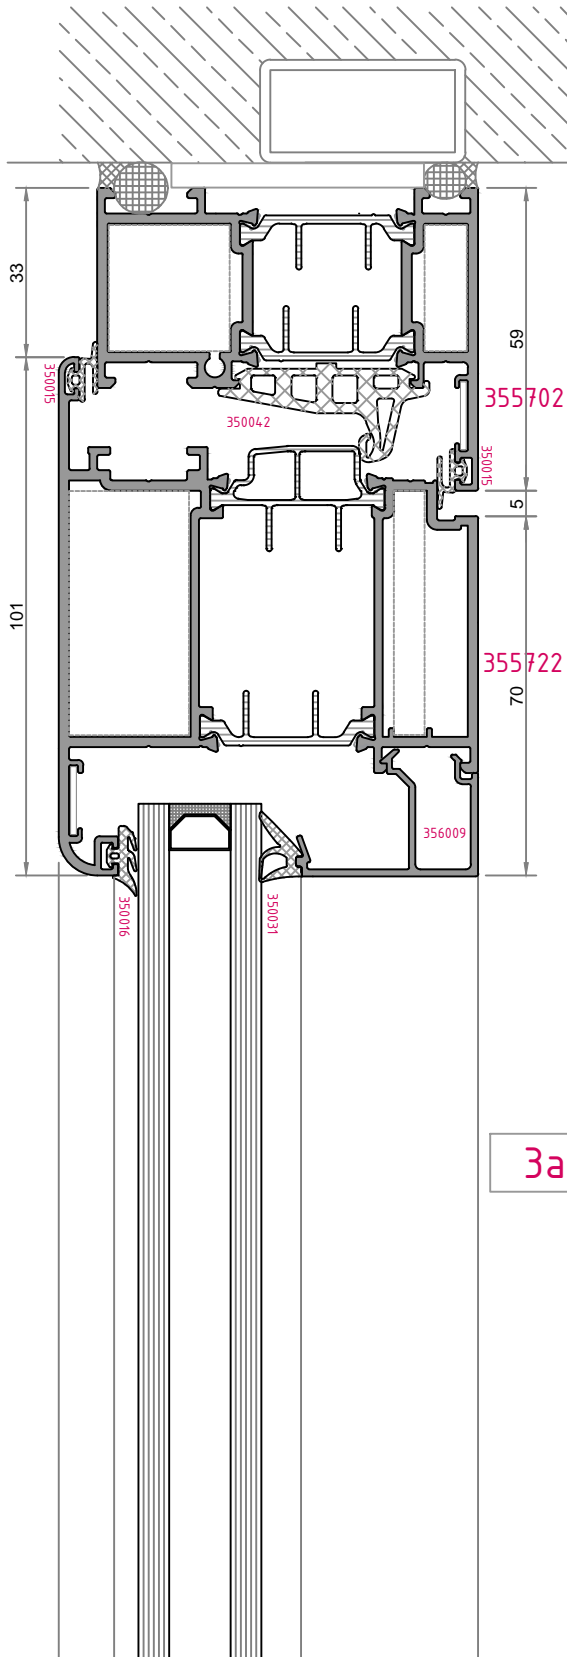

1a

1b

1c

çift açılım
tilt and turn

6 çift açılım
tilt and turn

6a

6b

köşe dönüş
corner turn

dışa açılım kapı
outside opening door

2a

2b

3a

dışa açılım kapı
outside opening door

3b

4

saklı kanat pencere
invisible casement window

saklı kanat pencere
invisible casement window

2b

3

saklı kanat pencere
invisible casement window

cephe içi
içe açılım pencere
inside opening casement
for facade sys.

1a

1b

içe açılım kapı
inside opening door

1a

1b

dışa açılım kapı
outside opening door