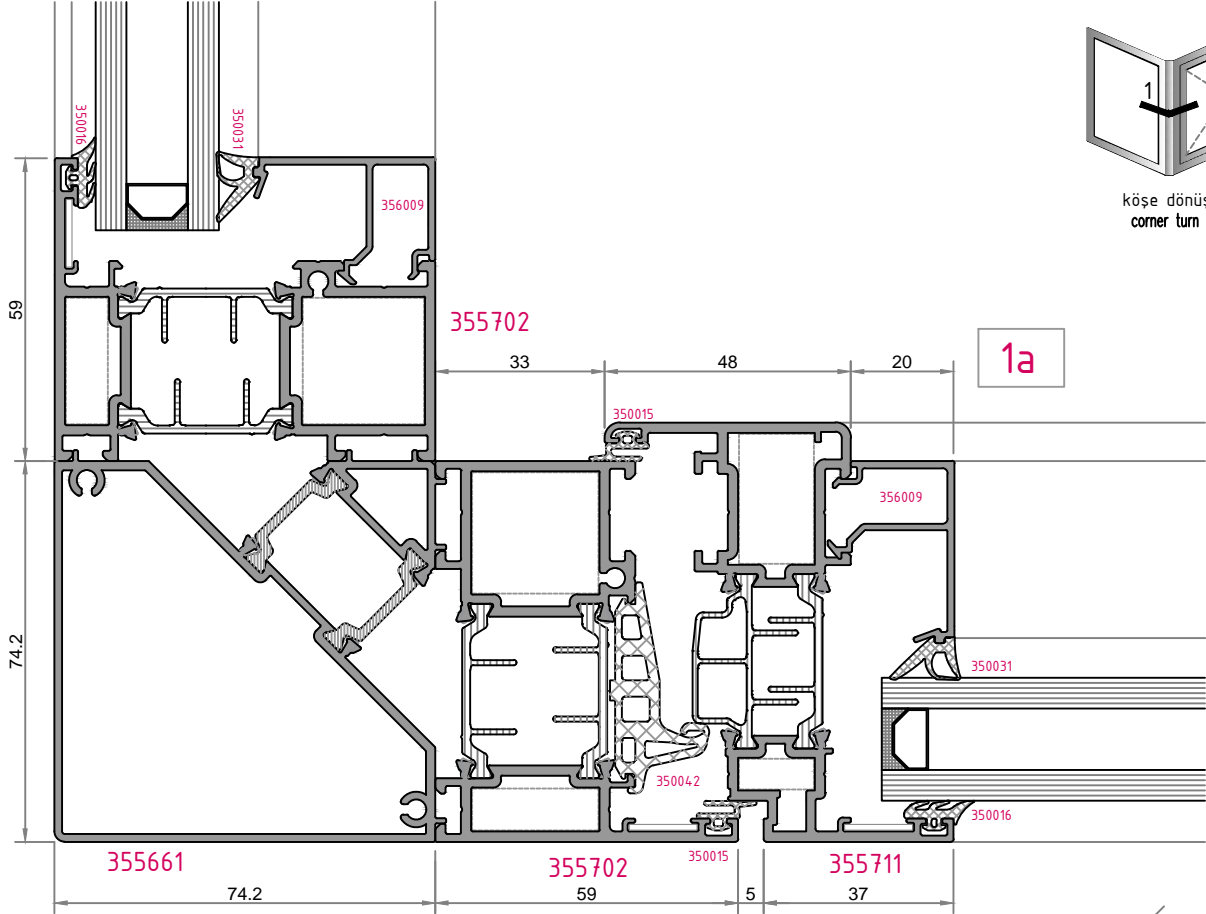

1a

1b

1c

çift açılım
tilt and turn

6 çift açılım
tilt and turn

6a

6b

köşe dönüş
corner turn

1a

1b

içe açılım kapı
inside opening door

içe açılım kapı
inside opening door

2a

2b

IQ-2850 PERFECTUS

dışa açılım kapı
outside opening door

1a

1b

dışa açılım kapı
outside opening door