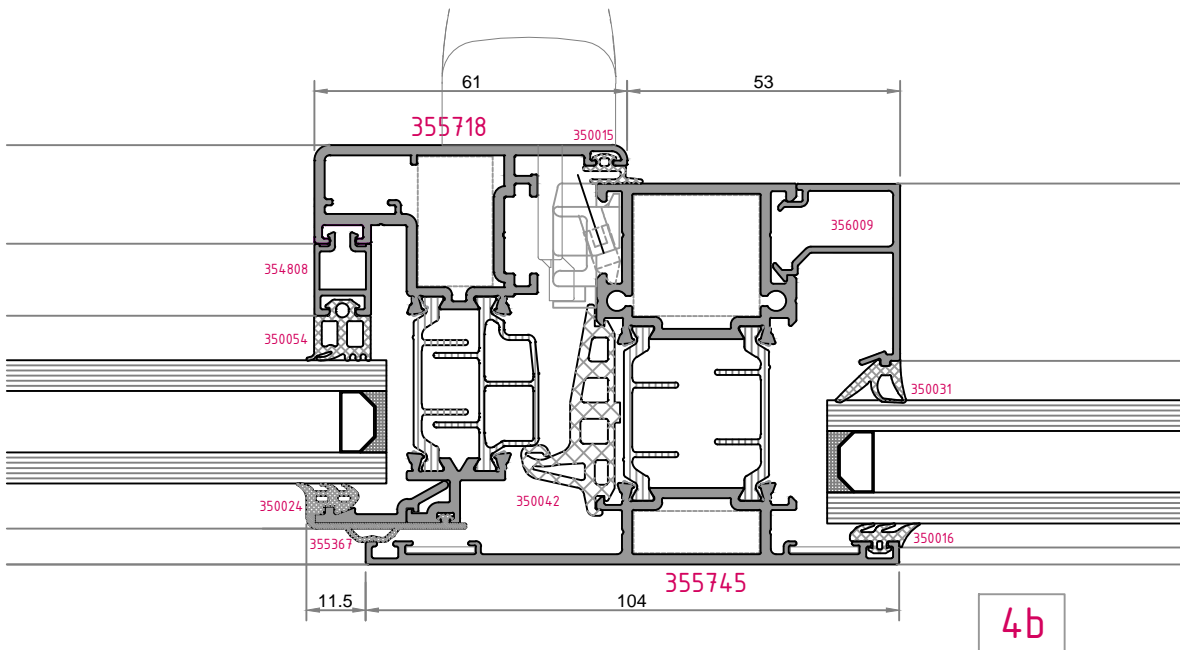

saklı kanat pencere
invisible casement window

2b

3

saklı kanat pencere
invisible casement window

cephe içi
içe açılım pencere
inside opening casement
for facade sys.

1a

1b

içe açılım kapı
inside opening door

1a

1b

dışa açılım kapı
outside opening door