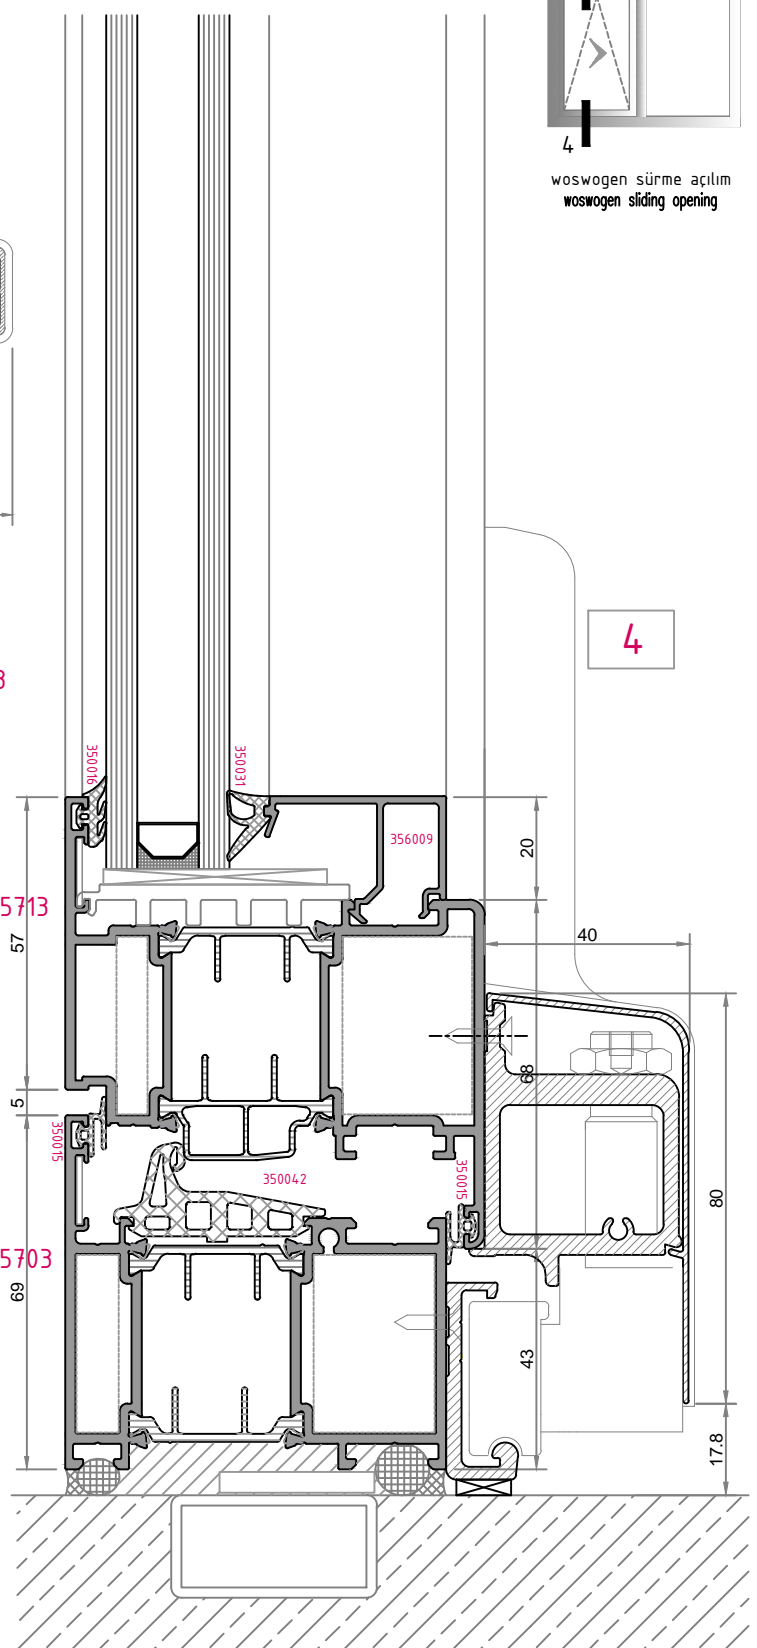

1a

1b

1c

çift açılım
tilt and turn

6 çift açılım
tilt and turn

6a

6b

köşe dönüş
corner turn

dışa açılım kapı
outside opening door

2a

2b

3a

dışa açılım kapı
outside opening door

3b

4

saklı kanat pencere
invisible casement window

saklı kanat pencere
invisible casement window

2b

3

saklı kanat pencere
invisible casement window

cephe içi
içe açılım pencere
inside opening casement
for facade sys.

1a

1b

içe açılım kapı
inside opening door

1a

1b

dışa açılım kapı
outside opening door