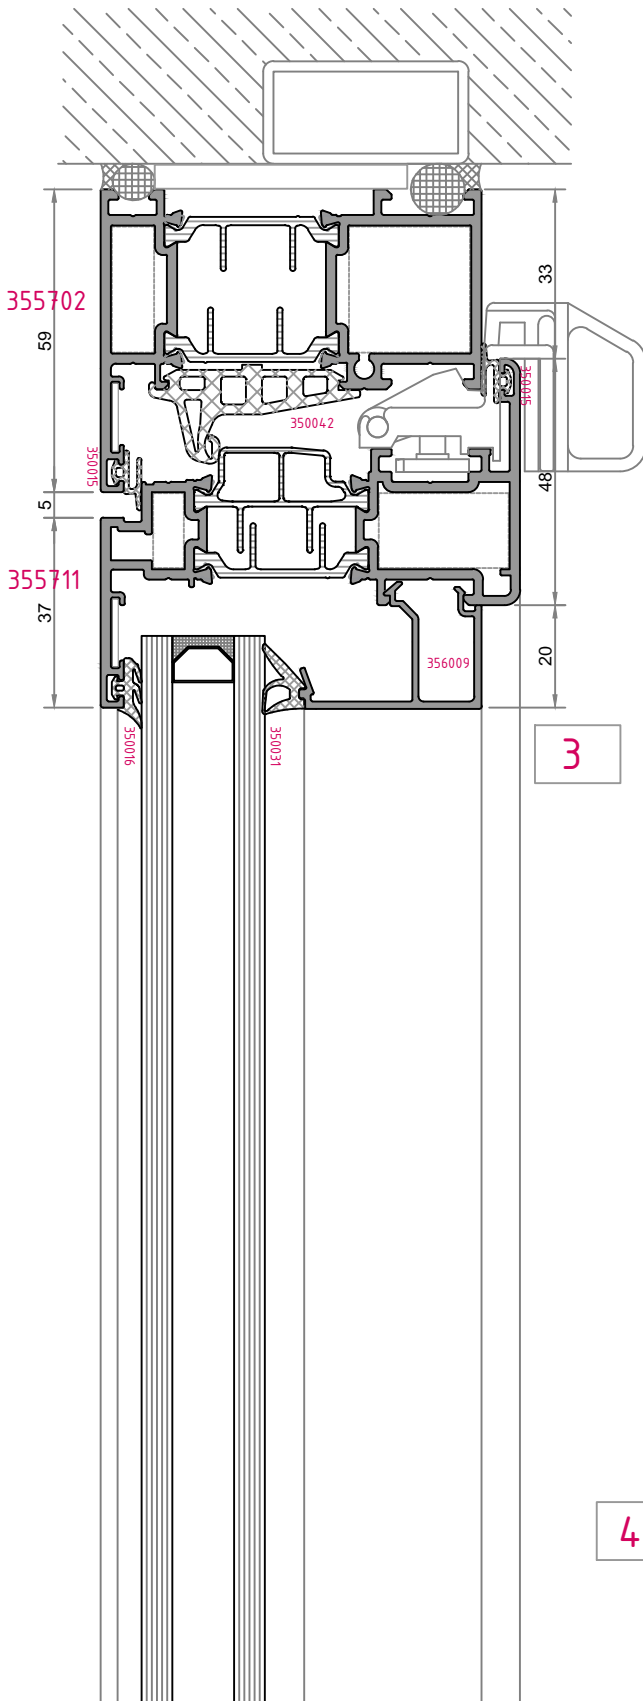

1a

1b

1c

çift açılım
tilt and turn

6 çift açılım
tilt and turn

6a

6b

köşe dönüş
corner turn

1a

1b

içe açılım kapı
inside opening door

içe açılım kapı
inside opening door

2a

2b

IQ-2850 PERFECTUS

dışa açılım kapı
outside opening door

dışa açılım kapı
outside opening door

2a

2b

3a

dışa açılım kapı
outside opening door

3b

4

saklı kanat pencere
invisible casement window