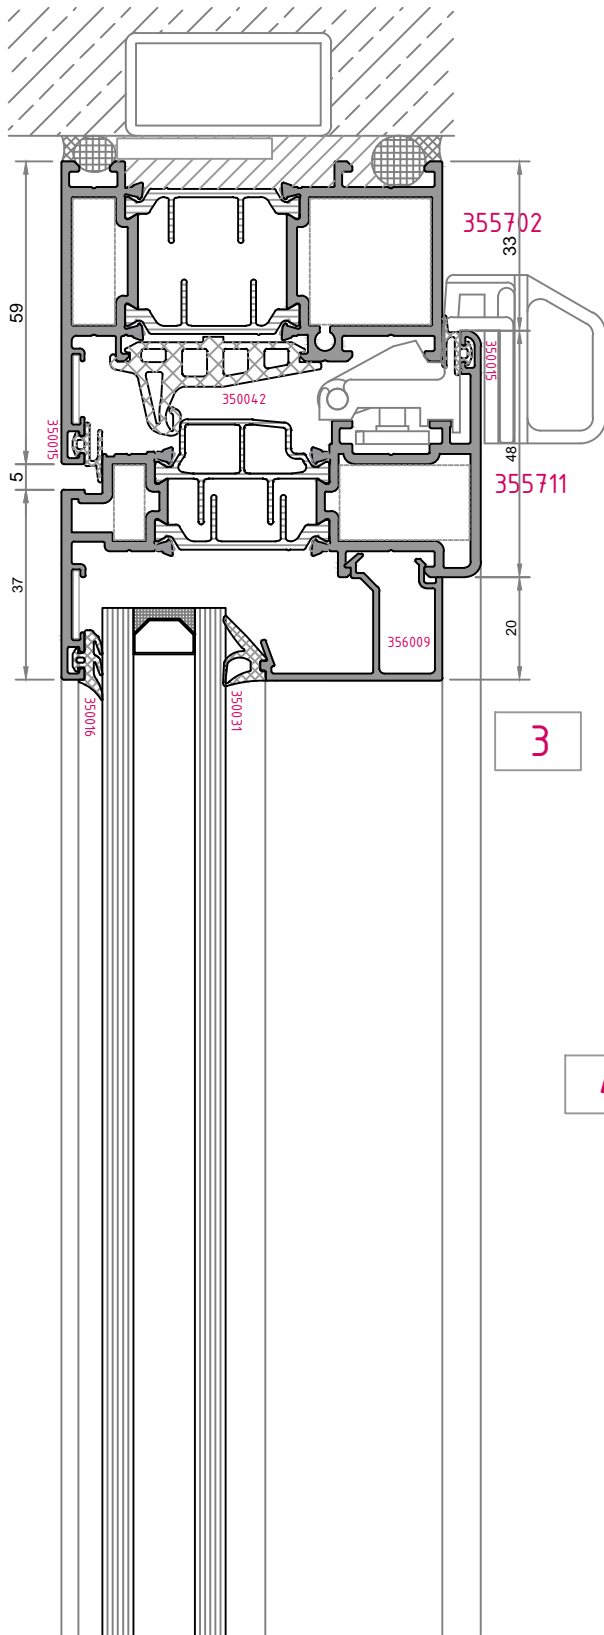

1a

1b

1c

çift açılım
tilt and turn

6 çift açılım
tilt and turn

6a

6b

köşe dönüş
corner turn

dışa açılım kapı
outside opening door

2a

2b

3a

dışa açılım kapı
outside opening door

3b

4

saklı kanat pencere
invisible casement window

saklı kanat pencere
invisible casement window

2b

3

saklı kanat pencere
invisible casement window

cephe içi
içe açılım pencere
inside opening casement
for facade sys.

1a

1b

içe açılım kapı
inside opening door