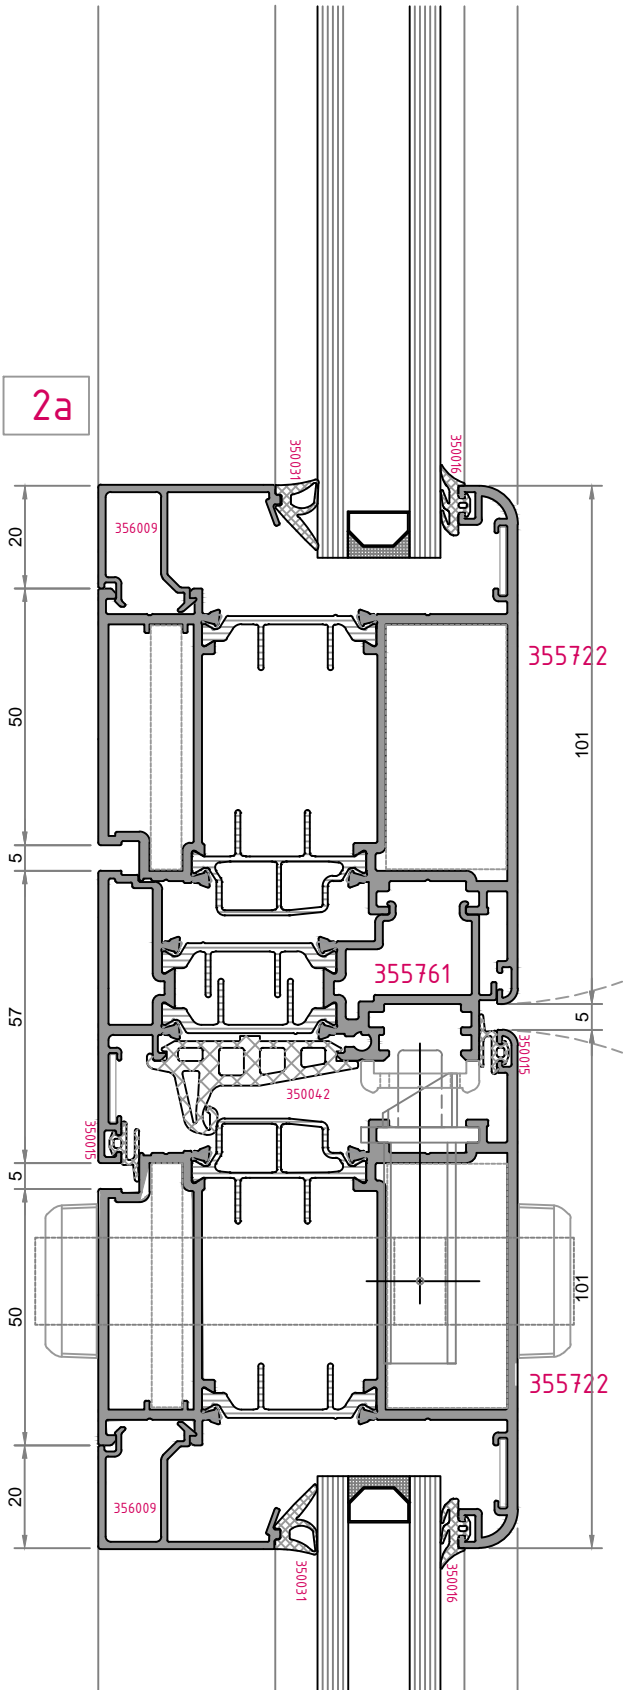

1a

1b

1c

çift açılım
tilt and turn

6 çift açılım
tilt and turn

6a

6b

köşe dönüş
corner turn

1a

1b

içe açılım kapı
inside opening door

içe açılım kapı
inside opening door

2a

2b

IQ-2850 PERFECTUS

dışa açılım kapı
outside opening door

dışa açılım kapı
outside opening door

2a

2b

3a

dışa açılım kapı
outside opening door

3b

4

saklı kanat pencere
invisible casement window

1a

1b

dışa açılım kapı
outside opening door