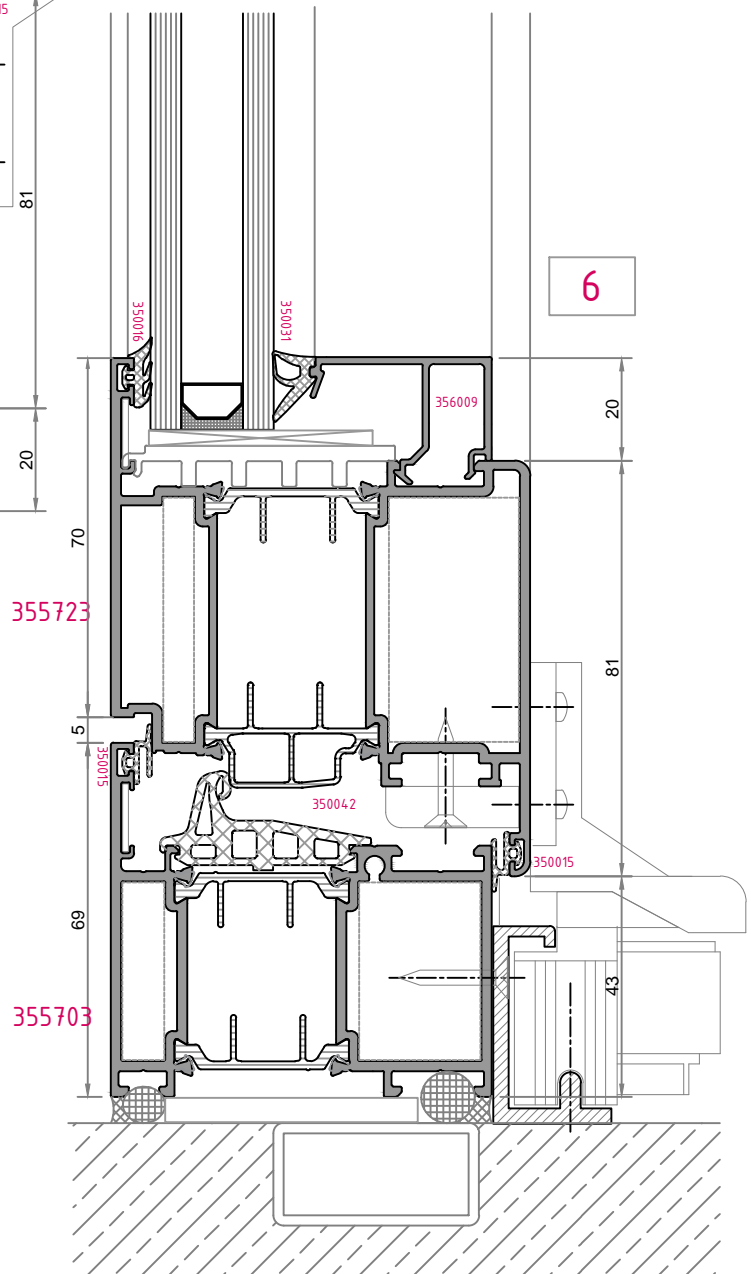

saklı kanat pencere
invisible casement window

2b

3

saklı kanat pencere
invisible casement window

cephe içi
içe açılım pencere
inside opening casement
for facade sys.

1a

1b

içe açılım kapı
inside opening door

1a

1b

dışa açılım kapı
outside opening door