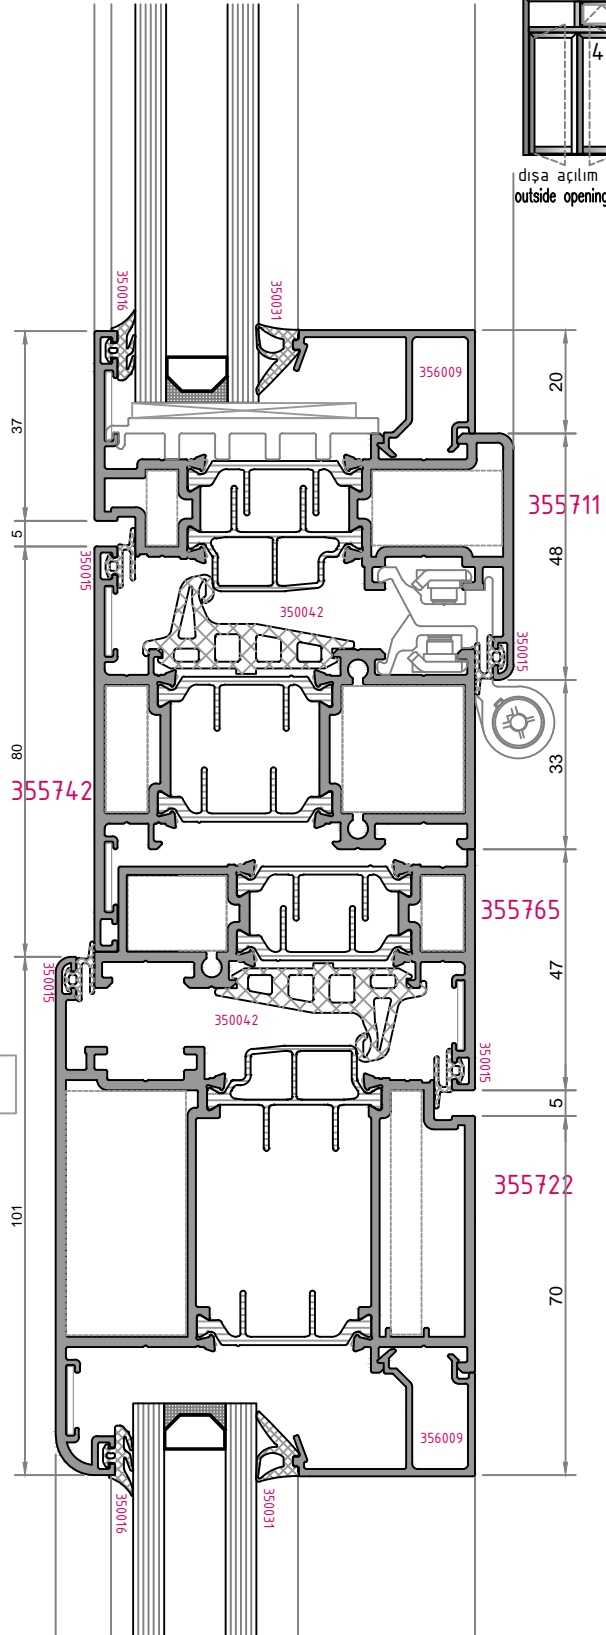

1a

1b

içe açılım kapı
inside opening door

içe açılım kapı
inside opening door

2a

2b

IQ-2850 PERFECTUS

dışa açılım kapı
outside opening door

dışa açılım kapı
outside opening door

2a

2b

3a

dışa açılım kapı
outside opening door

3b

4

saklı kanat pencere
invisible casement window

saklı kanat pencere
invisible casement window

2b

3

saklı kanat pencere
invisible casement window

cephe içi
içe açılım pencere
inside opening casement
for facade sys.

1a

1b

içe açılım kapı
inside opening door

1a

1b

dışa açılım kapı
outside opening door