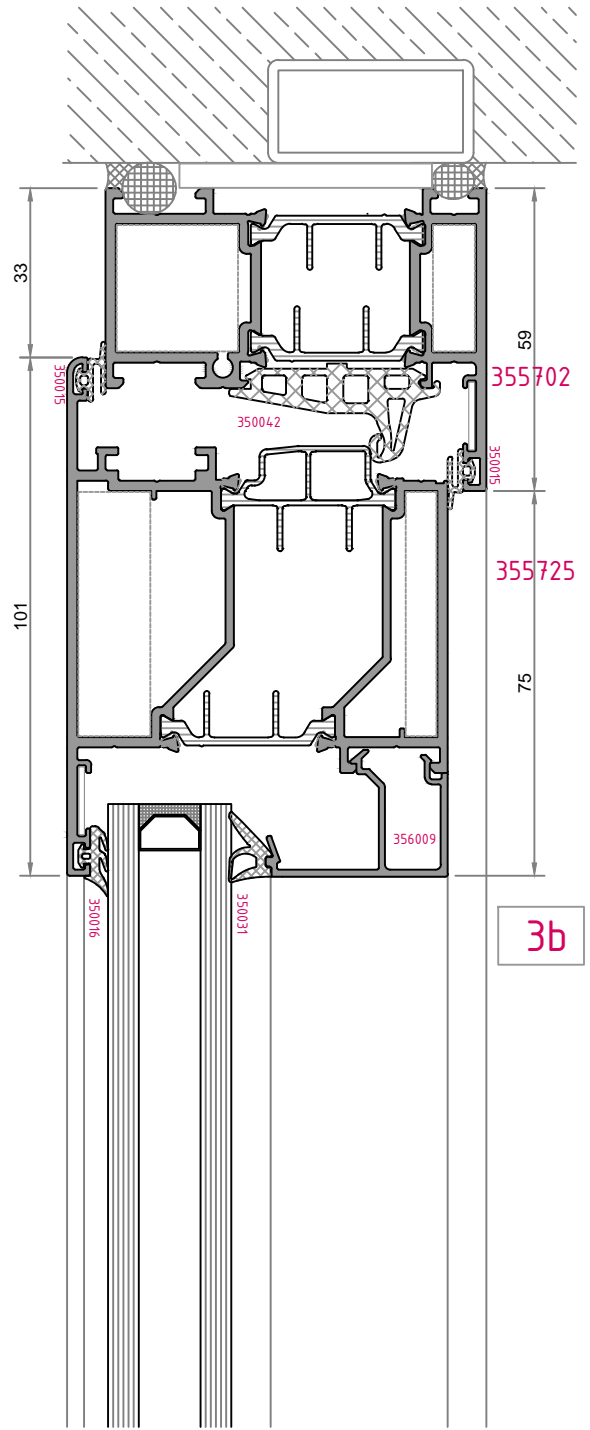

1a

1b

içe açılım kapı
inside opening door

içe açılım kapı
inside opening door

2a

2b

IQ-2850 PERFECTUS

dışa açılım kapı
outside opening door

dışa açılım kapı
outside opening door

2a

2b

3a

dışa açılım kapı
outside opening door

3b

4

saklı kanat pencere
invisible casement window

saklı kanat pencere
invisible casement window

2b

3

saklı kanat pencere
invisible casement window

cephe içi
içe açılım pencere
inside opening casement
for facade sys.

1a

1b

içe açılım kapı
inside opening door

1a

1b

dışa açılım kapı
outside opening door