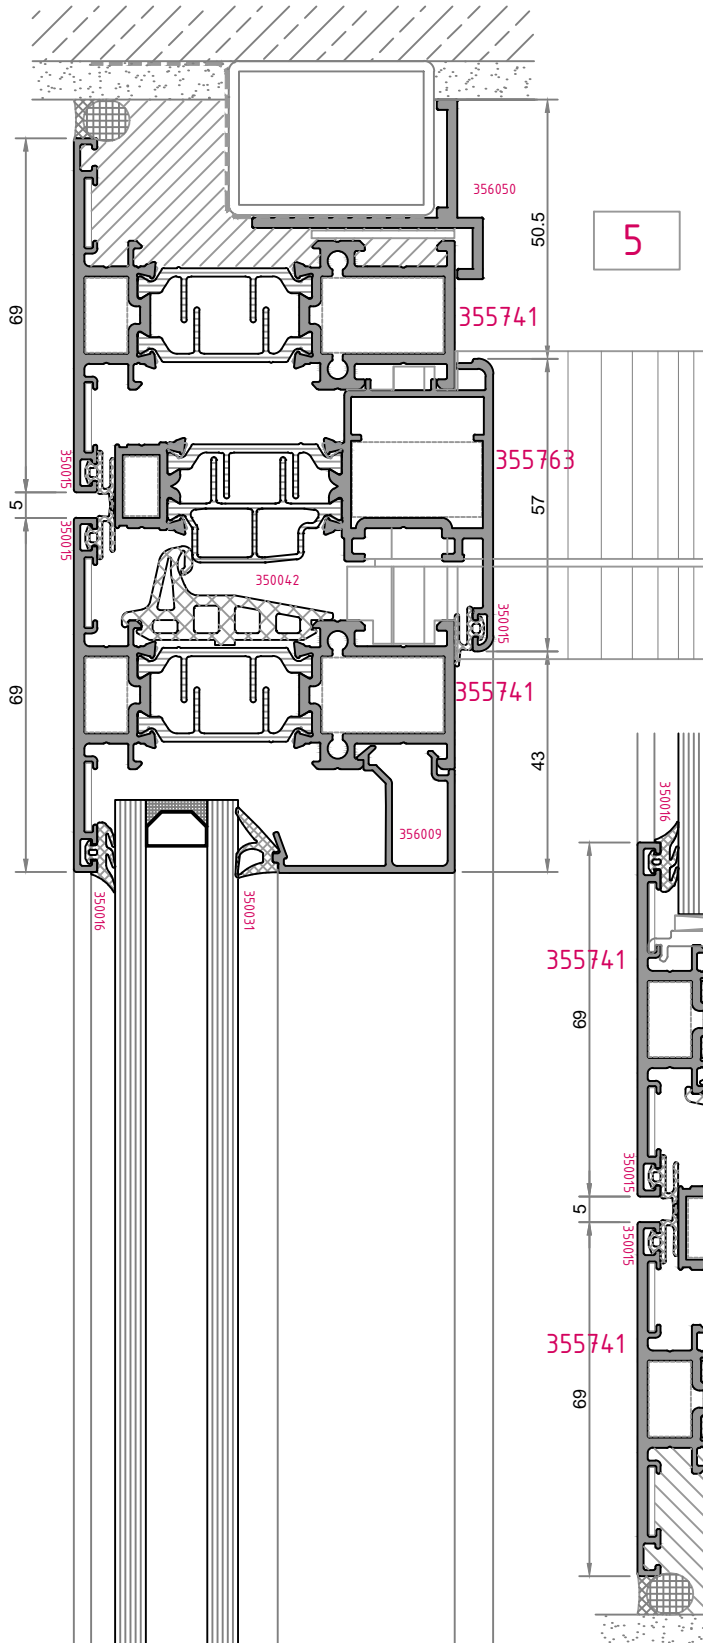

1a

1b

1c

çift açılım
tilt and turn

6 çift açılım
tilt and turn

6a

6b

köşe dönüş
corner turn

1a

1b

içe açılım kapı
inside opening door

içe açılım kapı
inside opening door

2a

2b

IQ-2850 PERFECTUS

dışa açılım kapı
outside opening door

dışa açılım kapı
outside opening door

2a

2b

3a

dışa açılım kapı
outside opening door

3b

4

saklı kanat pencere
invisible casement window

1a

1b

dışa açılım kapı
outside opening door