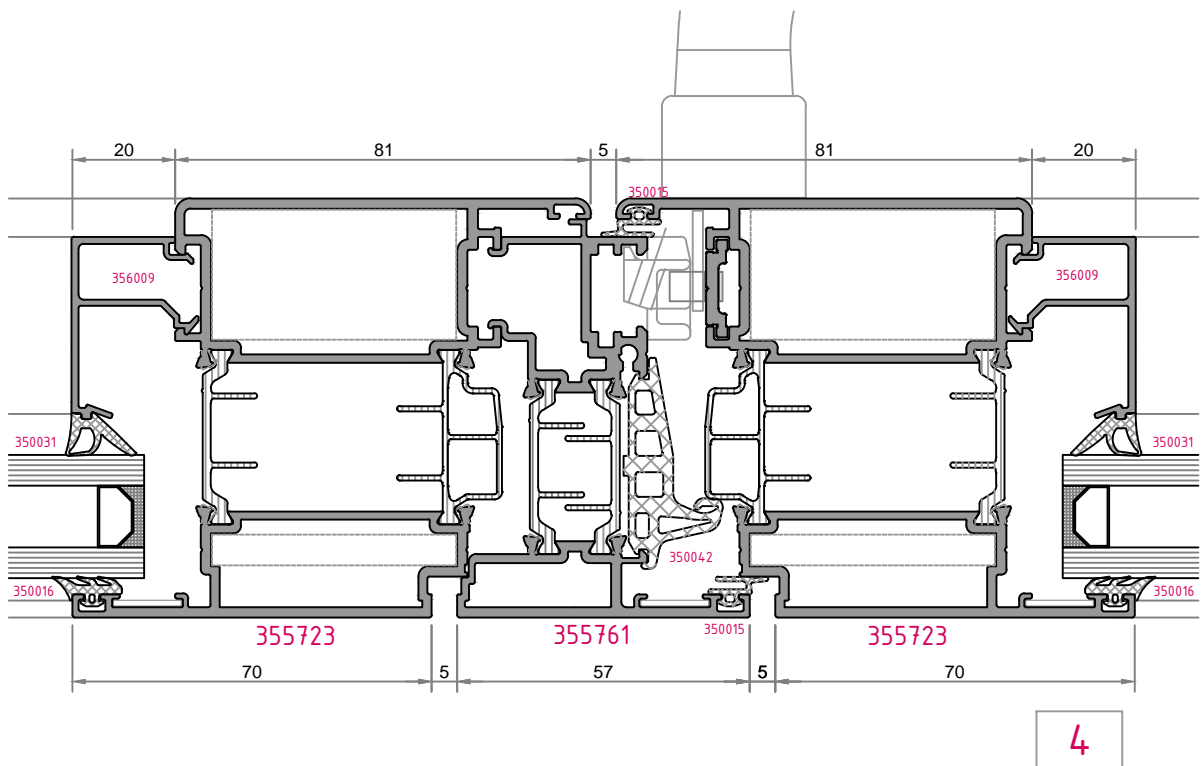

saklı kanat pencere
invisible casement window

2b

3

saklı kanat pencere
invisible casement window

cephe içi
içe açılım pencere
inside opening casement
for facade sys.

1a

1b

içe açılım kapı
inside opening door

1a

1b

dışa açılım kapı
outside opening door