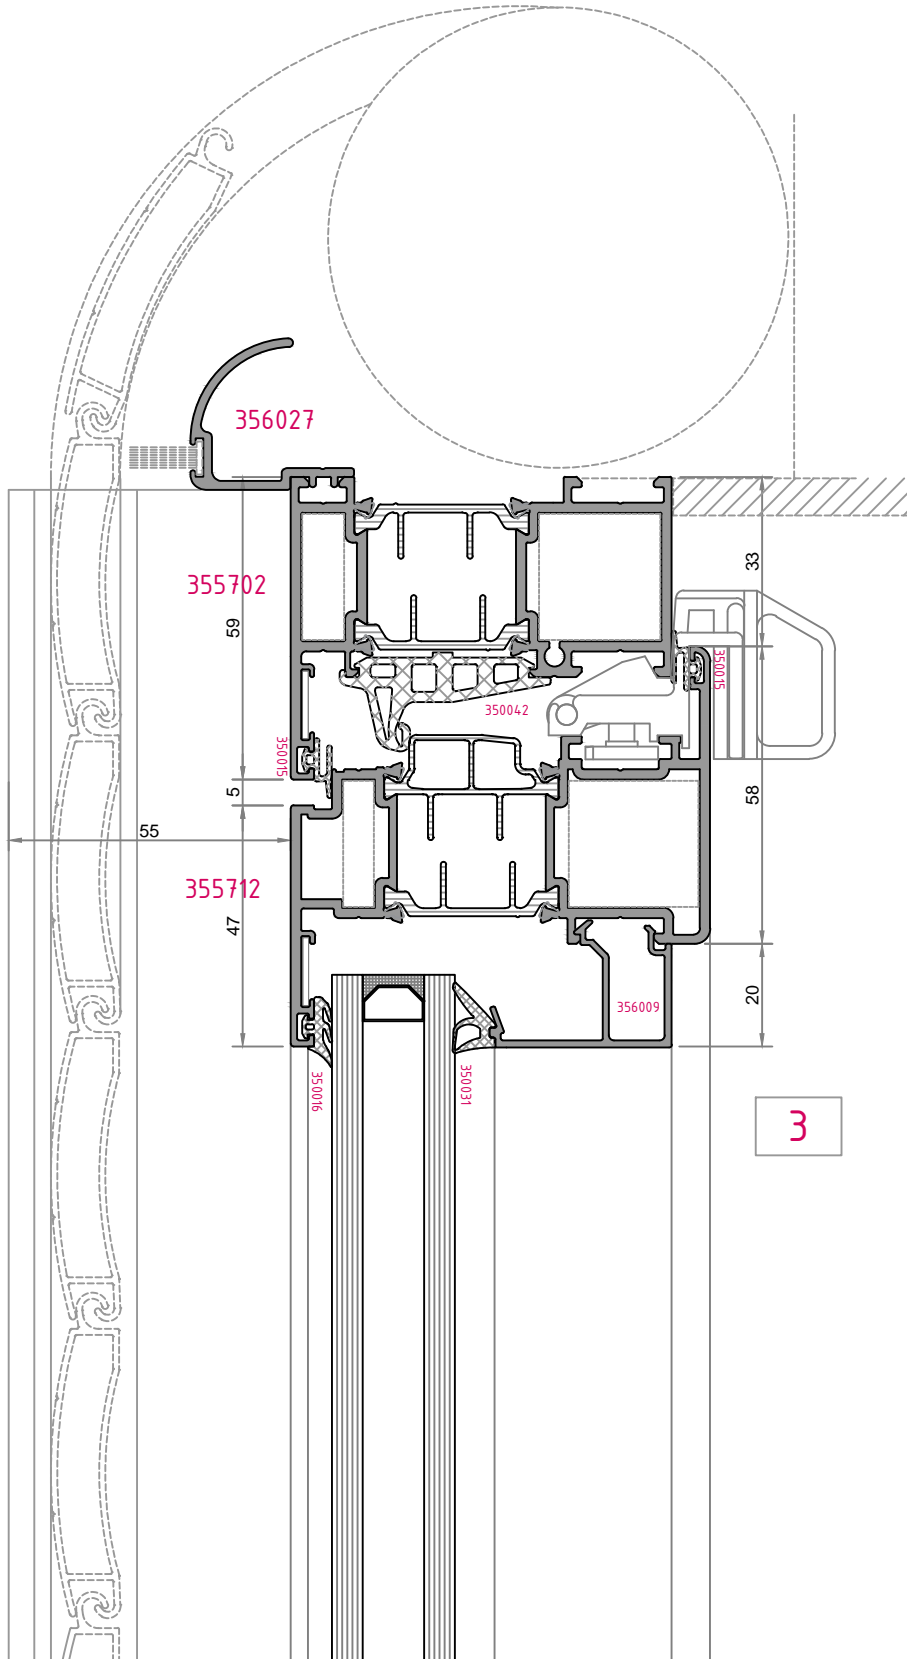

dışa açılım kapı
outside opening door

2a

2b

3a

dışa açılım kapı
outside opening door

3b

4

saklı kanat pencere
invisible casement window

saklı kanat pencere
invisible casement window

2b

3

saklı kanat pencere
invisible casement window

cephe içi
içe açılım pencere
inside opening casement
for facade sys.

1a

1b

içe açılım kapı
inside opening door

1a

1b

dışa açılım kapı
outside opening door