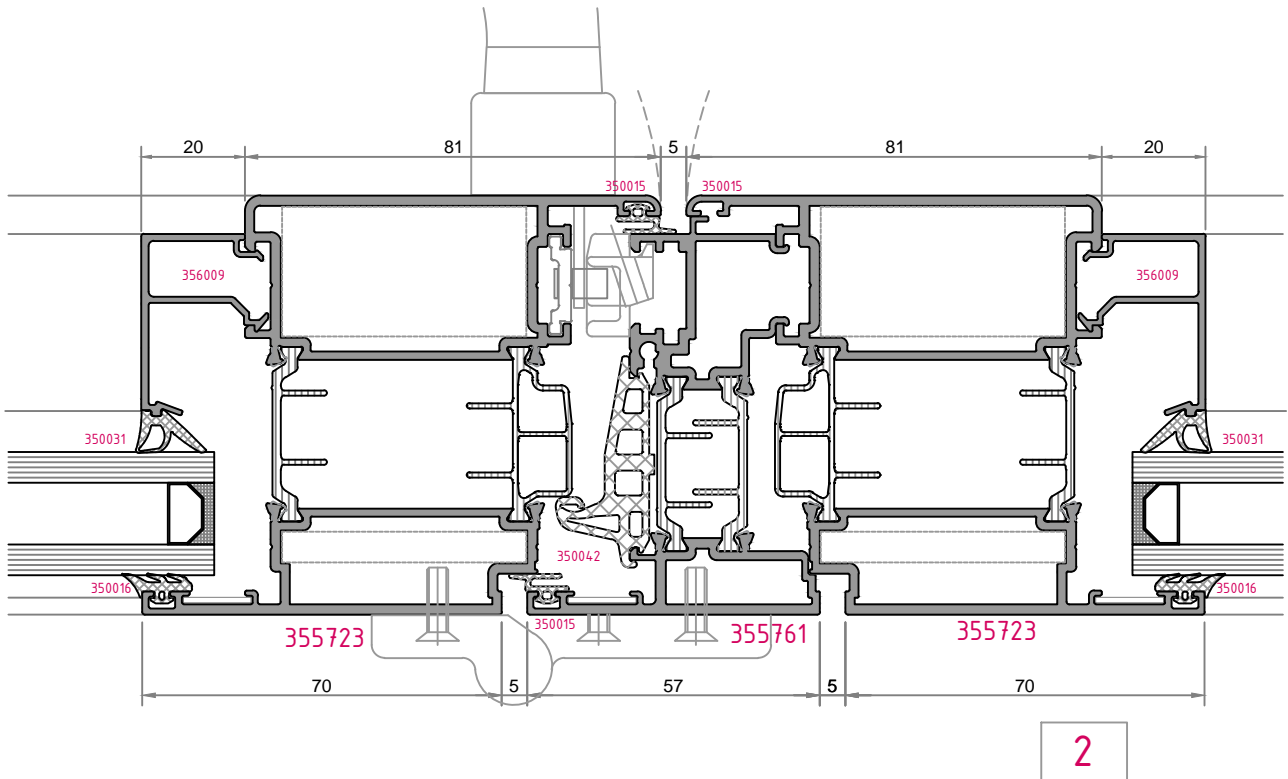

saklı kanat pencere
invisible casement window

2b

3

saklı kanat pencere
invisible casement window

cephe içi
içe açılım pencere
inside opening casement
for facade sys.

1a

1b

içe açılım kapı
inside opening door

1a

1b

dışa açılım kapı
outside opening door