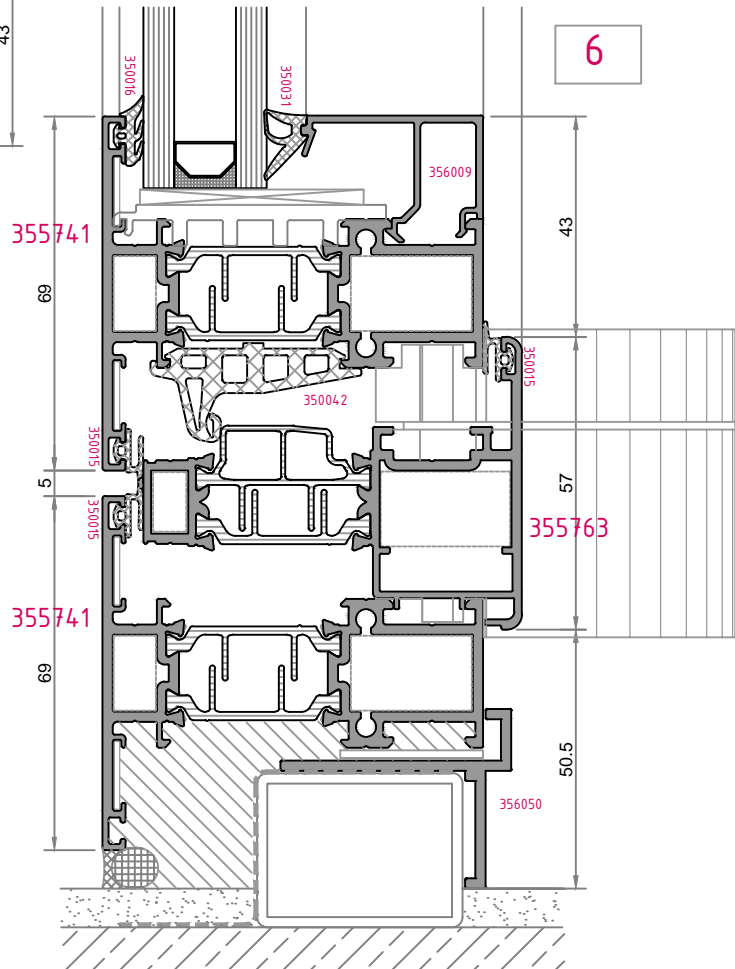

1a

1b

1c

çift açılım
tilt and turn

6 çift açılım
tilt and turn

6a

6b

köşe dönüş
corner turn

1a

1b

içe açılım kapı
inside opening door

içe açılım kapı
inside opening door

2a

2b

IQ-2850 PERFECTUS

dışa açılım kapı
outside opening door