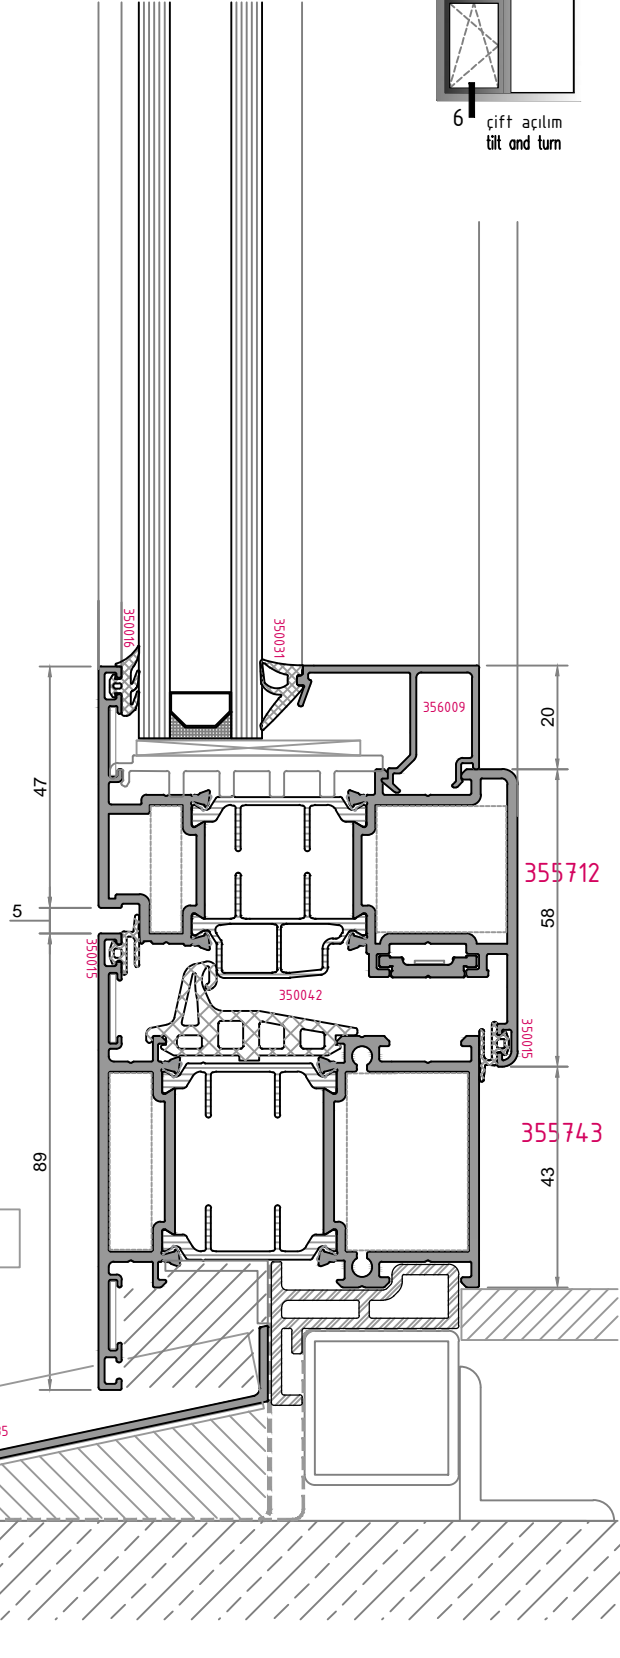

1a

1b

1c

çift açılım
tilt and turn

6 çift açılım
tilt and turn

6a

6b

köşe dönüş
corner turn

1a

1b

içe açılım kapı
inside opening door

içe açılım kapı
inside opening door

2a

2b

IQ-2850 PERFECTUS

dışa açılım kapı
outside opening door

dışa açılım kapı
outside opening door

2a

2b

3a

dışa açılım kapı
outside opening door

3b

4

saklı kanat pencere
invisible casement window