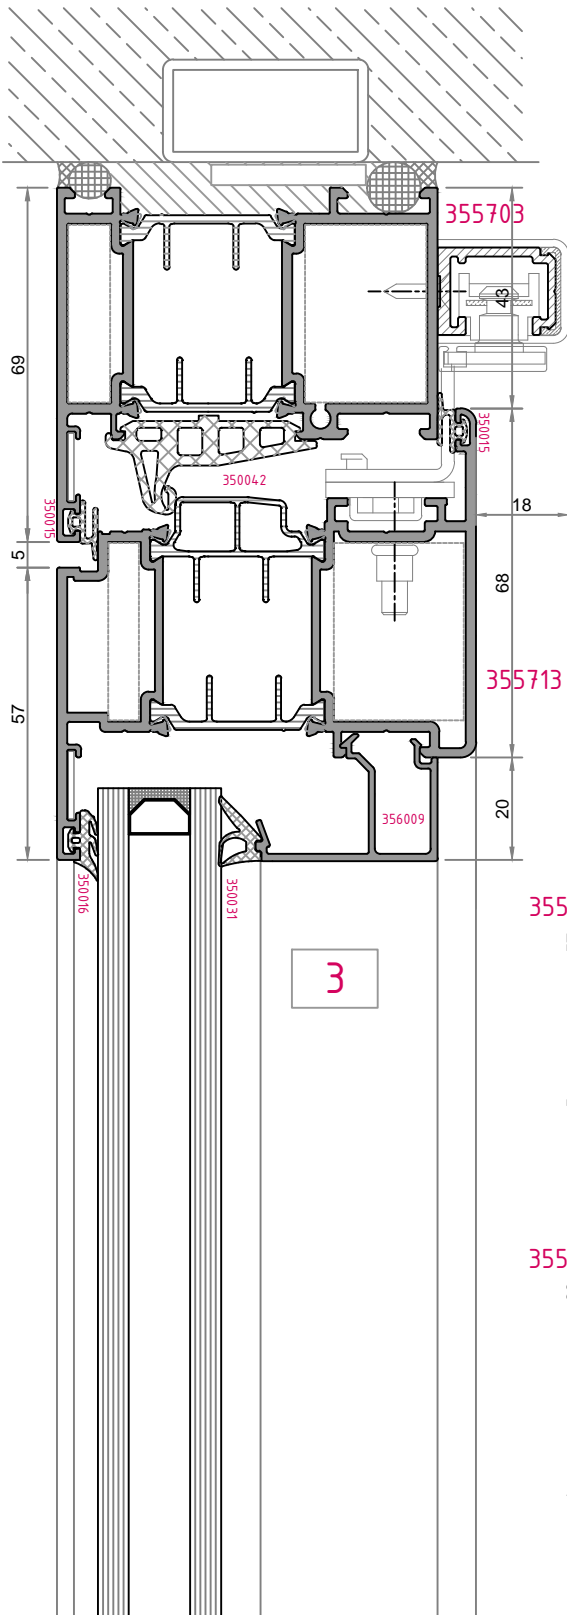

1a

1b

1c

çift açılım
tilt and turn

6 çift açılım
tilt and turn

6a

6b

köşe dönüş
corner turn

dışa açılım kapı
outside opening door

2a

2b

3a

dışa açılım kapı
outside opening door

3b

4

saklı kanat pencere
invisible casement window

saklı kanat pencere
invisible casement window

2b

3

saklı kanat pencere
invisible casement window

cephe içi
içe açılım pencere
inside opening casement
for facade sys.

1a

1b

içe açılım kapı
inside opening door

1a

1b

dışa açılım kapı
outside opening door