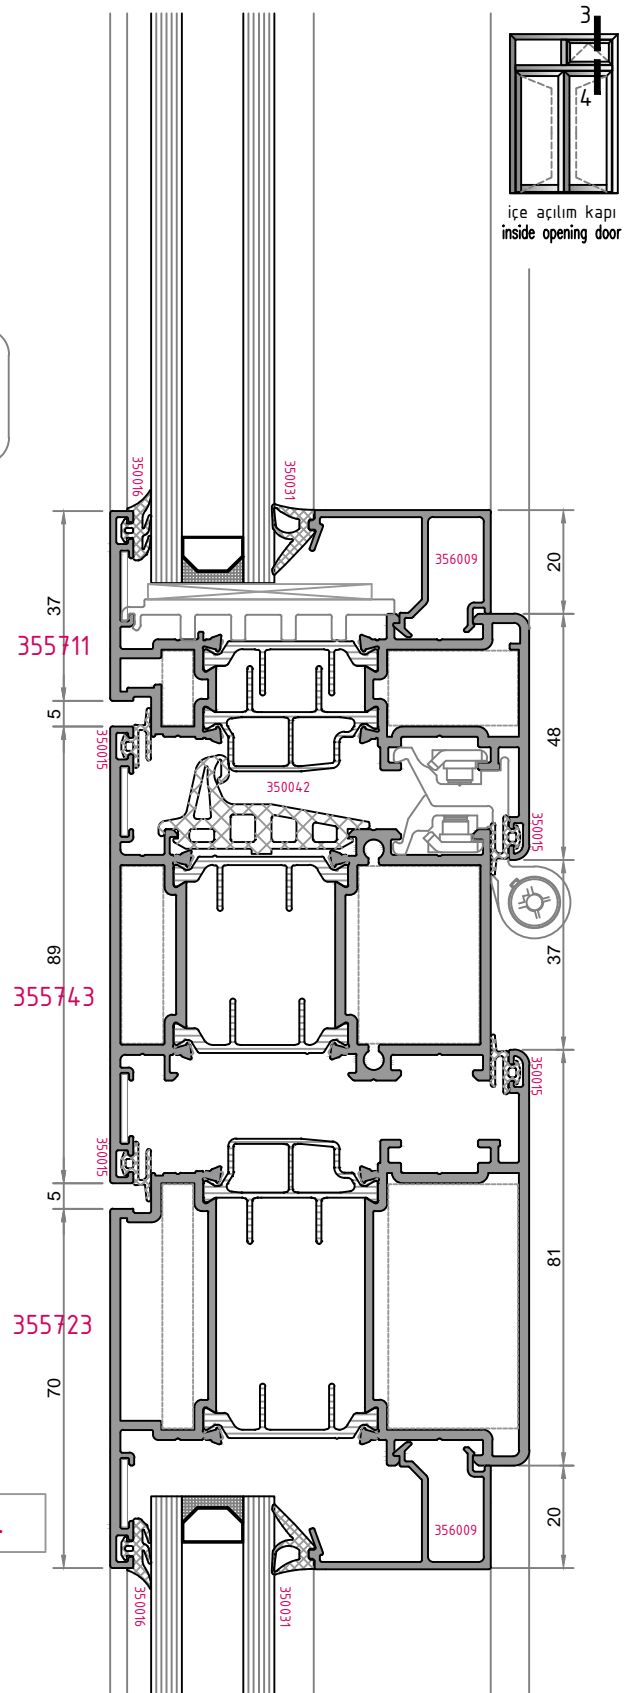

1a

1b

1c

çift açılım
tilt and turn

6 çift açılım
tilt and turn

6a

6b

köşe dönüş
corner turn

1a

1b

içe açılım kapı
inside opening door

içe açılım kapı
inside opening door

2a

2b

IQ-2850 PERFECTUS

dışa açılım kapı
outside opening door

dışa açılım kapı
outside opening door

2a

2b

3a

dışa açılım kapı
outside opening door

3b

4

saklı kanat pencere
invisible casement window

1a

1b

dışa açılım kapı
outside opening door