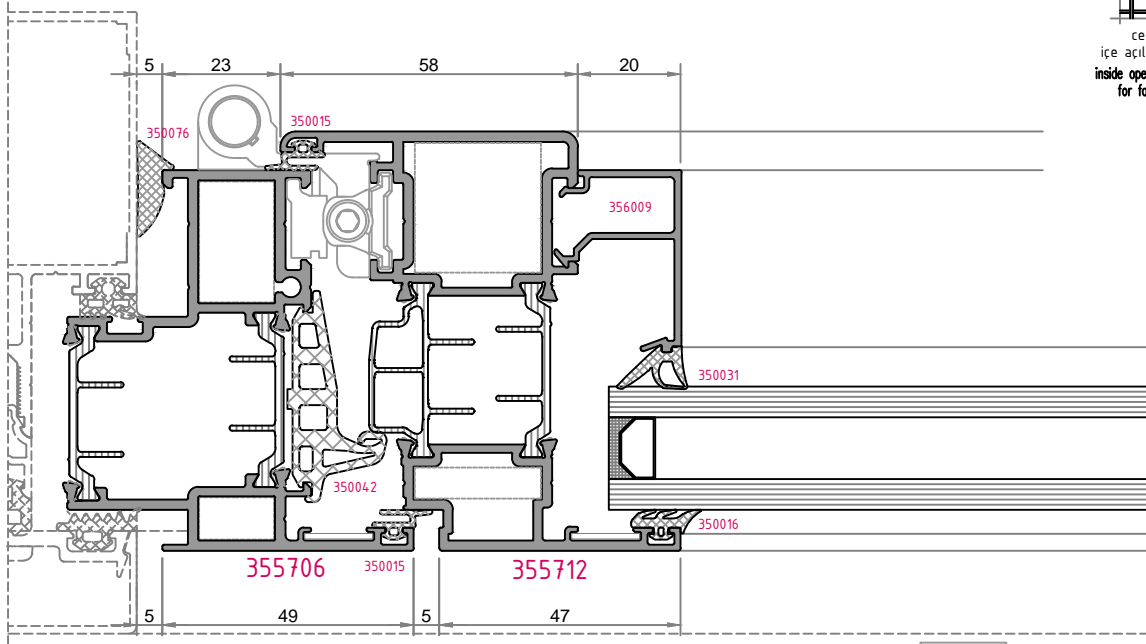

saklı kanat pencere
invisible casement window

2b

3

saklı kanat pencere
invisible casement window

cephe içi
içe açılım pencere
inside opening casement
for facade sys.

1a

1b

içe açılım kapı
inside opening door

1a

1b

dışa açılım kapı
outside opening door