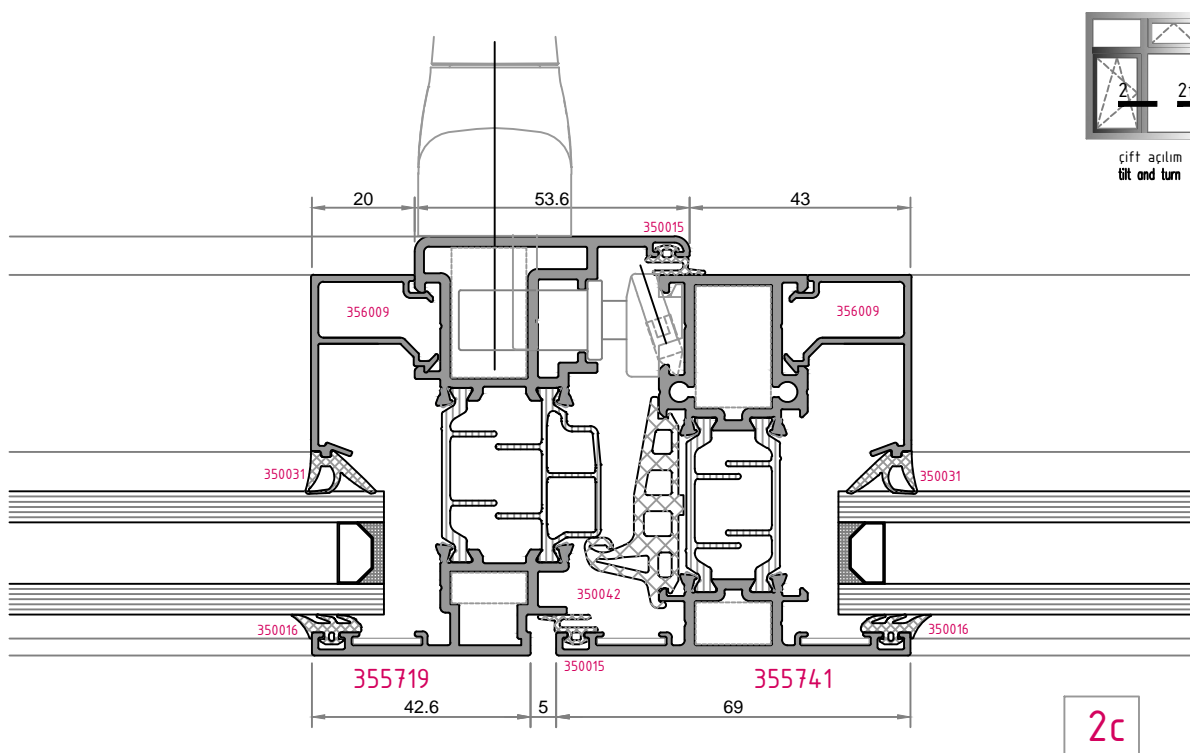

1a

1b

1c

çift açılım
tilt and turn

6 çift açılım
tilt and turn

6a

6b

köşe dönüş
corner turn

1a

1b

içe açılım kapı
inside opening door

içe açılım kapı
inside opening door

2a

2b

IQ-2850 PERFECTUS

dışa açılım kapı
outside opening door