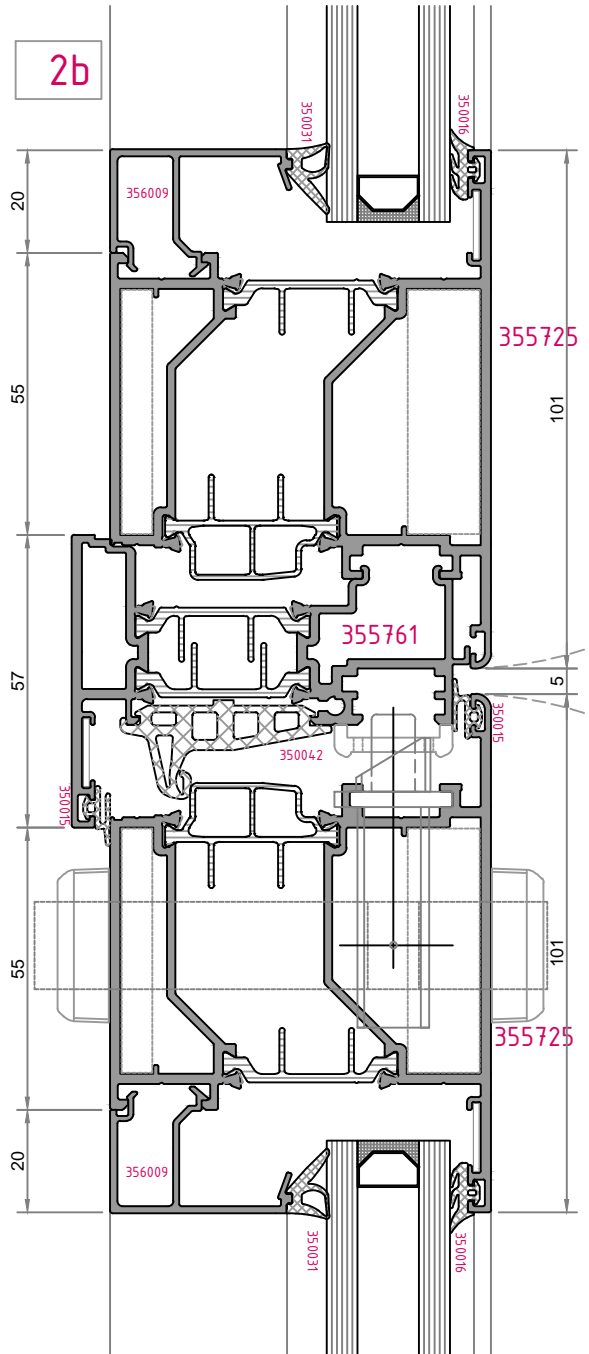

1a

1b

1c

çift açılım
tilt and turn

6 çift açılım
tilt and turn

6a

6b

köşe dönüş
corner turn

1a

1b

içe açılım kapı
inside opening door

içe açılım kapı
inside opening door

2a

2b

IQ-2850 PERFECTUS

dışa açılım kapı
outside opening door

dışa açılım kapı
outside opening door

2a

2b

3a

dışa açılım kapı
outside opening door

3b

4

saklı kanat pencere
invisible casement window

1a

1b

dışa açılım kapı
outside opening door