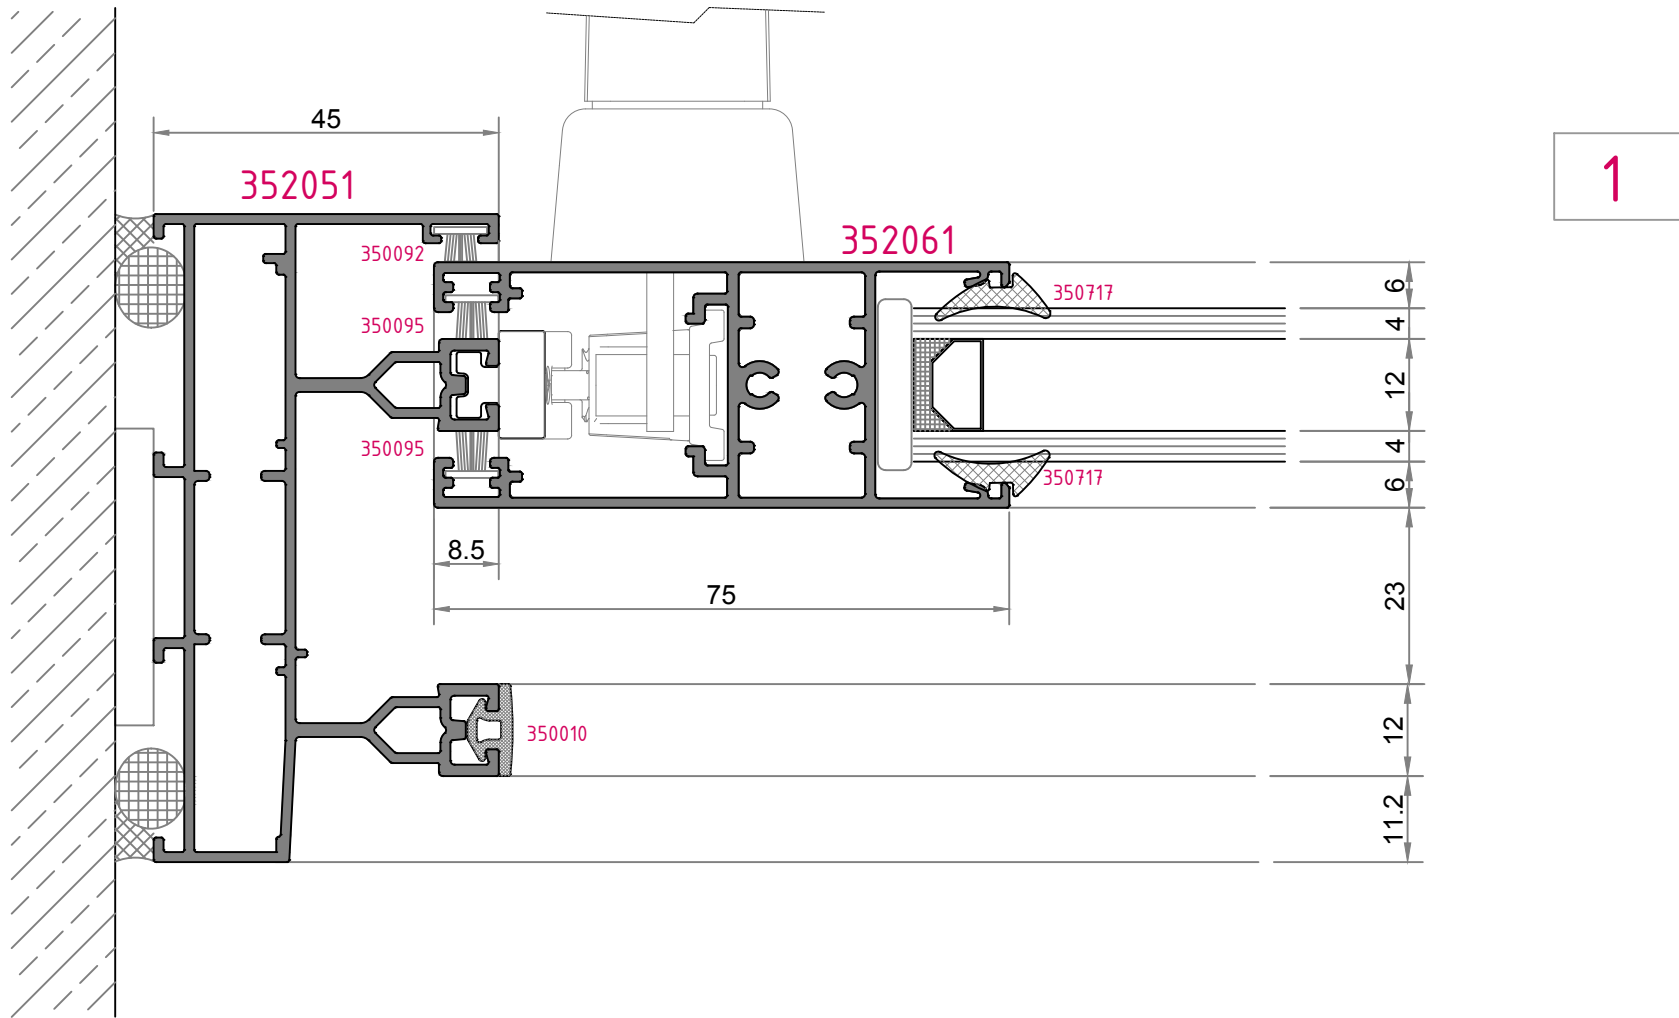

2 raylı sistem detayları
Double rail system details

IQ-1500 BELLUS

2 raylı sistem detayları
Double rail system details

2-a

2-b

2 raylı sistem detayları
Double rail system details

4

IQ-1500 BELLUS

6-A

2 raylı sistem detayları
Double rail system details

6-A

5-A

6-A

pervaz detayları
jamb details

3

IQ-1500 BELLUS