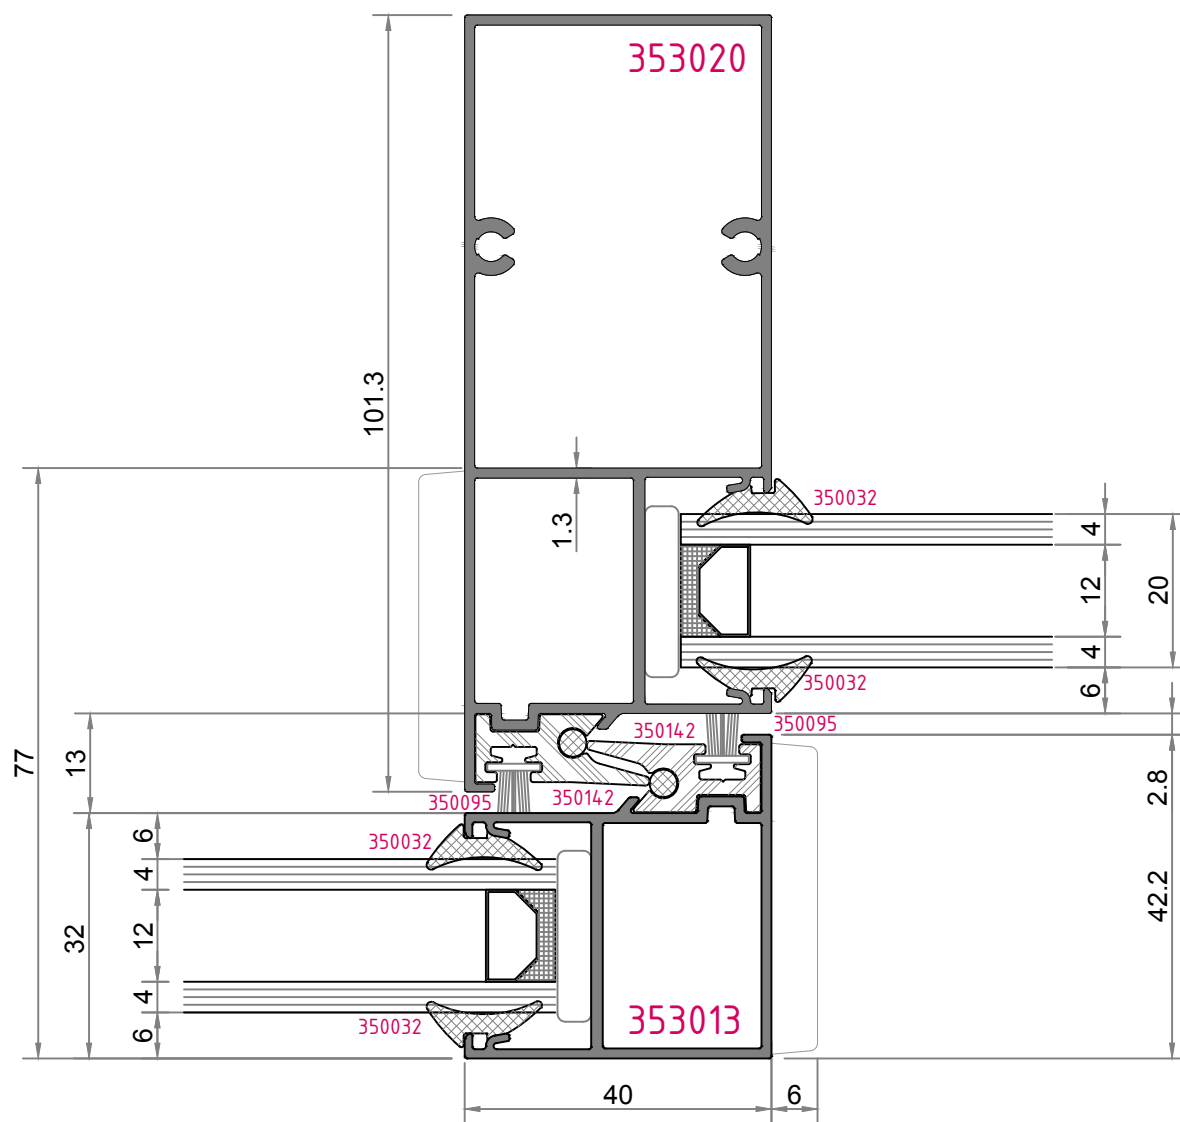

2 raylı sistem detayları
Double rail system details

IQ-1500 BELLUS

2 raylı sistem detayları
Double rail system details

2-a

2-b

2 raylı sistem detayları
Double rail system details

4

IQ-1500 BELLUS

6-A

2 raylı sistem detayları
Double rail system details

6-A

5-A

6-A

pervaz detayları
jamb details

3

IQ-1500 BELLUS