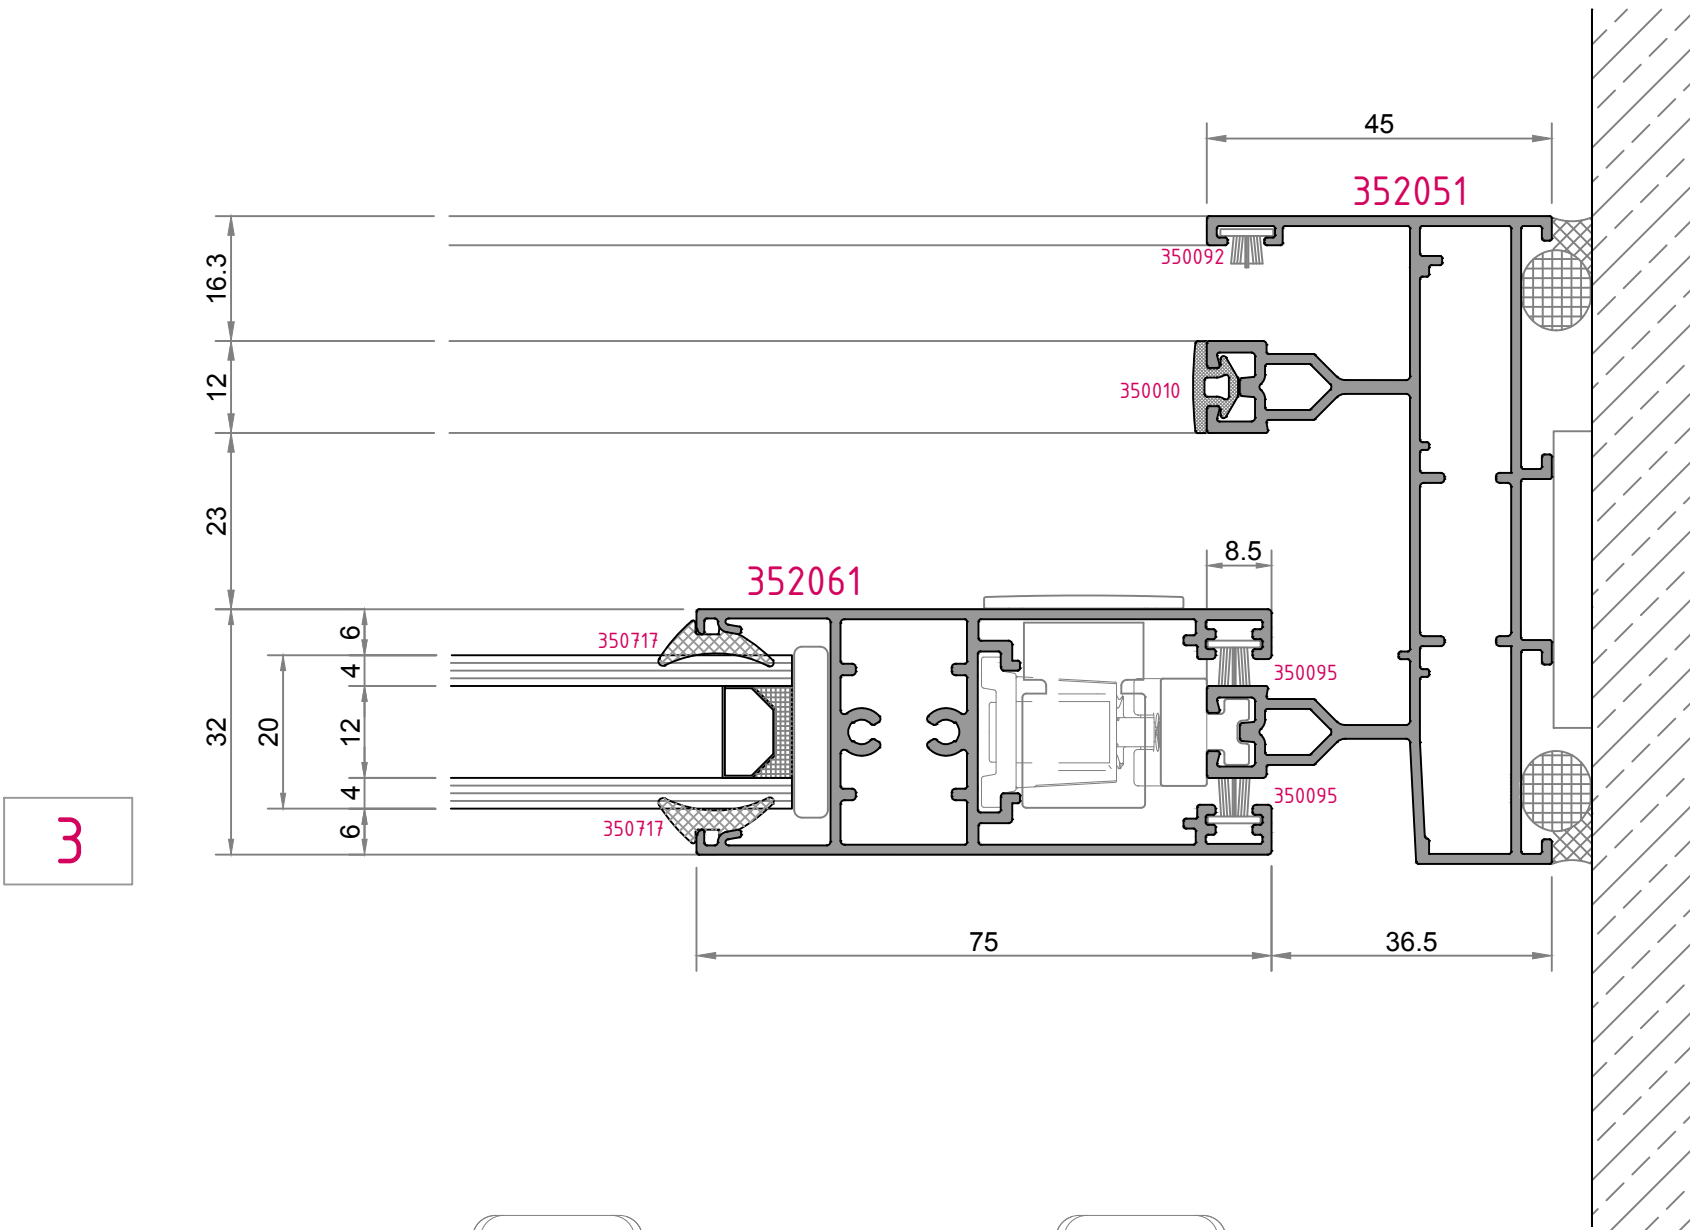

2 raylı sistem detayları
Double rail system details

IQ-1500 BELLUS

2 raylı sistem detayları
Double rail system details

2-a

2-b

2 raylı sistem detayları
Double rail system details

4

IQ-1500 BELLUS

6-A

2 raylı sistem detayları
Double rail system details

6-A

5-A

6-A

pervaz detayları
jamb details

3

IQ-1500 BELLUS