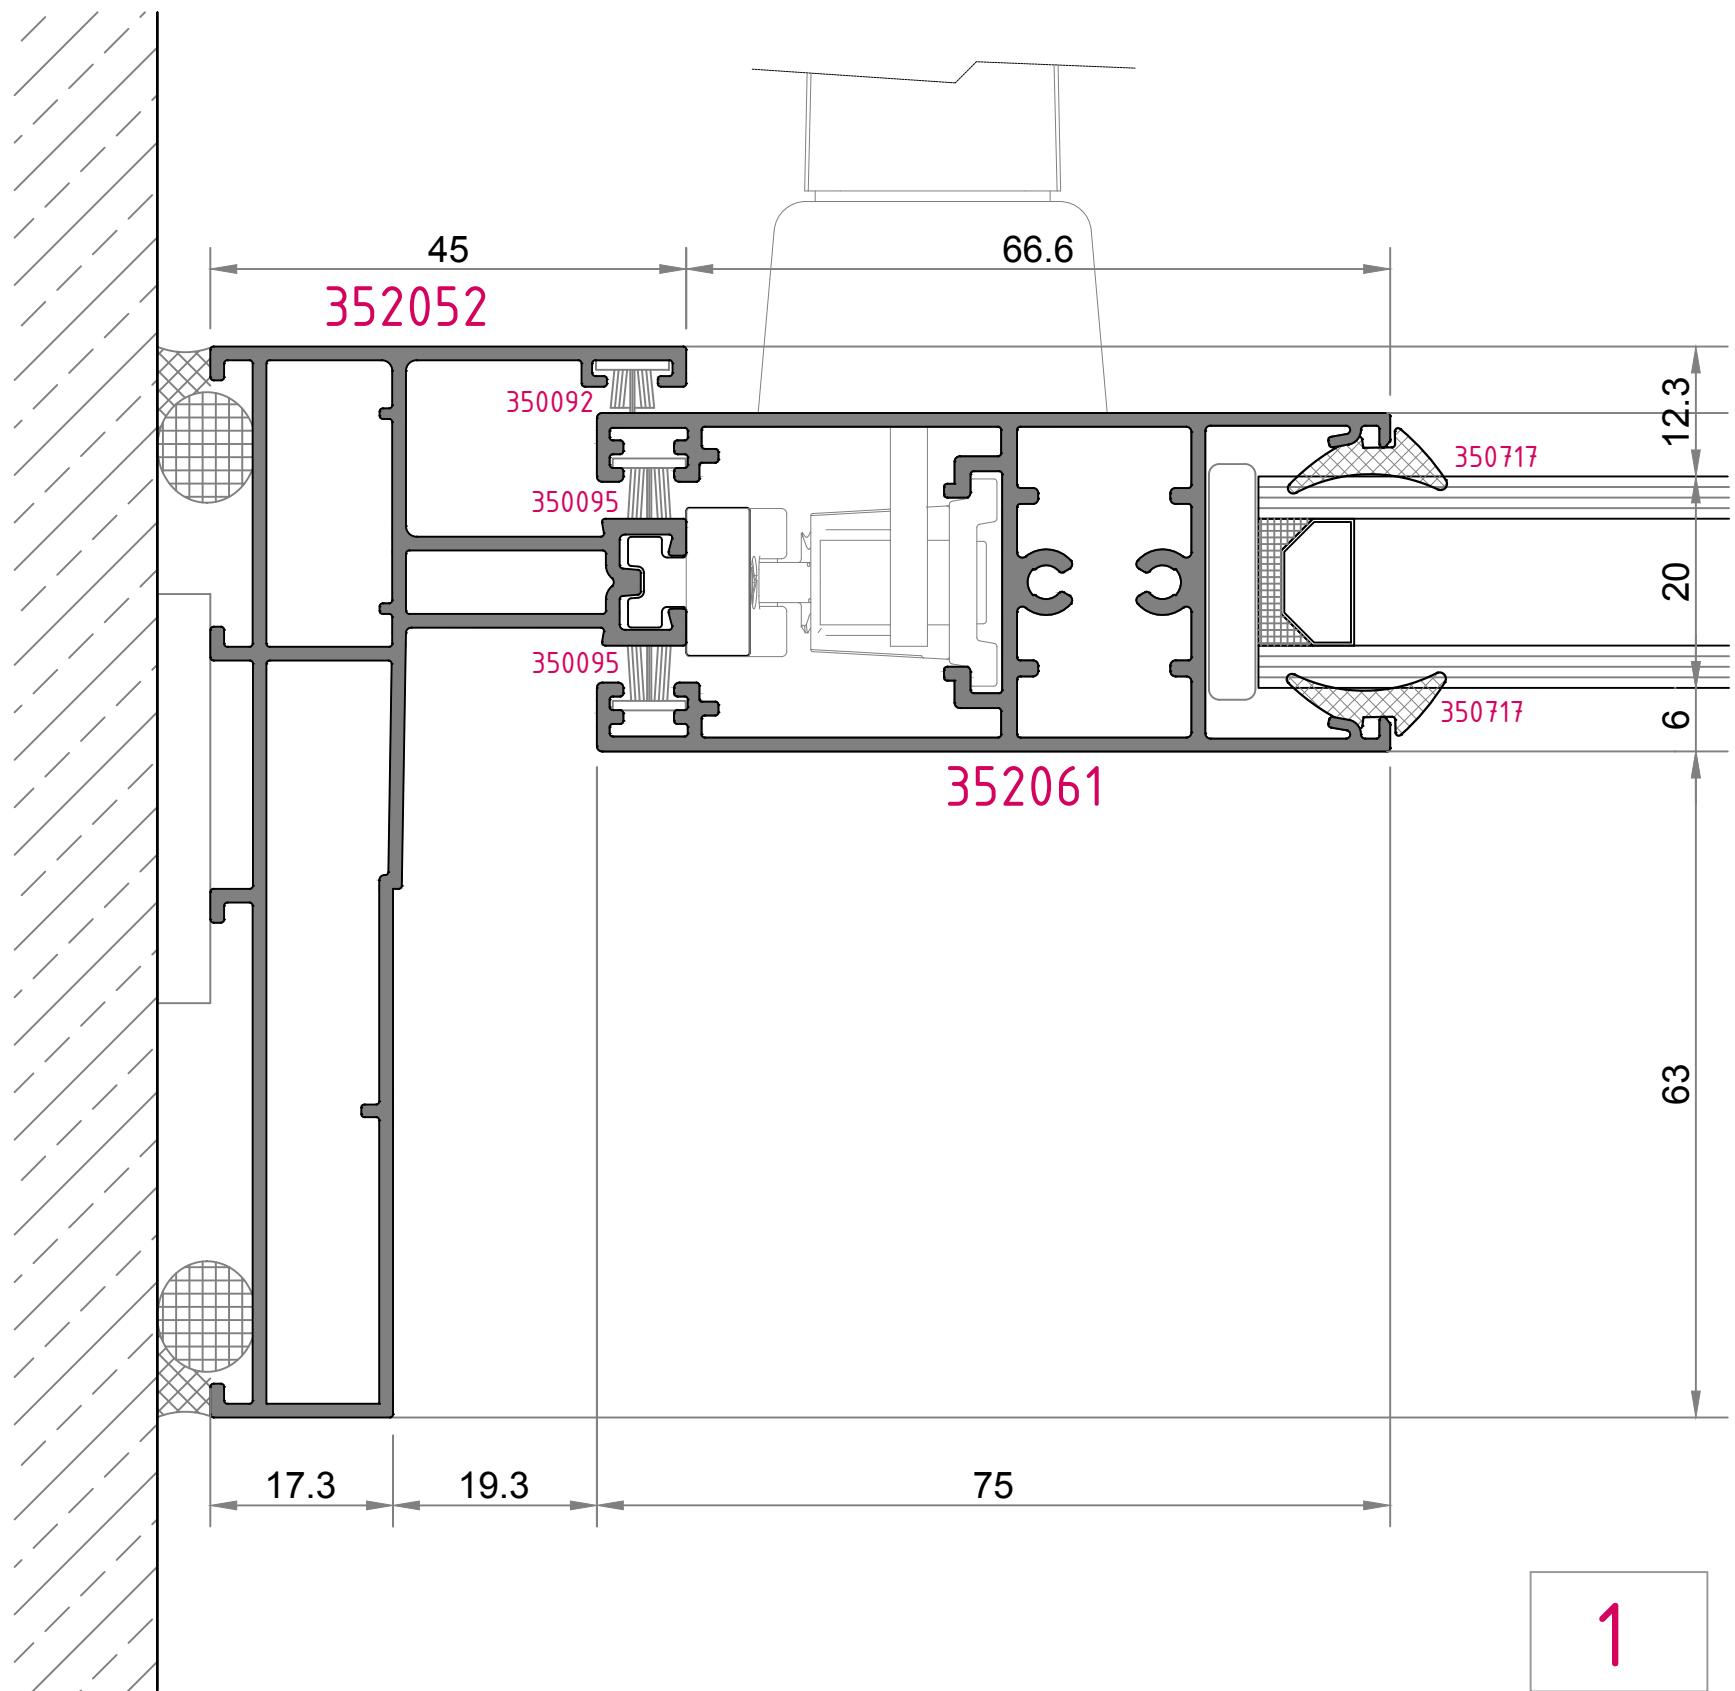

2 raylı sistem detayları
Double rail system details

IQ-1500 BELLUS

2 raylı sistem detayları
Double rail system details

2-a

2-b

2 raylı sistem detayları
Double rail system details

4

IQ-1500 BELLUS

6-A

2 raylı sistem detayları
Double rail system details

6-A

5-A

6-A

pervaz detayları
jamb details

3

IQ-1500 BELLUS