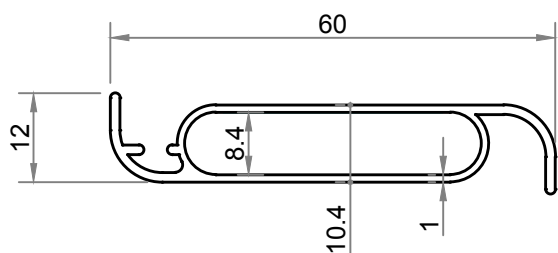

356403

407 gr./m.