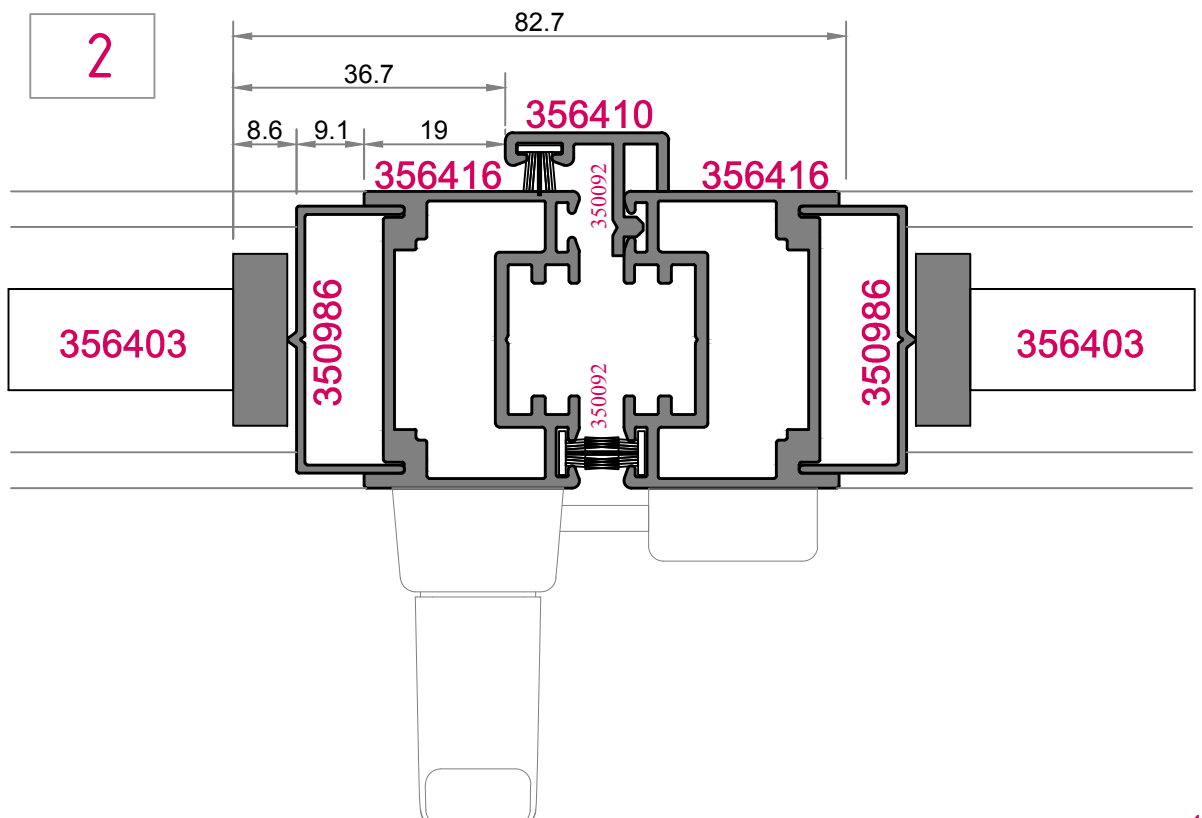

**350715 Hareketli lamel contası**

İstek doğrultusunda kullanılabilir  
standart hesaplamaya dahil değildir.

**VIVAL KEPENK HAREKETLİ  
LAMEL MEKANİZMA**

KOD	LB	Lamel Adet
350985	22 CM	4 LAMEL
350986	33 CM	6 LAMEL
350987	44 CM	8 LAMEL
350988	55 CM	10 LAMEL
350989	72 CM	13 LAMEL
350990	82 CM	15 LAMEL
350991	99 CM	18 LAMEL
350992	116 CM	21 LAMEL
350993	132 CM	24 LAMEL
350994	149 CM	27 LAMEL
350995	165 CM	30 LAMEL

**356415 Montaj sırasında  
Şaşırtmalı olarak takılmalıdır!**

**Doğru**

**Yanlış**

7

7-1

3

4

**350984**

**350234**

**350234**

**Kol Delik Ölçüleri**

1

6