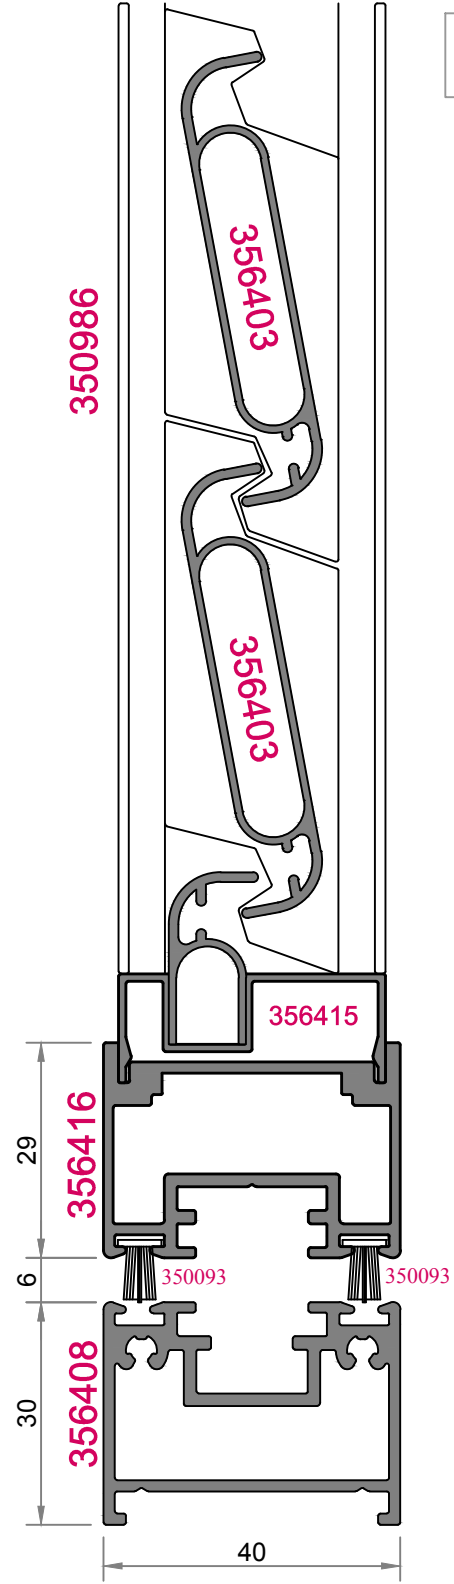

**356408**

854 gr./m.

**356411**

484 gr./m.

**356416**

808 gr./m.

**356417**

824 gr./m.

**350715 Hareketli lamel contası**

İstek doğrultusunda kullanılabilir  
standart hesaplamaya dahil değildir.

**VIVAL KEPENK HAREKETLİ  
LAMEL MEKANİZMA**

KOD	LB	Lamel Adet
350985	22 CM	4 LAMEL
350986	33 CM	6 LAMEL
350987	44 CM	8 LAMEL
350988	55 CM	10 LAMEL
350989	72 CM	13 LAMEL
350990	82 CM	15 LAMEL
350991	99 CM	18 LAMEL
350992	116 CM	21 LAMEL
350993	132 CM	24 LAMEL
350994	149 CM	27 LAMEL
350995	165 CM	30 LAMEL

**356415 Montaj sırasında  
Şaşırtmalı olarak takılmalıdır!**

**Doğru**

**Yanlış**

7

7-1

3

4

**350984**

**350234**

**350234**

**Kol Delik Ölçüleri**

1

6