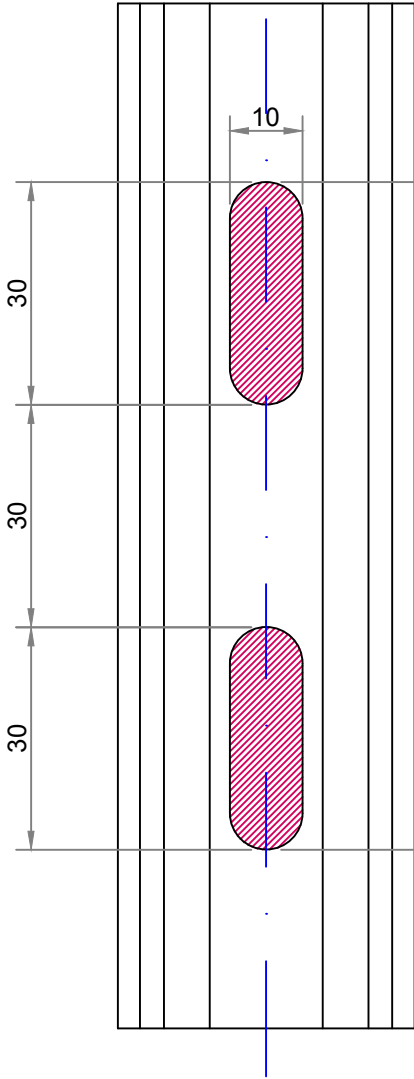

**356408**

854 gr./m.

**356411**

484 gr./m.

**356416**

808 gr./m.

**356417**

824 gr./m.

**350715 Hareketli lamel contası**

İstek doğrultusunda kullanılabilir  
standart hesaplamaya dahil değildir.

**VIVAL KEPENK HAREKETLİ  
LAMEL MEKANİZMA**

KOD	LB	Lamel Adet
350985	22 CM	4 LAMEL
350986	33 CM	6 LAMEL
350987	44 CM	8 LAMEL
350988	55 CM	10 LAMEL
350989	72 CM	13 LAMEL
350990	82 CM	15 LAMEL
350991	99 CM	18 LAMEL
350992	116 CM	21 LAMEL
350993	132 CM	24 LAMEL
350994	149 CM	27 LAMEL
350995	165 CM	30 LAMEL

**356415 Montaj sırasında  
Şaşırtmalı olarak takılmalıdır!**

**Doğru**

**Yanlış**

7

7-1

3

4

**350984**

**350234**

**350234**

**Kol Delik Ölçüleri**

1

6