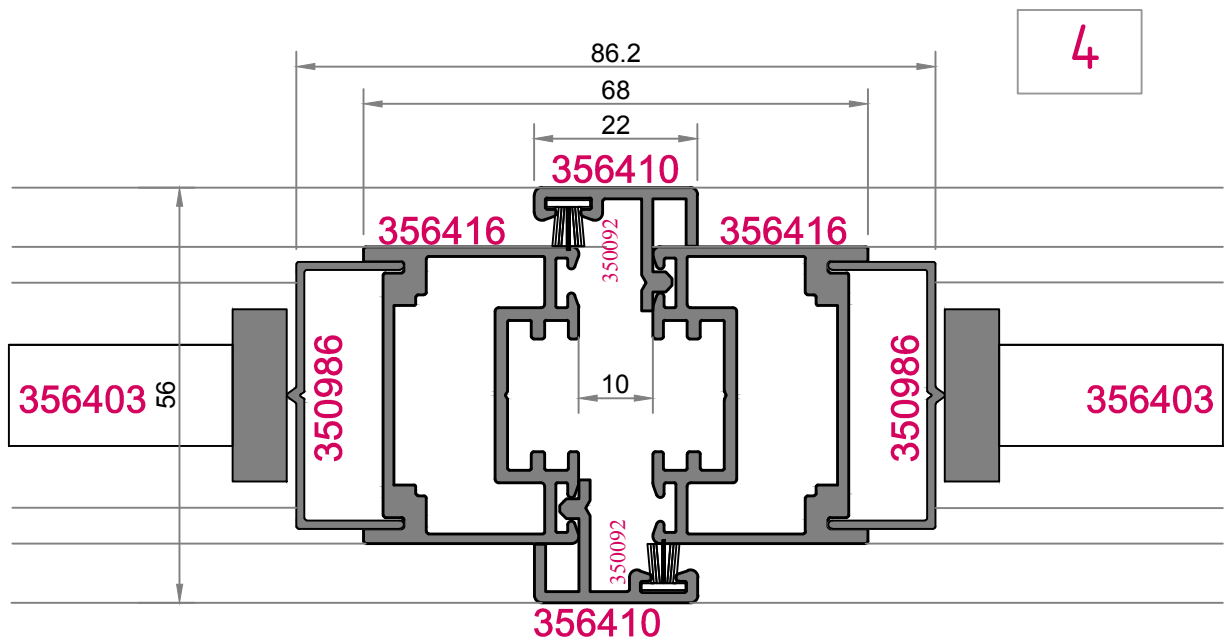

**350715 Hareketli lamel contası**

İstek doğrultusunda kullanılabilir  
standart hesaplamaya dahil değildir.

**VIVAL KEPENK HAREKETLİ  
LAMEL MEKANİZMA**

KOD	LB	Lamel Adet
350985	22 CM	4 LAMEL
350986	33 CM	6 LAMEL
350987	44 CM	8 LAMEL
350988	55 CM	10 LAMEL
350989	72 CM	13 LAMEL
350990	82 CM	15 LAMEL
350991	99 CM	18 LAMEL
350992	116 CM	21 LAMEL
350993	132 CM	24 LAMEL
350994	149 CM	27 LAMEL
350995	165 CM	30 LAMEL

**356415 Montaj sırasında  
Şaşırtmalı olarak takılmalıdır!**

**Doğru**

**Yanlış**

7

7-1

3

4

**350984**

**350234**

**350234**

**Kol Delik Ölçüleri**

1

6