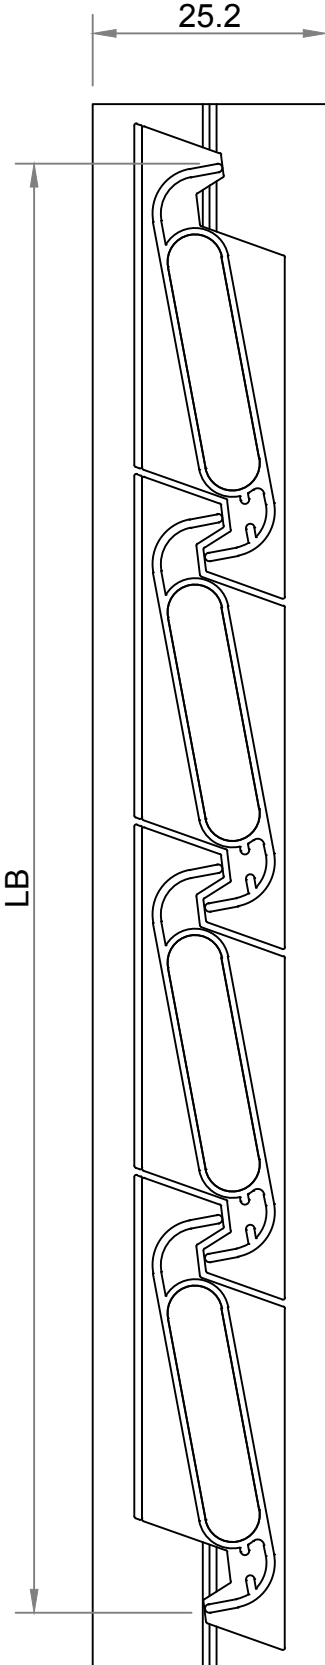

**356408**

854 gr./m.

**356411**

484 gr./m.

**356416**

808 gr./m.

**356417**

824 gr./m.

**350234** Alt Üst Sürgü

**350265** Kanat Takozu

**350982** Orta Alt Klavuz Mentеше

**350981** Orta Üst Taşıyıcı Mentеше

**350979** Alt Uç Klavuz

**350978** Üst Uç Taşıyıcı

**350236** Orta Mentеше

**350107** Kanat Takozu

**350715 Hareketli lamel contası**

İstek doğrultusunda kullanılabilir  
standart hesaplamaya dahil değildir.

**VIVAL KEPENK HAREKETLİ  
LAMEL MEKANİZMA**

KOD	LB	Lamel Adet
350985	22 CM	4 LAMEL
350986	33 CM	6 LAMEL
350987	44 CM	8 LAMEL
350988	55 CM	10 LAMEL
350989	72 CM	13 LAMEL
350990	82 CM	15 LAMEL
350991	99 CM	18 LAMEL
350992	116 CM	21 LAMEL
350993	132 CM	24 LAMEL
350994	149 CM	27 LAMEL
350995	165 CM	30 LAMEL

**350234**

**350234**

**Kol Delik Ölçüleri**

1

6