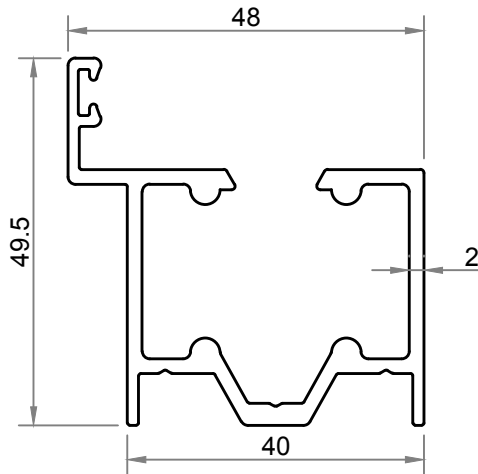

356407

1009 gr./m.

356408

854 gr./m.