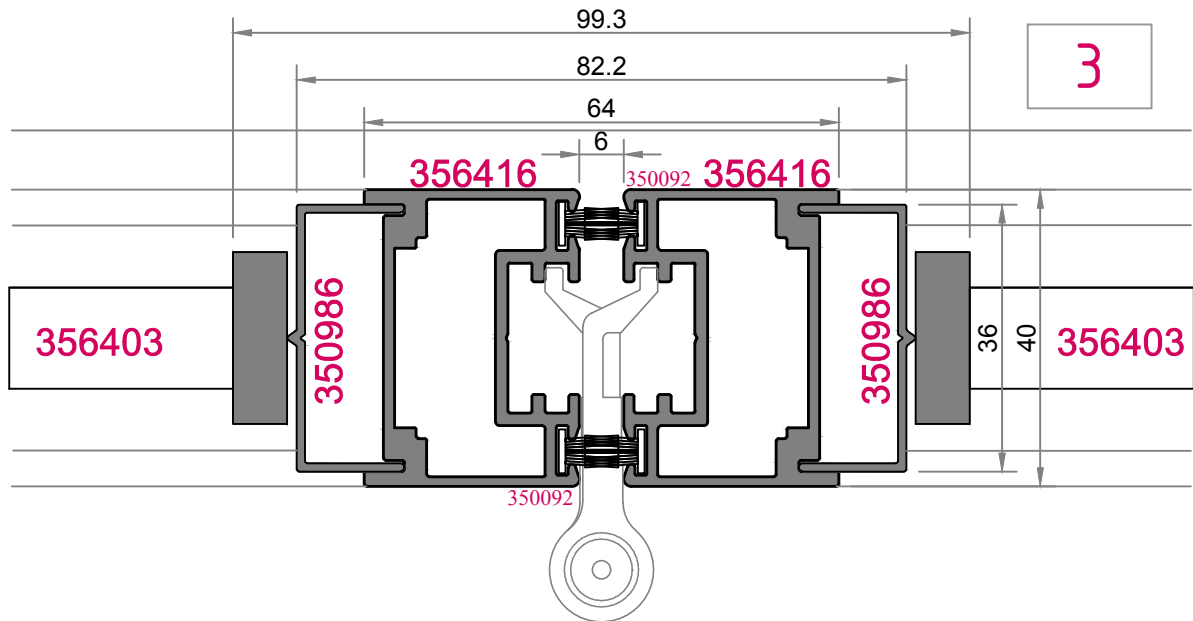

**350715 Hareketli lamel contası**

İstek doğrultusunda kullanılabilir  
standart hesaplamaya dahil değildir.

**VIVAL KEPENK HAREKETLİ  
LAMEL MEKANİZMA**

KOD	LB	Lamel Adet
350985	22 CM	4 LAMEL
350986	33 CM	6 LAMEL
350987	44 CM	8 LAMEL
350988	55 CM	10 LAMEL
350989	72 CM	13 LAMEL
350990	82 CM	15 LAMEL
350991	99 CM	18 LAMEL
350992	116 CM	21 LAMEL
350993	132 CM	24 LAMEL
350994	149 CM	27 LAMEL
350995	165 CM	30 LAMEL

**356415 Montaj sırasında  
Şaşırtmalı olarak takılmalıdır!**

**Doğru**

**Yanlış**

7

7-1

3

4

**350984**

**350234**

**350234**

**Kol Delik Ölçüleri**

1

6