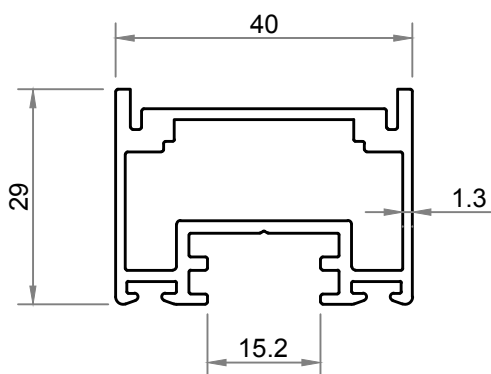

356416

808 gr./m.