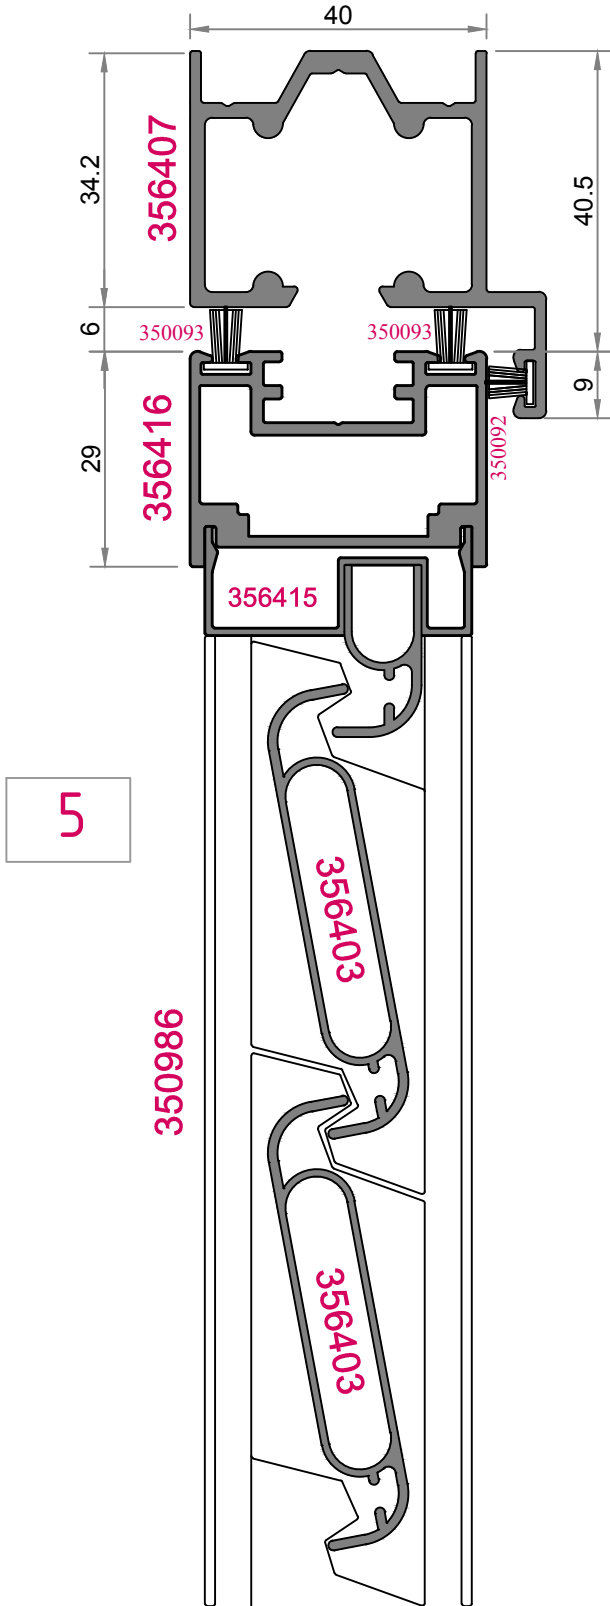

**350234** Alt Üst Sürgü

**350265** Kanat Takozu

**350982** Orta Alt Klavuz Mentеше

**350981** Orta Üst Taşıyıcı Mentеше

**350979** Alt Uç Klavuz

**350978** Üst Uç Taşıyıcı

**350236** Orta Mentеше

**350107** Kanat Takozu

**350715 Hareketli lamel contası**

İstek doğrultusunda kullanılabilir  
standart hesaplamaya dahil değildir.

**VIVAL KEPENK HAREKETLİ  
LAMEL MEKANİZMA**

KOD	LB	Lamel Adet
350985	22 CM	4 LAMEL
350986	33 CM	6 LAMEL
350987	44 CM	8 LAMEL
350988	55 CM	10 LAMEL
350989	72 CM	13 LAMEL
350990	82 CM	15 LAMEL
350991	99 CM	18 LAMEL
350992	116 CM	21 LAMEL
350993	132 CM	24 LAMEL
350994	149 CM	27 LAMEL
350995	165 CM	30 LAMEL

**356415 Montaj sırasında  
Şaşırtmalı olarak takılmalıdır!**

**Doğru**

**Yanlış**

7

7-1

3

4

**350984**

**350234**

**350234**

**Kol Delik Ölçüleri**

1

6