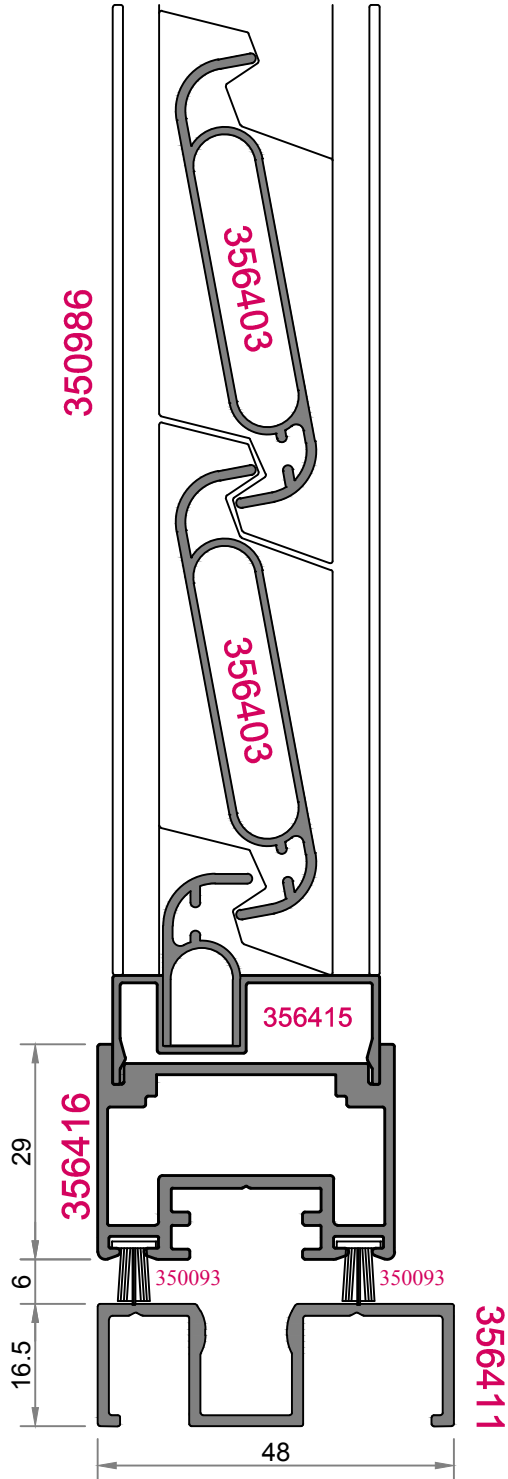

**356408**

854 gr./m.

**356411**

484 gr./m.

**356416**

808 gr./m.

**356417**

824 gr./m.

**350715 Hareketli lamel contası**

İstek doğrultusunda kullanılabilir  
standart hesaplamaya dahil değildir.

**VIVAL KEPENK HAREKETLİ  
LAMEL MEKANİZMA**

KOD	LB	Lamel Adet
350985	22 CM	4 LAMEL
350986	33 CM	6 LAMEL
350987	44 CM	8 LAMEL
350988	55 CM	10 LAMEL
350989	72 CM	13 LAMEL
350990	82 CM	15 LAMEL
350991	99 CM	18 LAMEL
350992	116 CM	21 LAMEL
350993	132 CM	24 LAMEL
350994	149 CM	27 LAMEL
350995	165 CM	30 LAMEL

**356415 Montaj sırasında  
Şaşırtmalı olarak takılmalıdır!**

**Doğru**

**Yanlış**

7

7-1

3

4

**350984**

**350234**

**350234**

**Kol Delik Ölçüleri**

1

6