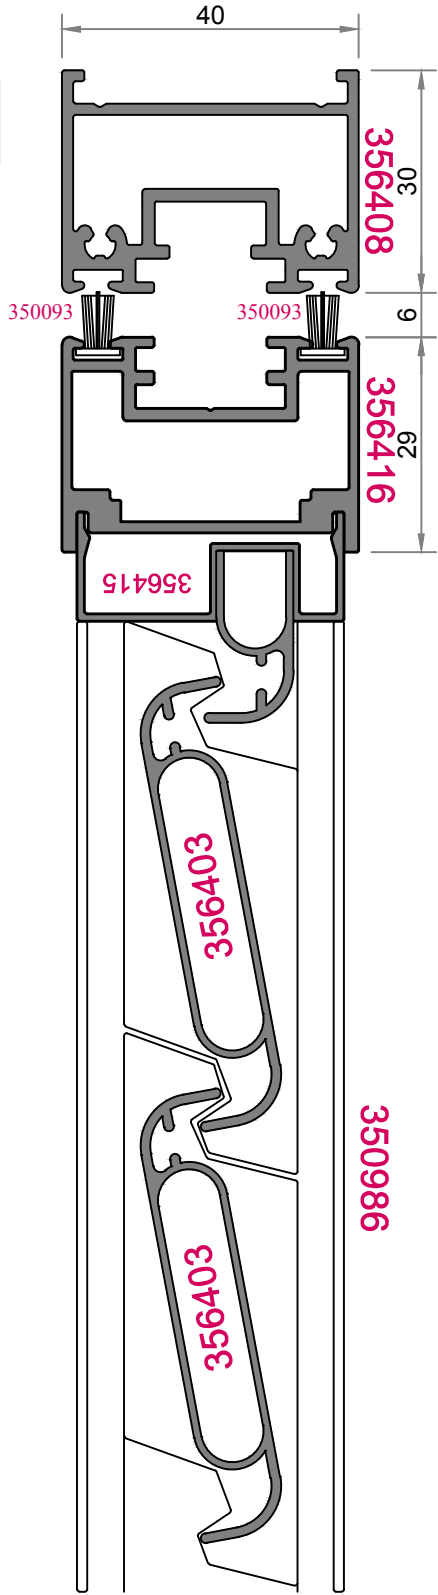

**350234** Alt Üst Sürgü

**350265** Kanat Takozu

**350982** Orta Alt Klavuz Mentеше

**350981** Orta Üst Taşıyıcı Mentеше

**350979** Alt Uç Klavuz

**350978** Üst Uç Taşıyıcı

**350236** Orta Mentеше

**350107** Kanat Takozu

**350715 Hareketli lamel contası**

İstek doğrultusunda kullanılabilir  
standart hesaplamaya dahil değildir.

**VIVAL KEPENK HAREKETLİ  
LAMEL MEKANİZMA**

KOD	LB	Lamel Adet
350985	22 CM	4 LAMEL
350986	33 CM	6 LAMEL
350987	44 CM	8 LAMEL
350988	55 CM	10 LAMEL
350989	72 CM	13 LAMEL
350990	82 CM	15 LAMEL
350991	99 CM	18 LAMEL
350992	116 CM	21 LAMEL
350993	132 CM	24 LAMEL
350994	149 CM	27 LAMEL
350995	165 CM	30 LAMEL

**356415 Montaj sırasında  
Şaşırtmalı olarak takılmalıdır!**

**Doğru**

**Yanlış**

7

7-1

3

4

**350984**

**350234**

**350234**

**Kol Delik Ölçüleri**

1

6