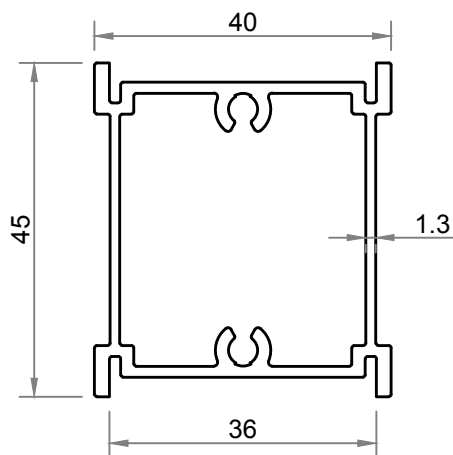

356417

824 gr./m.