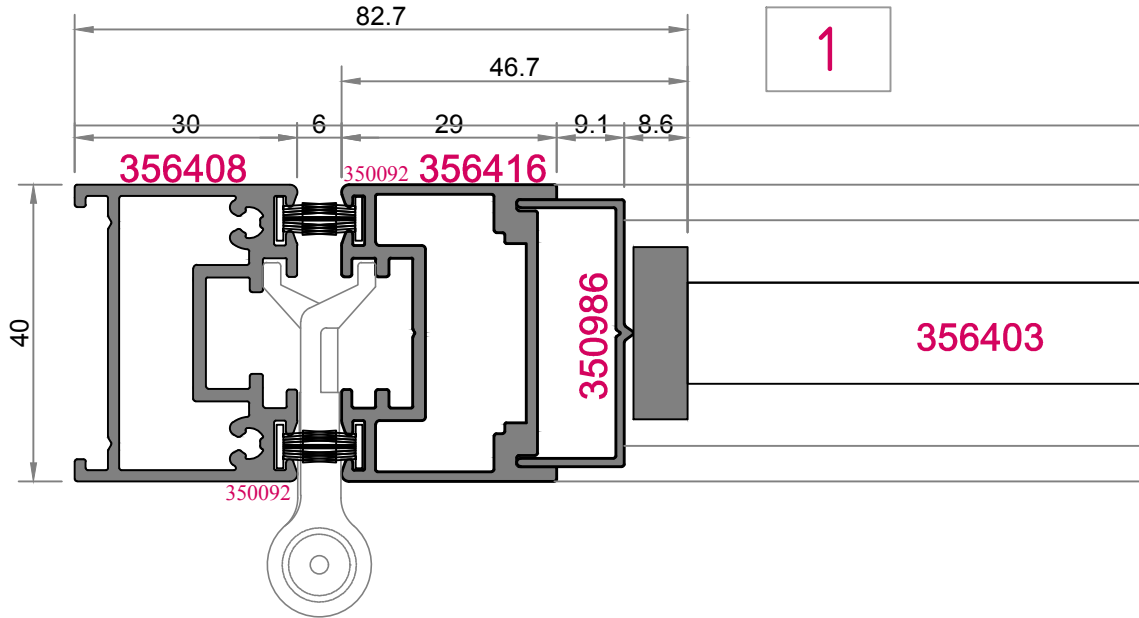

**350715 Hareketli lamel contası**

İstek doğrultusunda kullanılabilir  
standart hesaplamaya dahil değildir.

**VIVAL KEPENK HAREKETLİ  
LAMEL MEKANİZMA**

KOD	LB	Lamel Adet
350985	22 CM	4 LAMEL
350986	33 CM	6 LAMEL
350987	44 CM	8 LAMEL
350988	55 CM	10 LAMEL
350989	72 CM	13 LAMEL
350990	82 CM	15 LAMEL
350991	99 CM	18 LAMEL
350992	116 CM	21 LAMEL
350993	132 CM	24 LAMEL
350994	149 CM	27 LAMEL
350995	165 CM	30 LAMEL

**350234**

**350234**

**Kol Delik Ölçüleri**

1

6