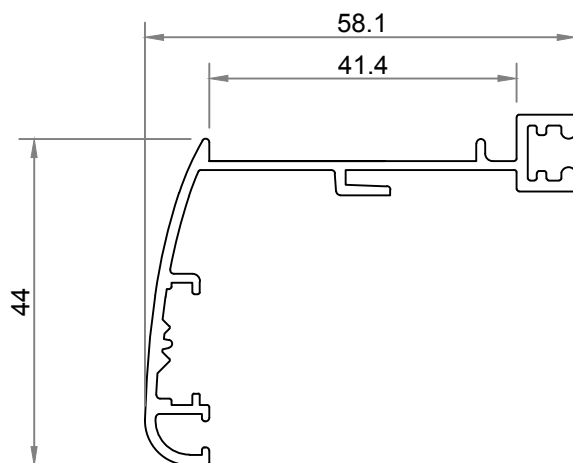

**356403**

407 gr./m.

**356415**

231 gr./m.

**356418**

566 gr./m.

**350267** Portatif Mentefe Pimi

**350984** Basık Maçalı Kol

**350715 Hareketli lamel contası**

İstek doğrultusunda kullanılabilir  
standart hesaplamaya dahil değildir.

**VIVAL KEPENK HAREKETLİ  
LAMEL MEKANİZMA**

KOD	LB	Lamel Adet
350985	22 CM	4 LAMEL
350986	33 CM	6 LAMEL
350987	44 CM	8 LAMEL
350988	55 CM	10 LAMEL
350989	72 CM	13 LAMEL
350990	82 CM	15 LAMEL
350991	99 CM	18 LAMEL
350992	116 CM	21 LAMEL
350993	132 CM	24 LAMEL
350994	149 CM	27 LAMEL
350995	165 CM	30 LAMEL

**350234**

**350234**

**Kol Delik Ölçüleri**

1

6