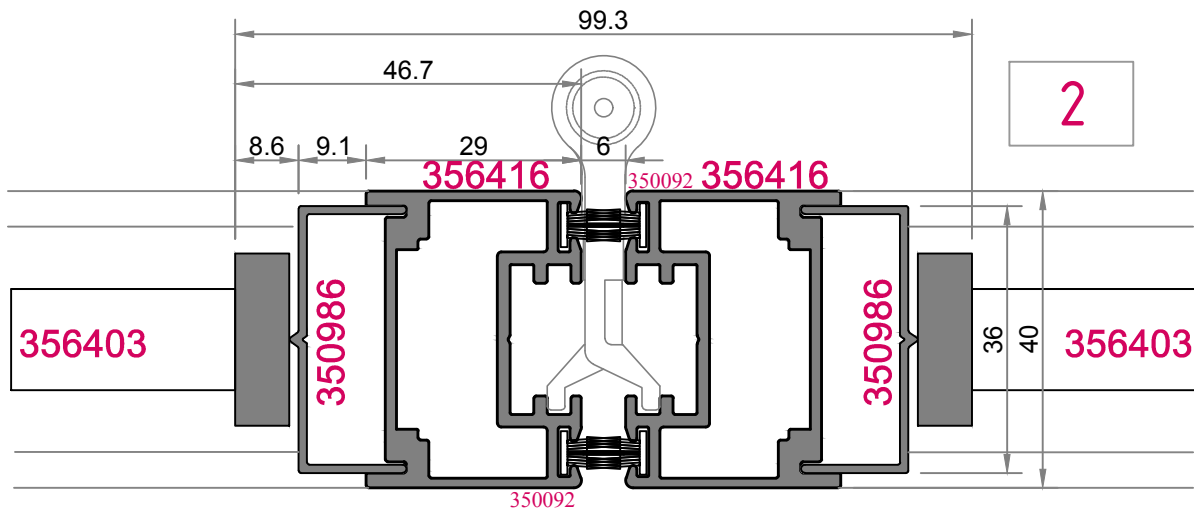

**350715 Hareketli lamel contası**

İstek doğrultusunda kullanılabilir  
standart hesaplamaya dahil değildir.

**VIVAL KEPENK HAREKETLİ  
LAMEL MEKANİZMA**

KOD	LB	Lamel Adet
350985	22 CM	4 LAMEL
350986	33 CM	6 LAMEL
350987	44 CM	8 LAMEL
350988	55 CM	10 LAMEL
350989	72 CM	13 LAMEL
350990	82 CM	15 LAMEL
350991	99 CM	18 LAMEL
350992	116 CM	21 LAMEL
350993	132 CM	24 LAMEL
350994	149 CM	27 LAMEL
350995	165 CM	30 LAMEL

**350234**

**350234**

**Kol Delik Ölçüleri**

1

6