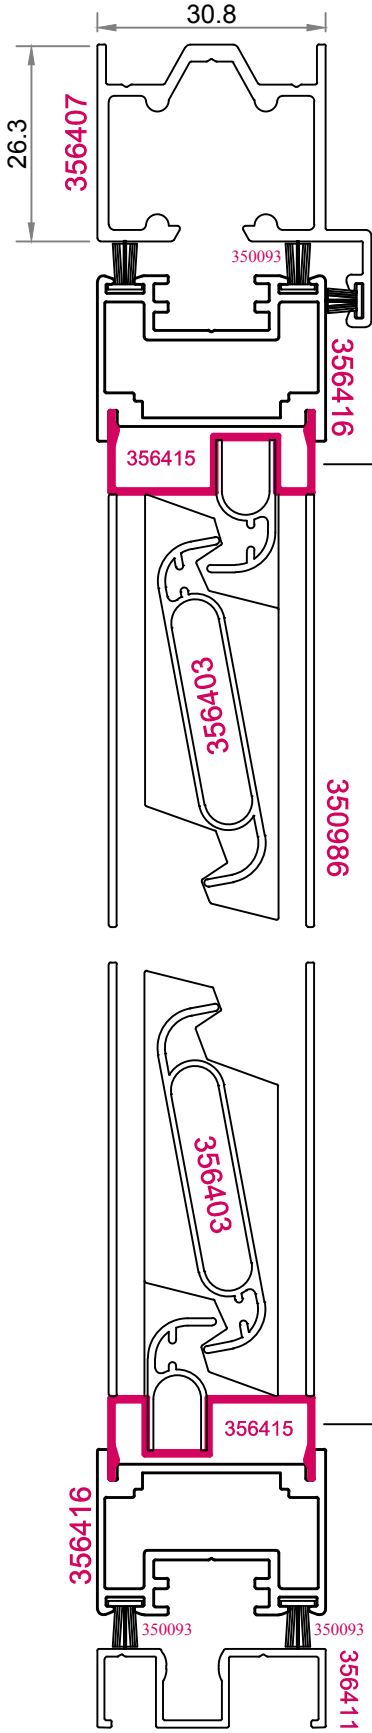

**350234** Alt Üst Sürgü

**350265** Kanat Takozu

**350982** Orta Alt Klavuz Mentеше

**350981** Orta Üst Taşıyıcı Mentеше

**350979** Alt Uç Klavuz

**350978** Üst Uç Taşıyıcı

**350236** Orta Mentеше

**350107** Kanat Takozu

**350715 Hareketli lamel contası**

İstek doğrultusunda kullanılabilir  
standart hesaplamaya dahil değildir.

**VIVAL KEPENK HAREKETLİ  
LAMEL MEKANİZMA**

KOD	LB	Lamel Adet
350985	22 CM	4 LAMEL
350986	33 CM	6 LAMEL
350987	44 CM	8 LAMEL
350988	55 CM	10 LAMEL
350989	72 CM	13 LAMEL
350990	82 CM	15 LAMEL
350991	99 CM	18 LAMEL
350992	116 CM	21 LAMEL
350993	132 CM	24 LAMEL
350994	149 CM	27 LAMEL
350995	165 CM	30 LAMEL

**356415 Montaj sırasında  
Şaşırtmalı olarak takılmalıdır!**

**Doğru**

**Yanlış**

7

7-1

3

4

**350984**

**350234**

**350234**

**Kol Delik Ölçüleri**

1

6