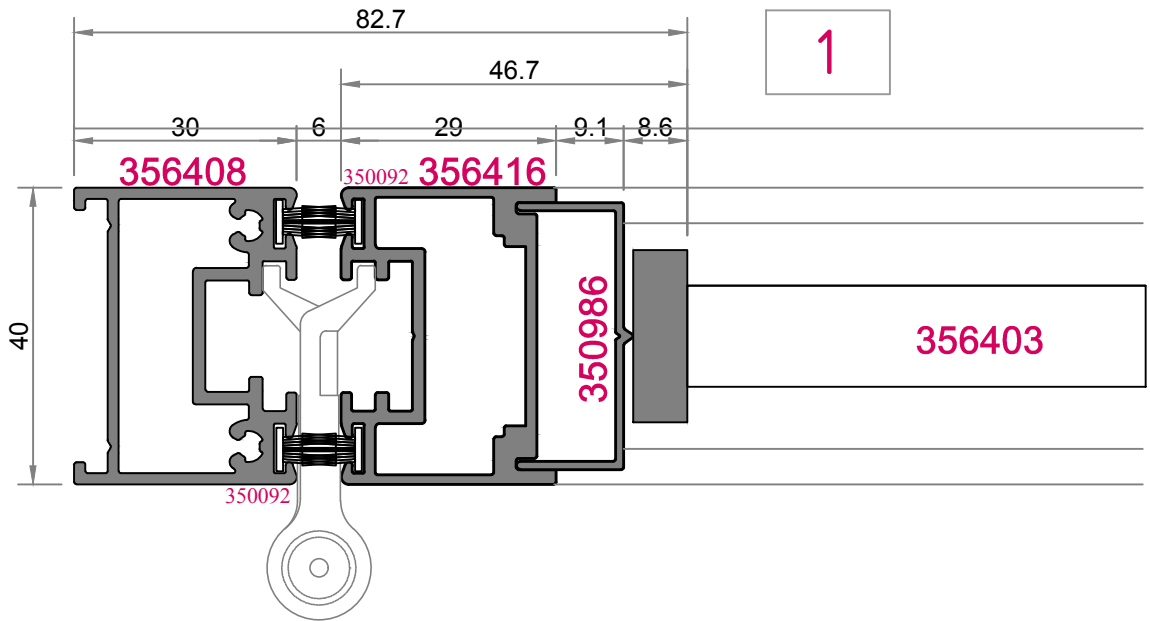

**350715 Hareketli lamel contası**

İstek doğrultusunda kullanılabilir  
standart hesaplamaya dahil değildir.

**VIVAL KEPENK HAREKETLİ  
LAMEL MEKANİZMA**

KOD	LB	Lamel Adet
350985	22 CM	4 LAMEL
350986	33 CM	6 LAMEL
350987	44 CM	8 LAMEL
350988	55 CM	10 LAMEL
350989	72 CM	13 LAMEL
350990	82 CM	15 LAMEL
350991	99 CM	18 LAMEL
350992	116 CM	21 LAMEL
350993	132 CM	24 LAMEL
350994	149 CM	27 LAMEL
350995	165 CM	30 LAMEL

**356415 Montaj sırasında  
Şaşırtmalı olarak takılmalıdır!**

**Doğru**

**Yanlış**

7

7-1

3

4

**350984**

**350234**

**350234**

**Kol Delik Ölçüleri**

1

6