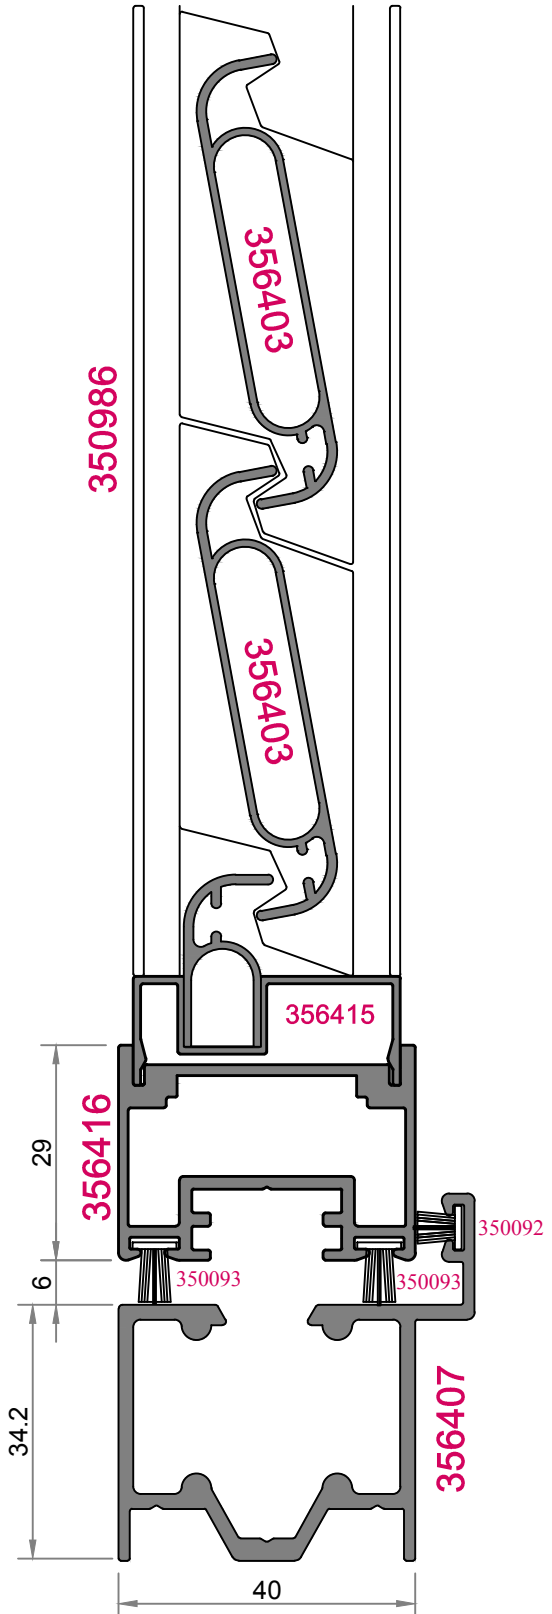

**356408**

854 gr./m.

**356411**

484 gr./m.

**356416**

808 gr./m.

**356417**

824 gr./m.

**350715 Hareketli lamel contası**

İstek doğrultusunda kullanılabilir  
standart hesaplamaya dahil değildir.

**VIVAL KEPENK HAREKETLİ  
LAMEL MEKANİZMA**

KOD	LB	Lamel Adet
350985	22 CM	4 LAMEL
350986	33 CM	6 LAMEL
350987	44 CM	8 LAMEL
350988	55 CM	10 LAMEL
350989	72 CM	13 LAMEL
350990	82 CM	15 LAMEL
350991	99 CM	18 LAMEL
350992	116 CM	21 LAMEL
350993	132 CM	24 LAMEL
350994	149 CM	27 LAMEL
350995	165 CM	30 LAMEL

**356415 Montaj sırasında  
Şaşırtmalı olarak takılmalıdır!**

**Doğru**

**Yanlış**

7

7-1

3

4

**350984**

**350234**

**350234**

**Kol Delik Ölçüleri**

1

6