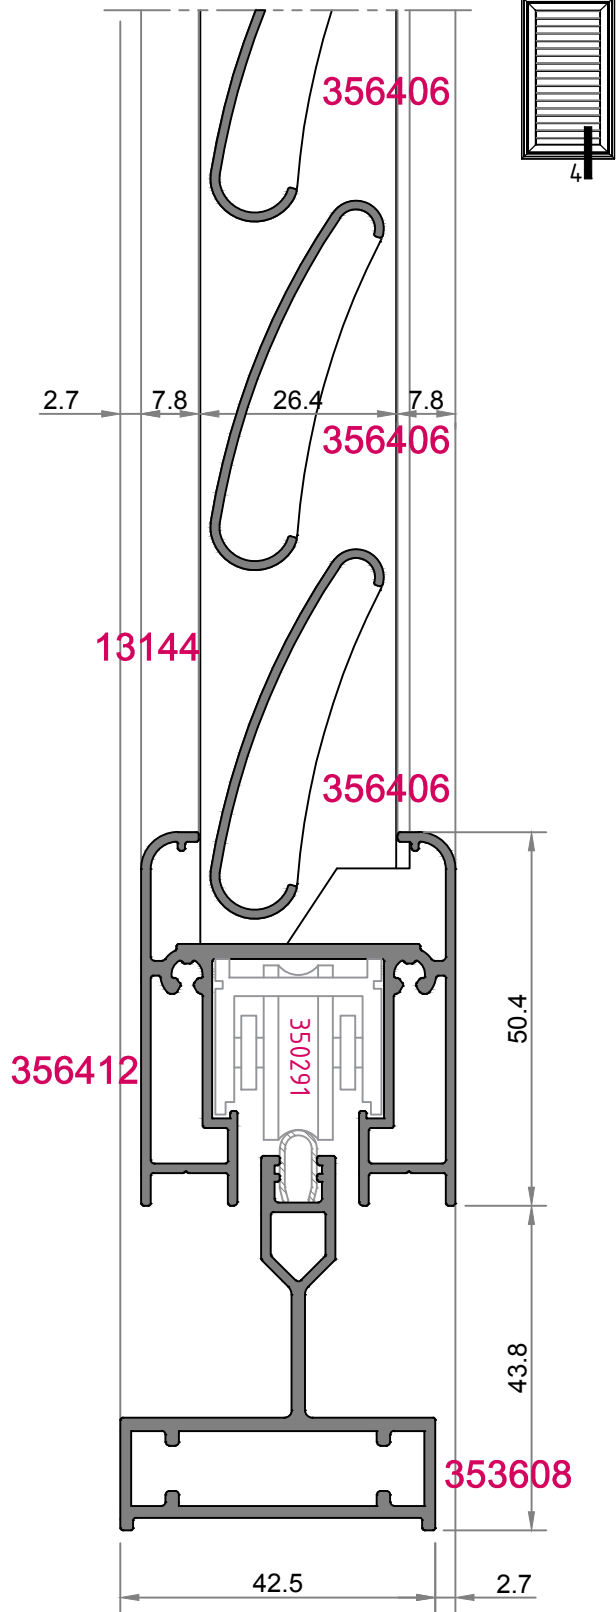

356407

1009 gr./m.

356408

854 gr./m.

356409

887 gr./m.

356410 226 gr./m.

356411 484 gr./m.

356412

1024 gr./m.

356413

370 gr./m.

356406

195 gr./m.

352216

991 gr./m.

350982 Orta Alt Klavuz Mentеше

350981 Orta Üst Taşıyıcı Mentеше

350979 Alt Uç Klavuz

350978 Üst Uç Taşıyıcı

350236 Orta Mentеше

350107 Kanat Takozu

1

2

3

4

5

6

3

4

Kol Delik Ölçüleri