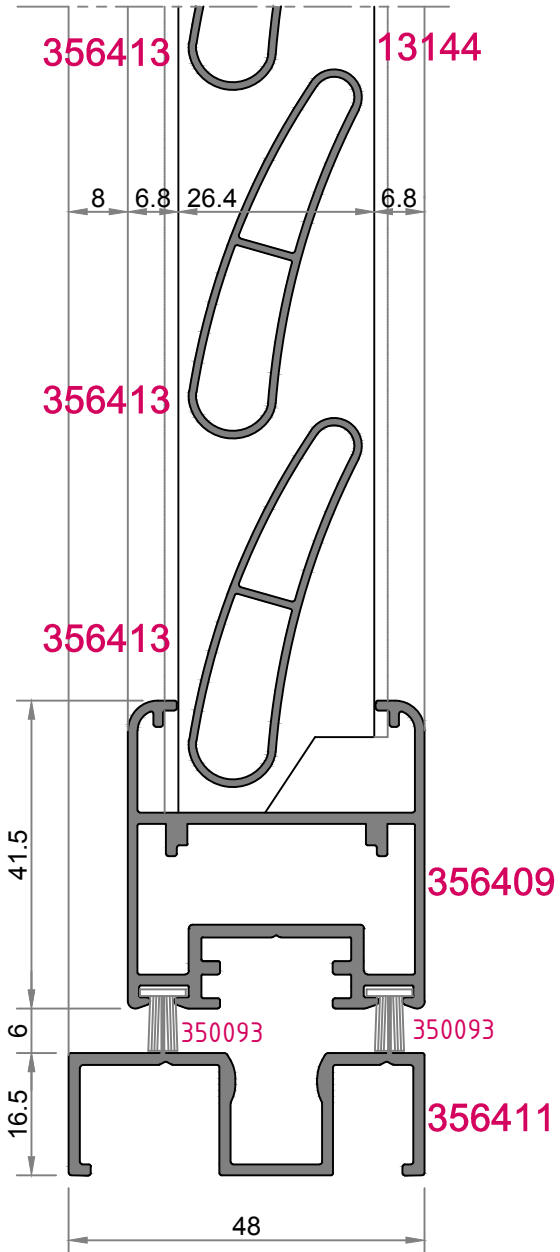

356407

1009 gr./m.

356408

854 gr./m.

356409

887 gr./m.

356410 226 gr./m.

356411 484 gr./m.

356412

1024 gr./m.

356413

370 gr./m.

356406

195 gr./m.

352216

991 gr./m.

350982 Orta Alt Klavuz Mentеше

350981 Orta Üst Taşıyıcı Mentеше

350979 Alt Uç Klavuz

350978 Üst Uç Taşıyıcı

350236 Orta Mentеше

350107 Kanat Takozu

1

2

3

4

5

6

3

4

Kol Delik Ölçüleri