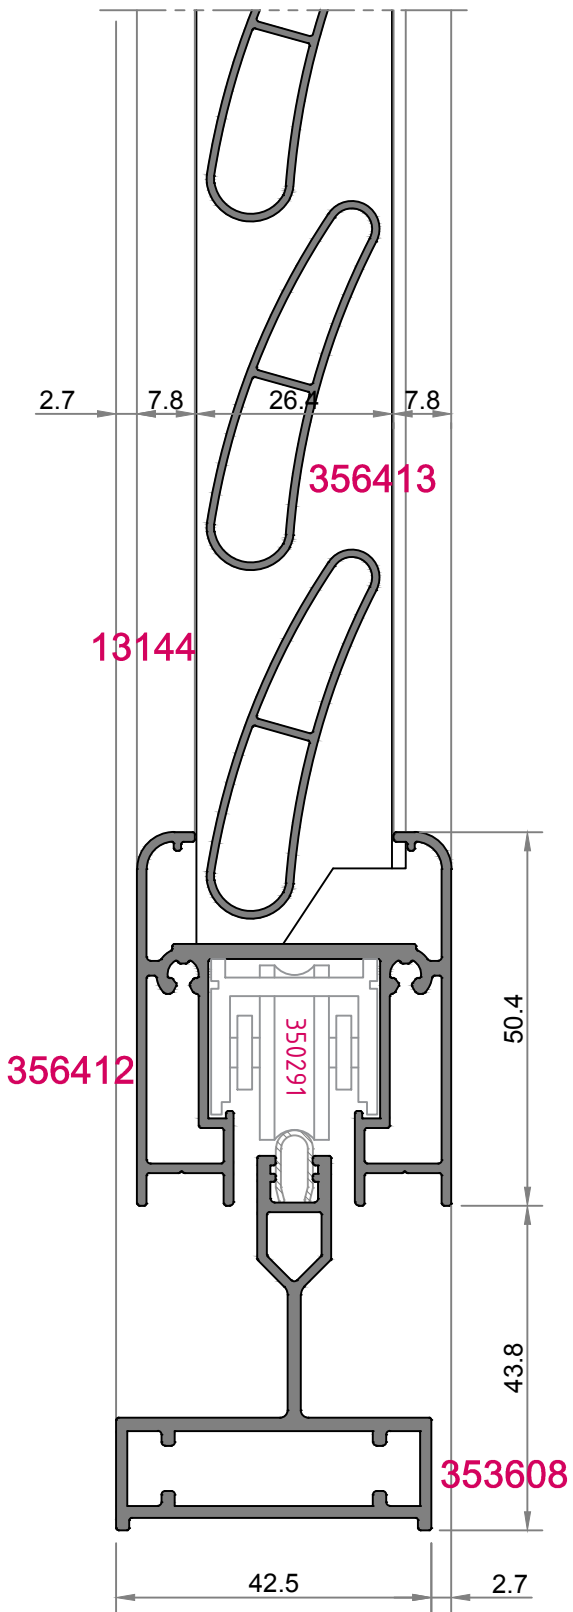

356407

1009 gr./m.

356408

854 gr./m.

356409

887 gr./m.

356410 226 gr./m.

356411 484 gr./m.

356412

1024 gr./m.

356413

370 gr./m.

356406

195 gr./m.

352216

991 gr./m.

350982 Orta Alt Klavuz Mentеше

350981 Orta Üst Taşıyıcı Mentеше

350979 Alt Uç Klavuz

350978 Üst Uç Taşıyıcı

350236 Orta Mentеше

350107 Kanat Takozu

1

2

3

4

5

6

3

4

Kol Delik Ölçüleri