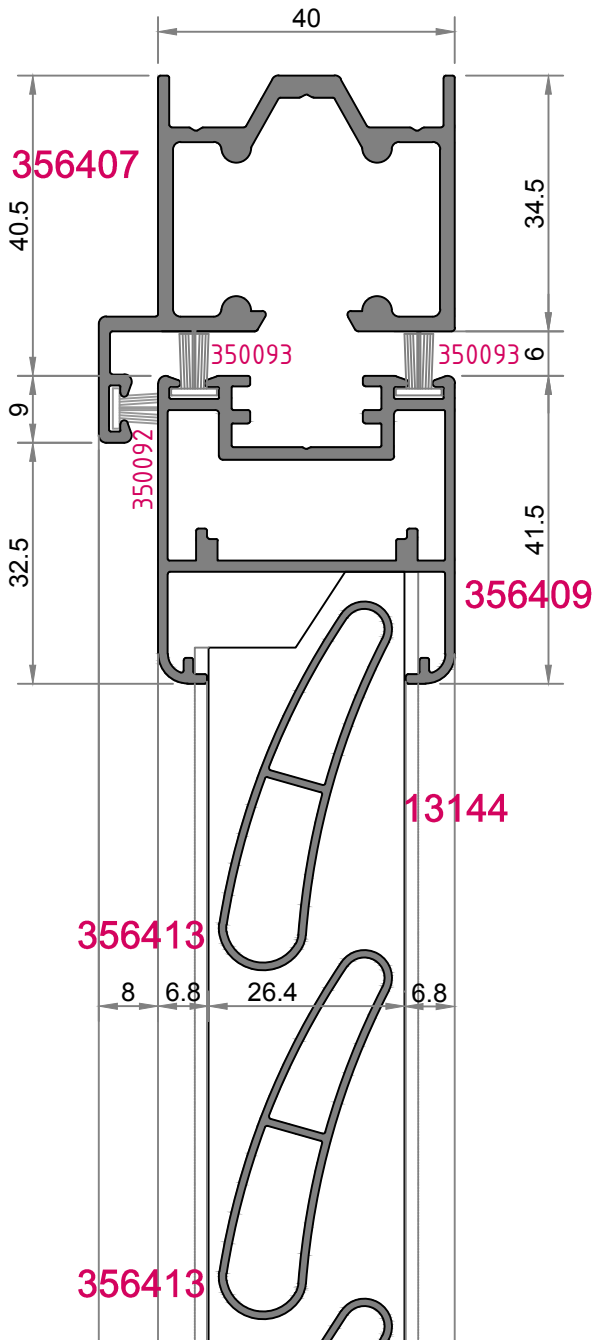

350982 Orta Alt Klavuz Mentеше

350981 Orta Üst Taşıyıcı Mentеше

350979 Alt Uç Klavuz

350978 Üst Uç Taşıyıcı

350236 Orta Mentеше

350107 Kanat Takozu

1

2

3

4

5

6

3

4

Kol Delik Ölçüleri