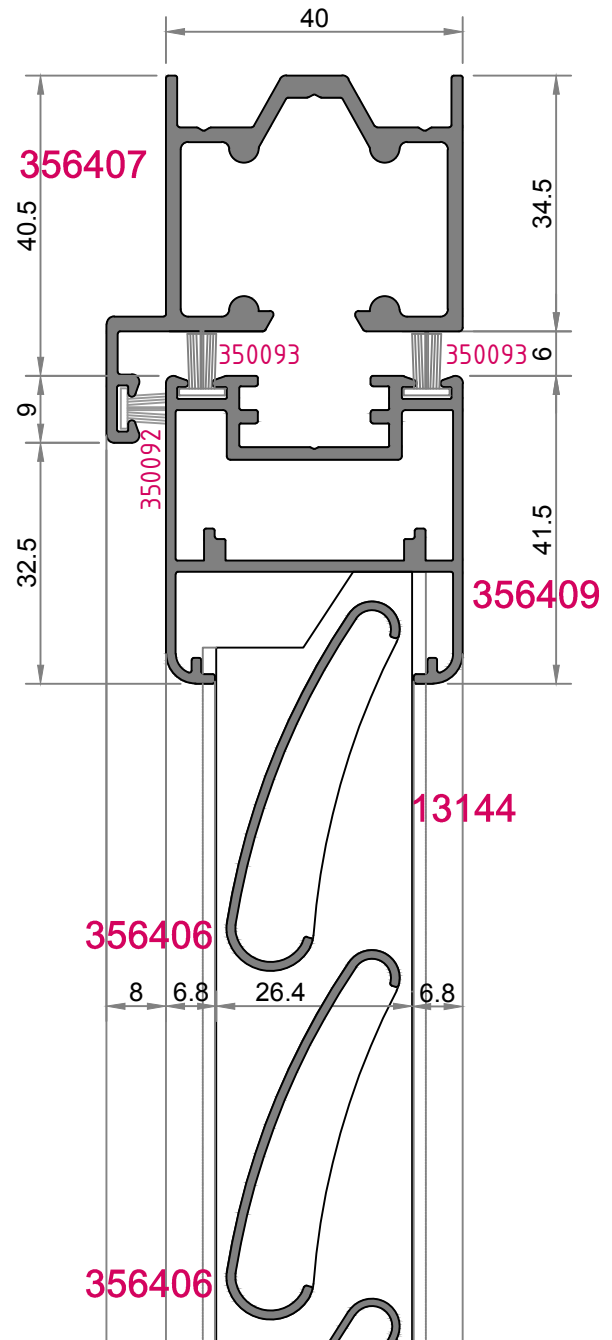

356407

1009 gr./m.

356408

854 gr./m.

356409

887 gr./m.

356410 226 gr./m.

356411 484 gr./m.

350982 Orta Alt Klavuz Mentеше

350981 Orta Üst Taşıyıcı Mentеше

350979 Alt Uç Klavuz

350978 Üst Uç Taşıyıcı

350236 Orta Mentеше

350107 Kanat Takozu

1

2

3

4

5

6

3

4

Kol Delik Ölçüleri