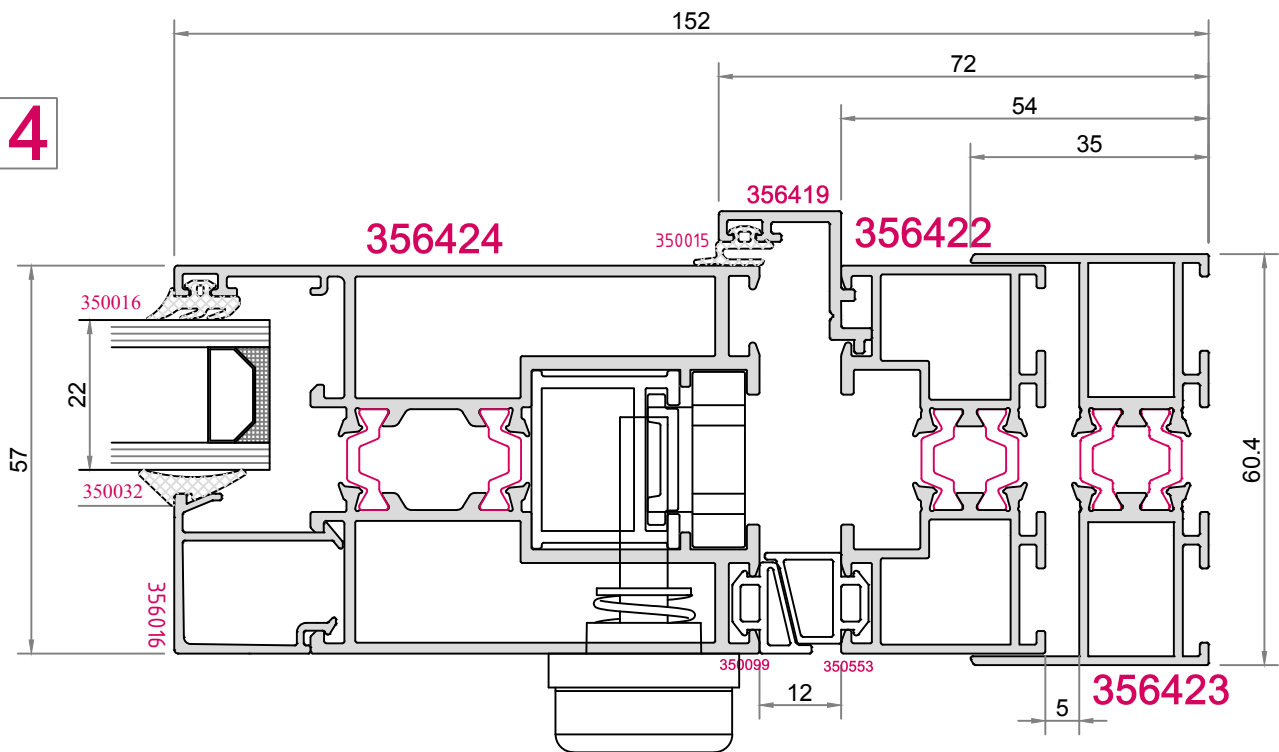

45° Kanat Montaj Kesiti

1

2

90° Kanat Montaj Kesiti

1

2

45° Kanat Montaj Kesiti

1

2

45° Kanat Montaj Kesiti

3

4

90° Kanat Montaj Kesiti

90° Kanat Montaj Kesiti

3

4

Köşe Dönüş Kesiti