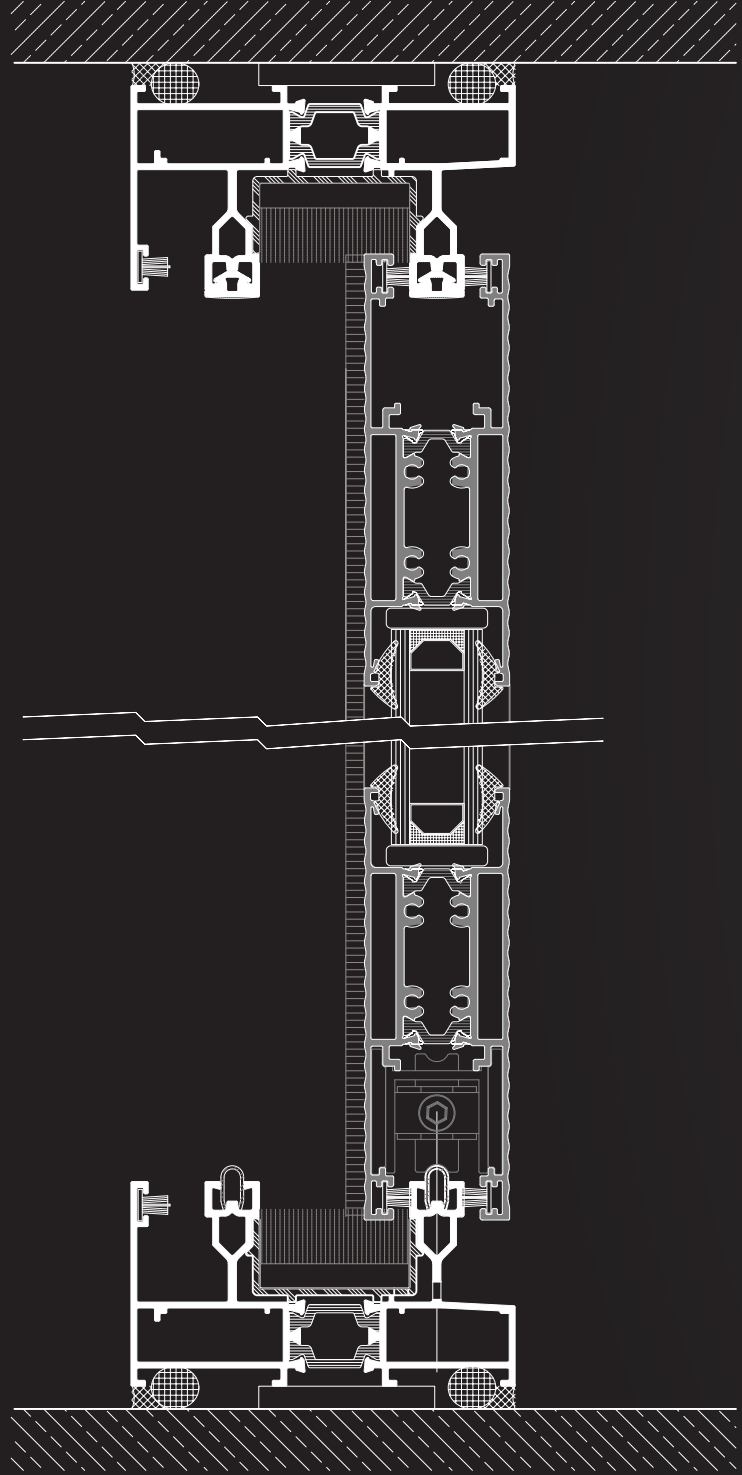

IQ ALUMINIUM SYSTEMS
by deceuninck

**STANDART
AÇIKLIKLAR İÇİN
TASARLANMIŞ
YÜKSEK
PERFORMANS**

IQ SERIES

IQ - 1550 ARMA

ARMA Sürme Sistemleri standart açıklıklar için tasarlanmış bir sürme sistemidir. 'Ekipman' anlamına gelen ismi ile sürme sistemlerinin basit ve estetik uygulanabilirliğini temsil etmektedir. Standart Sürme Sistemleri için aranan yüksek performans ARMA'da sizleri beklemektedir.

ARMA is a sliding system designed for standard dimensions in sliding systems. Its name means "Equipment", thereby representing the simplicity and aesthetic applicability provided by sliding systems. The high performance required for sliding systems is waiting for you in the series ARMA.

Sistemin Teknik Özellikleri / Technical Features

Kanat Yüksekliği / Sash Height	75 mm
Kanat Genişliği / Sash Width	32 mm
Orta Kanat Genişliği / Transom Width	40 mm
Kasa Yüksekliği / Frame Height	45 mm
Isı Yalıtım Köprüsü / Polyamide Thermal Break	20 mm
Cam Kalınlığı / Glass Thickness	20-22 mm
Kanat Taşıma Kapasitesi / Sash Carrying Capacity	Max. 120 kg